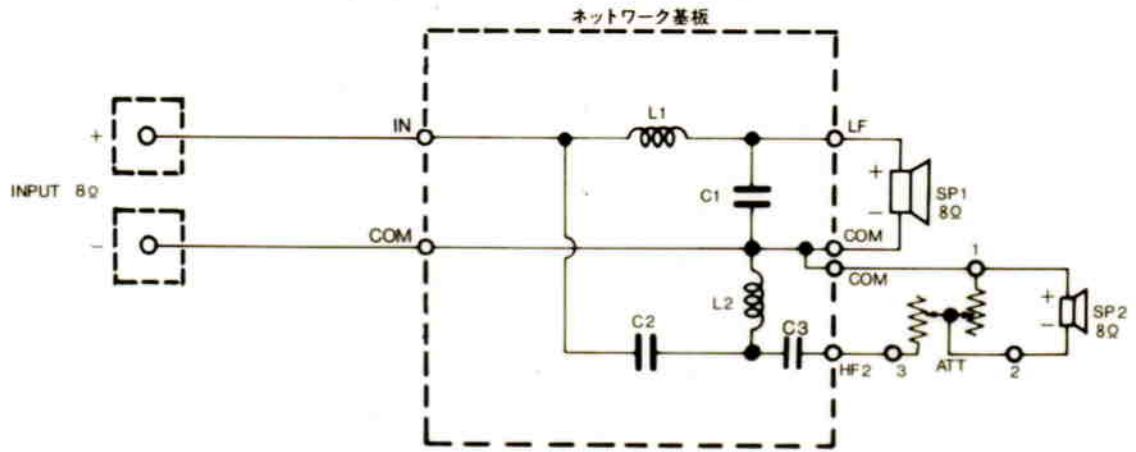

ミュージックスピーカ WS-25A

■機器概要

ドロンコーン方式による広帯域再生を主眼とした定格入力 15W、2ウェイスピーカシステムです。
 スピーカ構成は、25cm コーン形ウーハと 25cm パッシブラジエータを採用した低音部と 6.5cm コーン形ツイータの高音部で組合わされています。

■機器定格

定格入力	15W (連続正弦波入力)	使用スピーカ	低音用→ 25cm コーン形 1個
許容入力	40W (連続プログラム入力)		高音用→ 6.5cm コーン形 1個
入力インピーダンス	8Ω	寸法	340(幅)×860(高さ)×260(奥行)mm
周波数特性	40~20,000Hz	重量	約 15kg
出力音圧レベル	93dB (1W, 1m)	仕上	スピーカキャビネット: コーパリル板目仕上げ
クロスオーバー周波数	2,000Hz		バツフル面: 黒色梨地仕上げ
高音レベル調整	0dB~OFF 連続可変		前面ネット: サランネット貼り
スピーカ方式	2ウェイ, 2スピーカ, ドロンコーン方式		

■付属品

壁掛金具..... 1 工事説明書..... 1

■周波数特性

■指向特性

■ 回路図

■ 外観寸法図

● 壁掛金具

単位	mm
縮尺	1/10