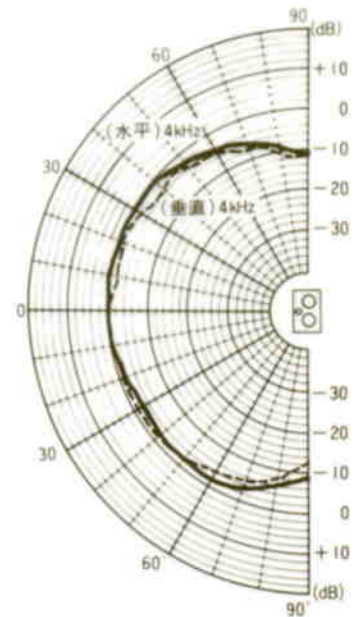

ミュージックスピーカ WS-25A

■機器概要

ドロンコーン方式による広帯域再生を主眼とした定格入力 15W、2ウェイスピーカシステムです。
 スピーカ構成は、25cm コーン形ウーハと 25cm パッシブラジエータを採用した低音部と 6.5cm コーン形ツイータの高音部で組合わされています。

■機器定格

定格入力	15W (連続正弦波入力)	使用スピーカ	低音用→ 25cm コーン形 1個
許容入力	40W (連続プログラム入力)		高音用→ 6.5cm コーン形 1個
入力インピーダンス	8Ω	寸法	340(幅)×860(高さ)×260(奥行)mm
周波数特性	40~20,000Hz	重量	約 15kg
出力音圧レベル	93dB (1W, 1m)	仕上	スピーカキャビネット: コーパリル板目仕上げ
クロスオーバー周波数	2,000Hz		バツフル面: 黒色梨地仕上げ
高音レベル調整	0dB~OFF 連続可変		前面ネット: サランネット貼り
スピーカ方式	2ウェイ, 2スピーカ, ドロンコーン方式		

■付属品

壁掛金具..... 1 工事説明書..... 1

■周波数特性

■指向特性

■ 回路図

■ 外観寸法図

● 壁掛金具

単位	mm
縮尺	1/10