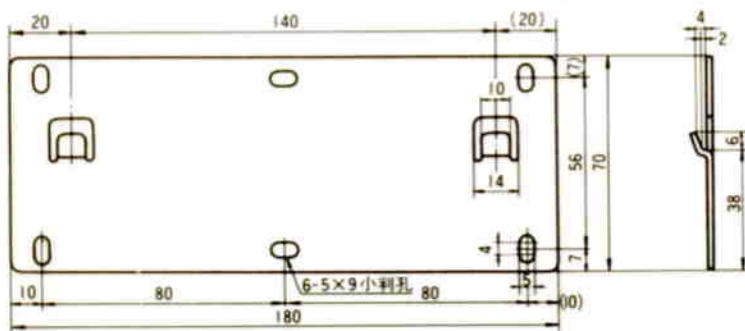

ミュージックスピーカ WS-25A

■機器概要

ドロンコーン方式による広帯域再生を主眼とした定格入力 15W、2ウェイスピーカシステムです。
 スピーカ構成は、25cm コーン形ウーハと 25cm パッシブラジエータを採用した低音部と 6.5cm コーン形ツイータの高音部で組合わされています。

■機器定格

定格入力	15W (連続正弦波入力)	使用スピーカ	低音用→ 25cm コーン形 1個
許容入力	40W (連続プログラム入力)		高音用→ 6.5cm コーン形 1個
入力インピーダンス	8Ω	寸法	340(幅)×860(高さ)×260(奥行)mm
周波数特性	40~20,000Hz	重量	約 15kg
出力音圧レベル	93dB (1W, 1m)	仕上	スピーカキャビネット: コーパリル板目仕上げ
クロスオーバー周波数	2,000Hz		バツフル面: 黒色梨地仕上げ
高音レベル調整	0dB~OFF 連続可変		前面ネット: サランネット貼り
スピーカ方式	2ウェイ, 2スピーカ, ドロンコーン方式		

■付属品

壁掛金具..... 1 工事説明書..... 1

■周波数特性

■指向特性

■ 回路図

■ 外観寸法図

● 壁掛金具

単位	mm
縮尺	1/10