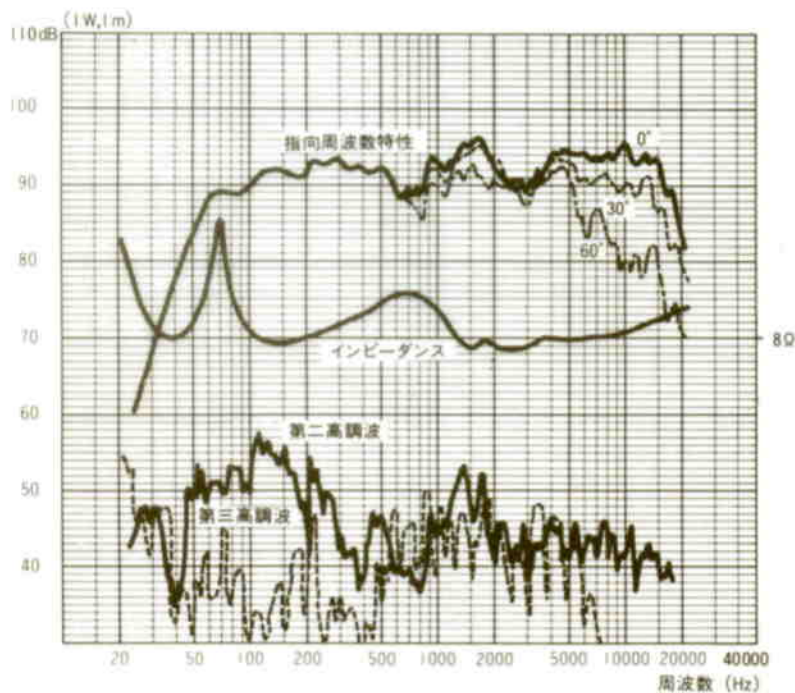

ミュージックスピーカ WS-25A

■機器概要

ドロンコーン方式による広帯域再生を主眼とした定格入力 15W、2ウェイスピーカシステムです。
スピーカ構成は、25cm コーン形ウーハと 25cm パッシブラジエータを採用した低音部と 6.5cm コーン形ツイータの高音部で組合わされています。

■機器定格

定格入力	15W (連続正弦波入力)	使用スピーカ	低音用→ 25cm コーン形 1個
許容入力	40W (連続プログラム入力)		高音用→ 6.5cm コーン形 1個
入力インピーダンス	8Ω	寸法	340(幅)×860(高さ)×260(奥行)mm
周波数特性	40~20,000Hz	重量	約 15kg
出力音圧レベル	93dB (1W, 1m)	仕上	スピーカキャビネット: コーパリル板目仕上げ
クロスオーバー周波数	2,000Hz		バツフル面: 黒色梨地仕上げ
高音レベル調整	0dB~OFF 連続可変		前面ネット: サランネット貼り
スピーカ方式	2ウェイ, 2スピーカ, ドロンコーン方式		

■付属品

壁掛金具..... 1 工事説明書..... 1

■周波数特性