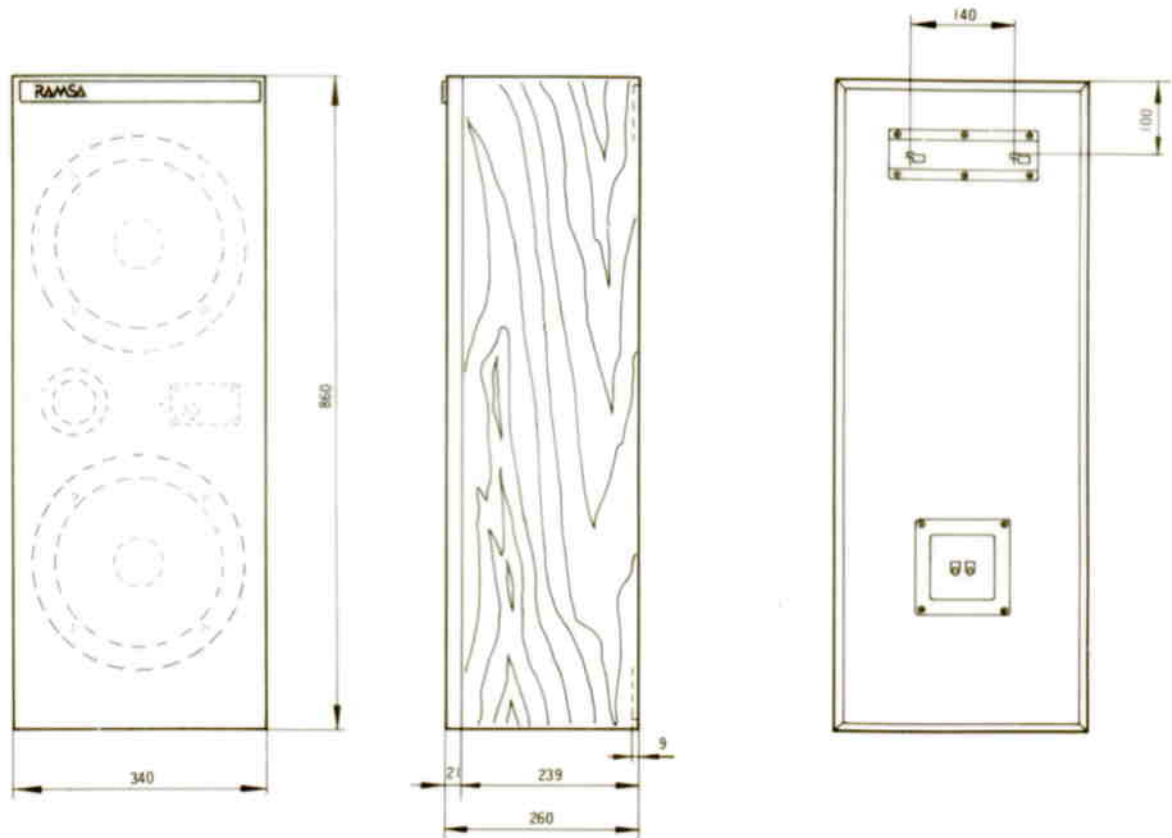

ミュージックスピーカ WS-25A

■機器概要

ドロンコーン方式による広帯域再生を主眼とした定格入力 15W、2ウェイスピーカシステムです。
 スピーカ構成は、25cm コーン形ウーハと 25cm パッシブラジエータを採用した低音部と 6.5cm コーン形ツイータの高音部で組合わされています。

■機器定格

定格入力	15W (連続正弦波入力)	使用スピーカ	低音用→ 25cm コーン形 1個
許容入力	40W (連続プログラム入力)		高音用→ 6.5cm コーン形 1個
入力インピーダンス	8Ω	寸法	340(幅)×860(高さ)×260(奥行)mm
周波数特性	40~20,000Hz	重量	約 15kg
出力音圧レベル	93dB (1W, 1m)	仕上	スピーカキャビネット: コーパリル板目仕上げ
クロスオーバー周波数	2,000Hz		バツフル面: 黒色梨地仕上げ
高音レベル調整	0dB~OFF 連続可変		前面ネット: サランネット貼り
スピーカ方式	2ウェイ, 2スピーカ, ドロンコーン方式		

■付属品

壁掛金具..... 1 工事説明書..... 1

■周波数特性

■指向特性

■ 回路図

■ 外観寸法図

● 壁掛金具

単位	mm
縮尺	1/10