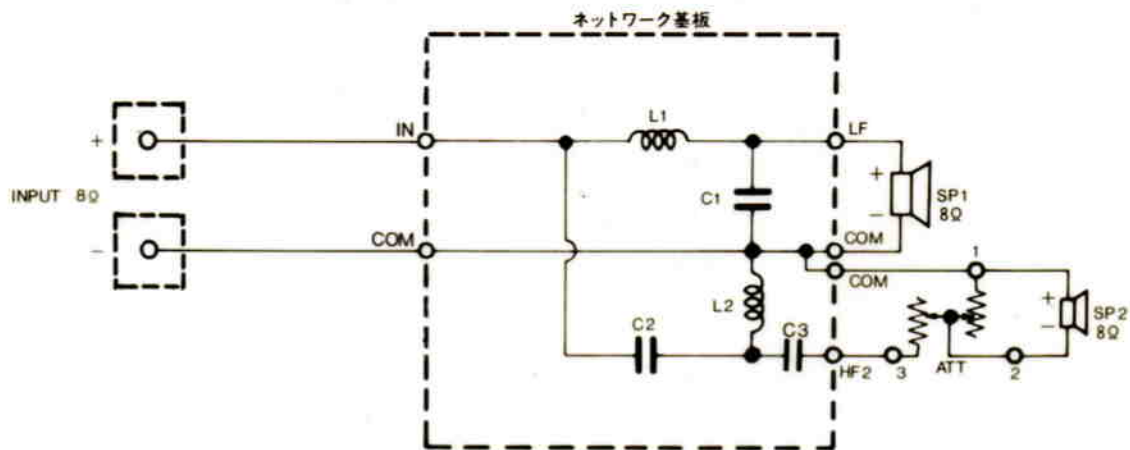

ミュージックスピーカ WS-26

■ 機器概要

ドロンコーン方式による広帯域再生を主眼とした定格入力 15W、2ウェイスピーカシステムです。

スピーカ構成は、25cm コーン形ウーハと 25cm パッシブラジエータを採用した低音部と 6.5cm コーン形ツイータの高音部で組合わされています。

■ 機器定格

定格入力	15W (連続正弦波入力)	使用スピーカ	低音用→ 25cm コーン形 1個 高音用→ 6.5cm コーン形 1個
許容入力	40W (連続プログラム入力)	寸法	340(幅)×860(高さ)×260(奥行)mm
入力インピーダンス	8Ω	重量	約 15kg
周波数特性	40~20,000Hz	仕上	スピーカキャビネット：黒色梨地仕上げ バックフル面：黒色梨地仕上げ 前面ネット：ジャージネット貼り
出力音圧レベル	93dB (1W, 1m)		
クロスオーバー周波数	2,000 Hz		
高音レベル調整	0dB~OFF 連続可変		
スピーカ方式	2ウェイ、2スピーカ、ドロンコーン方式		

■ 付属品

壁掛金具..... 1

工事説明書..... 1

■ 周波数特性

■ 指向特性

■回路図

■外觀寸法図

●壁掛金具

単位	mm
縮尺	1/10