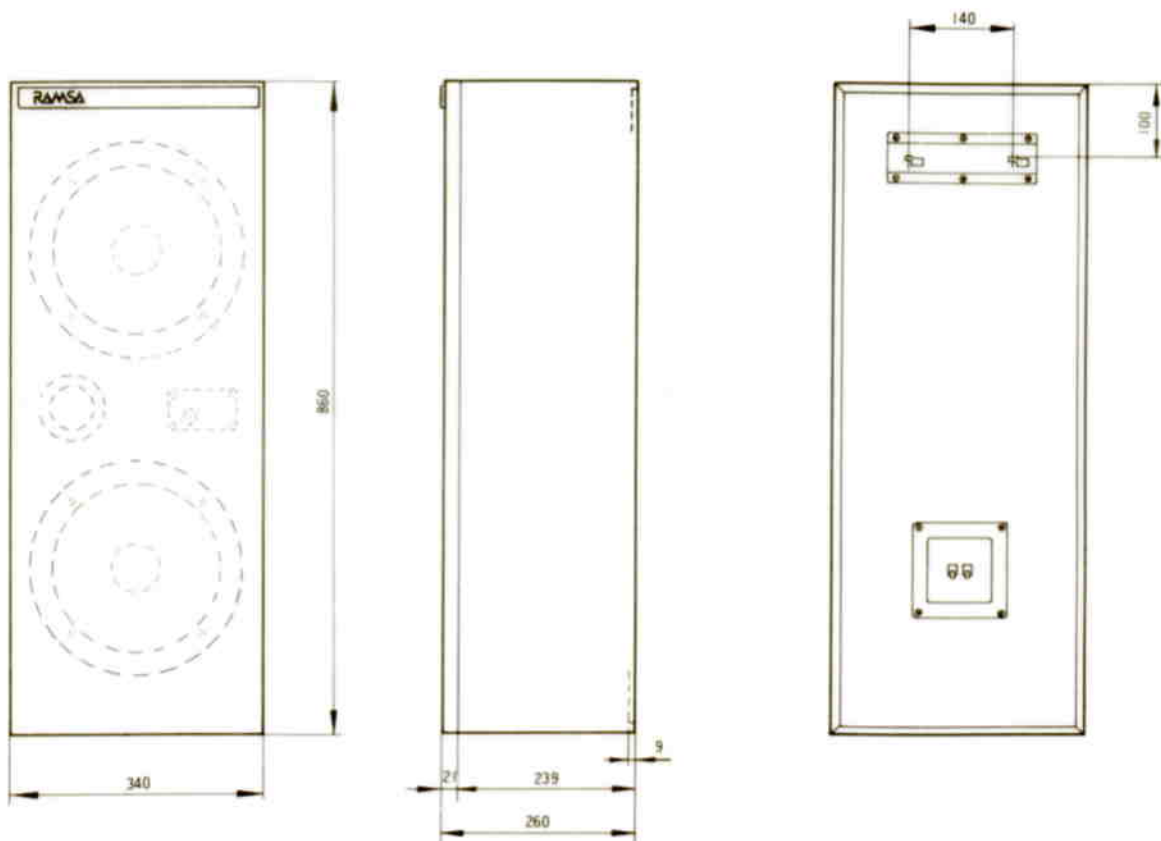

ミュージックスピーカ WS-26

■ 機器概要

ドロンコーン方式による広帯域再生を主眼とした定格入力 15W、2ウェイスピーカシステムです。

スピーカ構成は、25cm コーン形ウーハと 25cm パッシブラジエータを採用した低音部と 6.5cm コーン形ツイータの高音部で組合わされています。

■ 機器定格

定格入力	15W (連続正弦波入力)	使用スピーカ	低音用→ 25cm コーン形 1個 高音用→ 6.5cm コーン形 1個
許容入力	40W (連続プログラム入力)	寸法	340(幅)×860(高さ)×260(奥行)mm
入力インピーダンス	8Ω	重量	約 15kg
周波数特性	40~20,000Hz	仕上	スピーカキャビネット：黒色梨地仕上げ バックフル面：黒色梨地仕上げ 前面ネット：ジャージネット貼り
出力音圧レベル	93dB (1W, 1m)		
クロスオーバー周波数	2,000 Hz		
高音レベル調整	0dB~OFF 連続可変		
スピーカ方式	2ウェイ、2スピーカ、ドロンコーン方式		

■ 付属品

壁掛金具..... 1

工事説明書..... 1

■ 周波数特性

■ 指向特性

■回路図

■外觀寸法図

●壁掛金具

単位	mm
縮尺	1/10