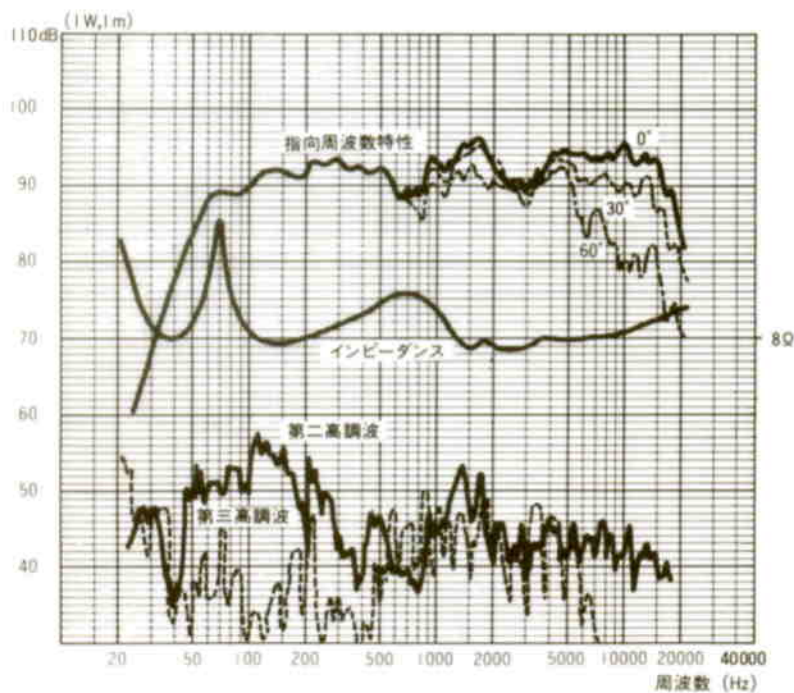

ミュージックスピーカ WS-26

■ 機器概要

ドロンコーン方式による広帯域再生を主眼とした定格入力 15W、2ウェイスピーカシステムです。

スピーカ構成は、25cm コーン形ウーハと 25cm パッシブラジエータを採用した低音部と 6.5cm コーン形ツイータの高音部で組合わされています。

■ 機器定格

定格入力	15W (連続正弦波入力)	使用スピーカ	低音用→ 25cm コーン形 1個 高音用→ 6.5cm コーン形 1個
許容入力	40W (連続プログラム入力)	寸法	340(幅)×860(高さ)×260(奥行)mm
入力インピーダンス	8Ω	重量	約 15kg
周波数特性	40~20,000Hz	仕上	スピーカキャビネット：黒色梨地仕上げ バックフル面：黒色梨地仕上げ 前面ネット：ジャージネット貼り
出力音圧レベル	93dB (1W, 1m)		
クロスオーバー周波数	2,000 Hz		
高音レベル調整	0dB~OFF 連続可変		
スピーカ方式	2ウェイ、2スピーカ、ドロンコーン方式		

■ 付属品

壁掛金具..... 1

工事説明書..... 1

■ 周波数特性