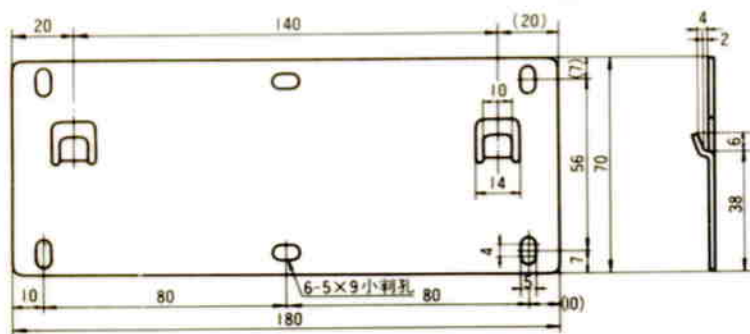

ミュージックスピーカ WS-26

■ 機器概要

ドロンコーン方式による広帯域再生を主眼とした定格入力 15W、2ウェイスピーカシステムです。

スピーカ構成は、25cm コーン形ウーハと 25cm パッシブラジエータを採用した低音部と 6.5cm コーン形ツイータの高音部で組合わされています。

■ 機器定格

定格入力	15W (連続正弦波入力)	使用スピーカ	低音用→ 25cm コーン形 1個 高音用→ 6.5cm コーン形 1個
許容入力	40W (連続プログラム入力)	寸法	340(幅)×860(高さ)×260(奥行)mm
入力インピーダンス	8Ω	重量	約 15kg
周波数特性	40~20,000Hz	仕上	スピーカキャビネット：黒色梨地仕上げ バックフル面：黒色梨地仕上げ 前面ネット：ジャージネット貼り
出力音圧レベル	93dB (1W, 1m)		
クロスオーバー周波数	2,000 Hz		
高音レベル調整	0dB~OFF 連続可変		
スピーカ方式	2ウェイ、2スピーカ、ドロンコーン方式		

■ 付属品

壁掛金具..... 1

工事説明書..... 1

■ 周波数特性

■ 指向特性

■回路図

■外觀寸法図

●壁掛金具

単位	mm
縮尺	1/10