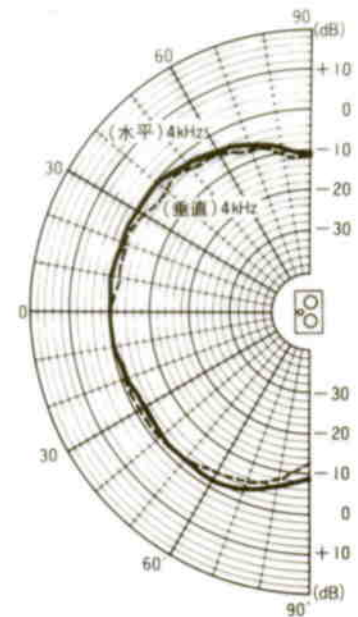

ミュージックスピーカ WS-26

■ 機器概要

ドロンコーン方式による広帯域再生を主眼とした定格入力 15W、2ウェイスピーカシステムです。

スピーカ構成は、25cm コーン形ウーハと 25cm パッシブラジエータを採用した低音部と 6.5cm コーン形ツイータの高音部で組合わされています。

■ 機器定格

定格入力	15W (連続正弦波入力)	使用スピーカ	低音用→ 25cm コーン形 1個 高音用→ 6.5cm コーン形 1個
許容入力	40W (連続プログラム入力)	寸法	340(幅)×860(高さ)×260(奥行)mm
入力インピーダンス	8Ω	重量	約 15kg
周波数特性	40~20,000Hz	仕上	スピーカキャビネット：黒色梨地仕上げ バックフル面：黒色梨地仕上げ 前面ネット：ジャージネット貼り
出力音圧レベル	93dB (1W, 1m)		
クロスオーバー周波数	2,000 Hz		
高音レベル調整	0dB~OFF 連続可変		
スピーカ方式	2ウェイ、2スピーカ、ドロンコーン方式		

■ 付属品

壁掛金具..... 1

工事説明書..... 1

■ 周波数特性

■ 指向特性

■回路図

■外觀寸法図

●壁掛金具

単位	mm
縮尺	1/10