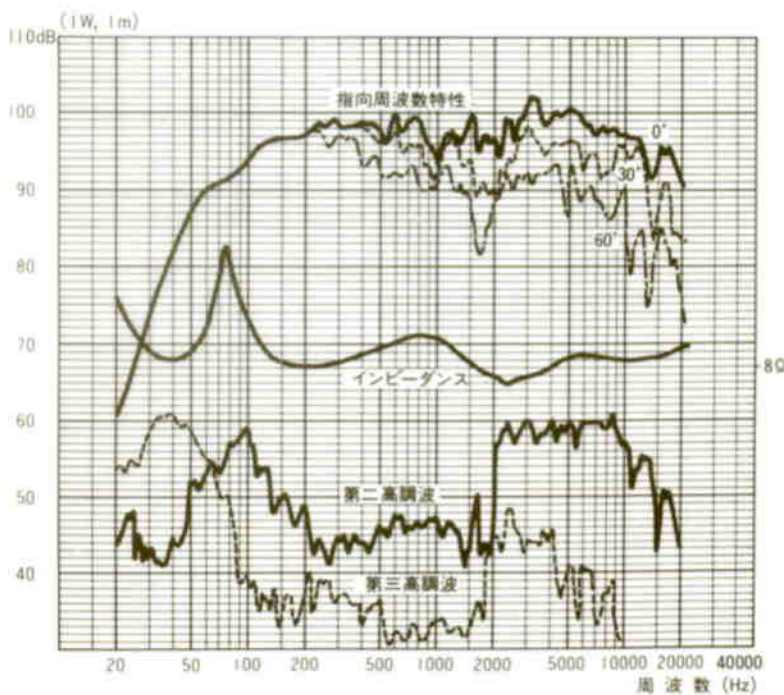

ミュージックスピーカ WS-30A

■機器概要

トーンゾイレ方式による高能率、広帯域再生を主眼とした定格入力15W、2ウェイスピーカシステムです。スピーカ構成は、25cmコーン形ウーハを2個使用した低音部とホーン形ツイータを1個使用した高音部で組合わされています。

■機器定格

定格入力	15W (連続正弦波入力)	使用スピーカ	低音用→25cmコーン形 2個 高音用→ホーン形 1個
許容入力	70W (連続プログラム入力)	寸法	390(幅)×853(高さ)×425(奥行)mm
入力インピーダンス	8Ω	重量	約29kg
周波数特性	50~20,000Hz	仕上	スピーカキャビネット：黒色シボ仕上げ パツフル面：黒色梨地仕上げ 前面ネット：ジャージネット貼り
出力音圧レベル	97dB (1W, 1m)		
クロスオーバー周波数	2,500Hz		
高音レベル調整	0dB~OFF 連続可変		
スピーカ方式	2ウェイ, 3スピーカ, トーンゾイレ位相反転方式		

■付属品

工事説明書..... 1

■周波数特性

■指向特性

■ 回路図

■ 外観寸法図

単位	mm
縮尺	1/10