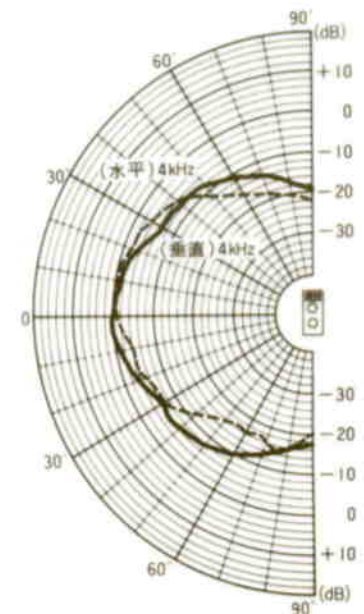

ミュージックスピーカ WS-30A

■機器概要

トーンゾイレ方式による高能率、広帯域再生を主眼とした定格入力15W、2ウェイスピーカシステムです。スピーカ構成は、25cmコーン形ウーハを2個使用した低音部とホーン形ツイータを1個使用した高音部で組合わされています。

■機器定格

定格入力	15W (連続正弦波入力)	使用スピーカ	低音用→25cmコーン形 2個 高音用→ホーン形 1個
許容入力	70W (連続プログラム入力)	寸法	390(幅)×853(高さ)×425(奥行)mm
入力インピーダンス	8Ω	重量	約29kg
周波数特性	50~20,000Hz	仕上	スピーカキャビネット：黒色シボ仕上げ パツフル面：黒色梨地仕上げ 前面ネット：ジャージネット貼り
出力音圧レベル	97dB (1W, 1m)		
クロスオーバー周波数	2,500Hz		
高音レベル調整	0dB~OFF 連続可変		
スピーカ方式	2ウェイ, 3スピーカ, トーンゾイレ位相反転方式		

■付属品

工事説明書..... 1

■周波数特性

■指向特性

■ 回路図

■ 外観寸法図

単位	mm
縮尺	1/10