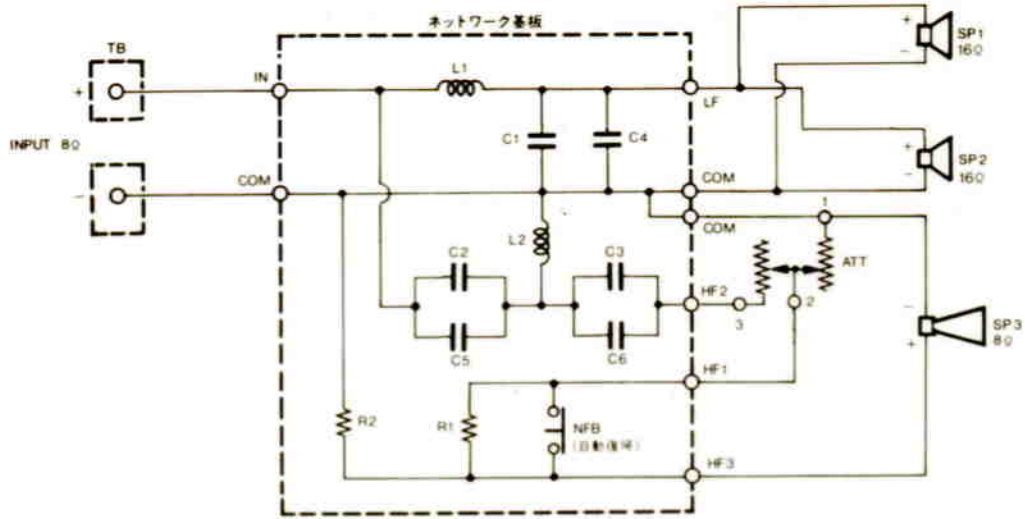

ミュージックスピーカ WS-30A

■機器概要

トーンゾイレ方式による高能率、広帯域再生を主眼とした定格入力15W、2ウェイスピーカシステムです。スピーカ構成は、25cmコーン形ウーハを2個使用した低音部とホーン形ツイータを1個使用した高音部で組合わされています。

■機器定格

定格入力	15W (連続正弦波入力)	使用スピーカ	低音用→25cmコーン形 2個 高音用→ホーン形 1個
許容入力	70W (連続プログラム入力)	寸法	390(幅)×853(高さ)×425(奥行)mm
入力インピーダンス	8Ω	重量	約29kg
周波数特性	50~20,000Hz	仕上	スピーカキャビネット：黒色シボ仕上げ パツフル面：黒色梨地仕上げ 前面ネット：ジャージネット貼り
出力音圧レベル	97dB (1W, 1m)		
クロスオーバー周波数	2,500Hz		
高音レベル調整	0dB~OFF 連続可変		
スピーカ方式	2ウェイ, 3スピーカ, トーンゾイレ位相反転方式		

■付属品

工事説明書..... 1

■周波数特性

■指向特性

■ 回路図

■ 外観寸法図

単位	mm
縮尺	1/10