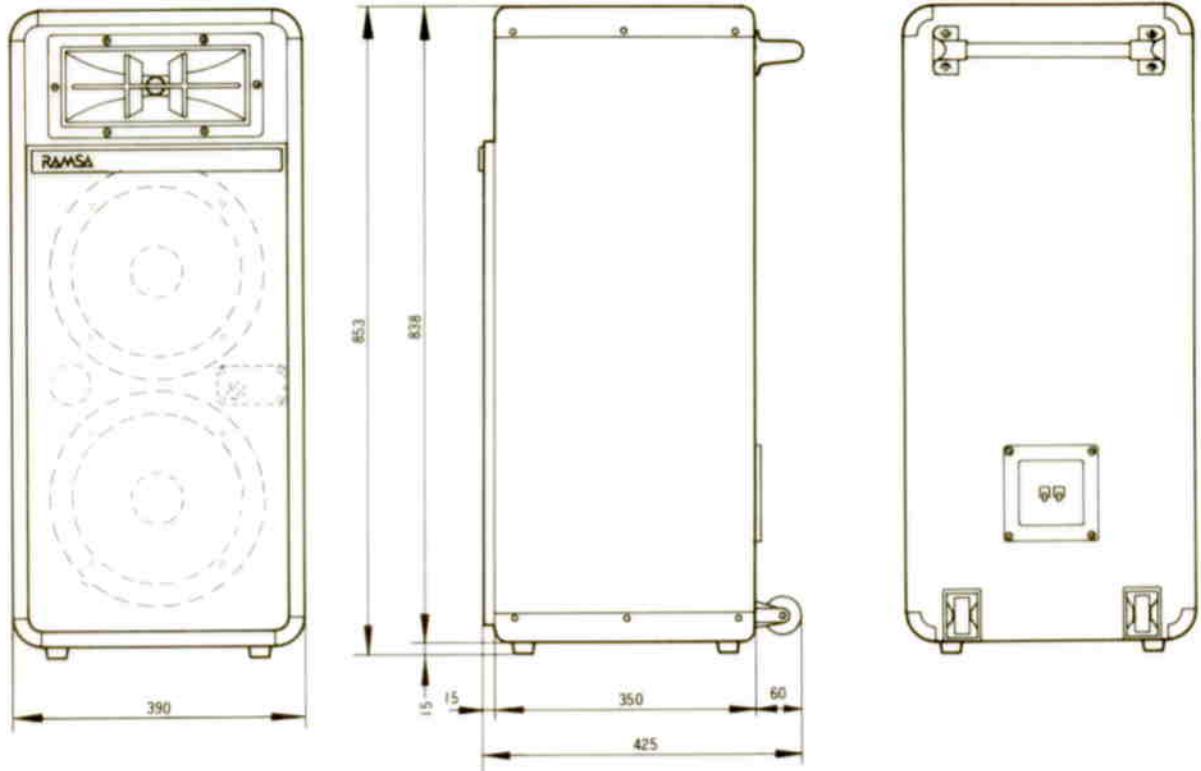

ミュージックスピーカ WS-30A

■機器概要

トーンゾイレ方式による高能率、広帯域再生を主眼とした定格入力15W、2ウェイスピーカシステムです。スピーカ構成は、25cmコーン形ウーハを2個使用した低音部とホーン形ツイータを1個使用した高音部で組合わされています。

■機器定格

定格入力	15W (連続正弦波入力)	使用スピーカ	低音用→25cmコーン形 2個 高音用→ホーン形 1個
許容入力	70W (連続プログラム入力)	寸法	390(幅)×853(高さ)×425(奥行)mm
入力インピーダンス	8Ω	重量	約29kg
周波数特性	50~20,000Hz	仕上	スピーカキャビネット：黒色シボ仕上げ パツフル面：黒色梨地仕上げ 前面ネット：ジャージネット貼り
出力音圧レベル	97dB (1W, 1m)		
クロスオーバー周波数	2,500Hz		
高音レベル調整	0dB~OFF 連続可変		
スピーカ方式	2ウェイ, 3スピーカ, トーンゾイレ位相反転方式		

■付属品

工事説明書..... 1

■周波数特性

■指向特性

■ 回路図

■ 外観寸法図

単位	mm
縮尺	1/10