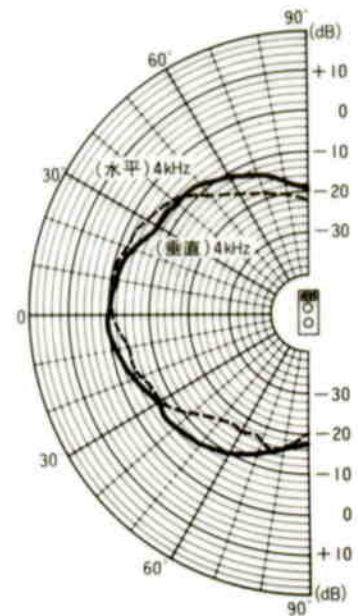

ミュージックスピーカ WS-31

■機器概要

トーンゾイレ方式による高能率、広帯域再生を主眼とした定格入力15W、2ウェイスピーカシステムです。スピーカ構成は、25cmコーン形ウーハを2個使用した低音部とホーン形ツイータを1個使用した高音部で組合わされています。

■機器定格

定格入力	15W (連続正弦波入力)	使用スピーカ	低音用→25cmコーン形 2個 高音用→ホーン形 1個
許容入力	70W (連続プログラム入力)	寸法	390(幅)×838(高さ)×340(奥行)mm
入力インピーダンス	8Ω	重量	約29kg
周波数特性	50~20,000Hz	仕上	スピーカキャビネット：ダブ仕上げ (一部木目仕上げ) 前面ネット：ジャージネット貼り
出力音圧レベル	97dB (1W, 1m)		
クロスオーバー周波数	2,500Hz		
高音レベル調整	0dB~OFF 連続可変		
スピーカ方式	2ウェイ, 3スピーカ, トーンゾイレ位相反転方式		

■付属品

工事説明書..... 1

■周波数特性

■指向特性

■回路図

■外観寸法図

単位	.mm
縮尺	1/10