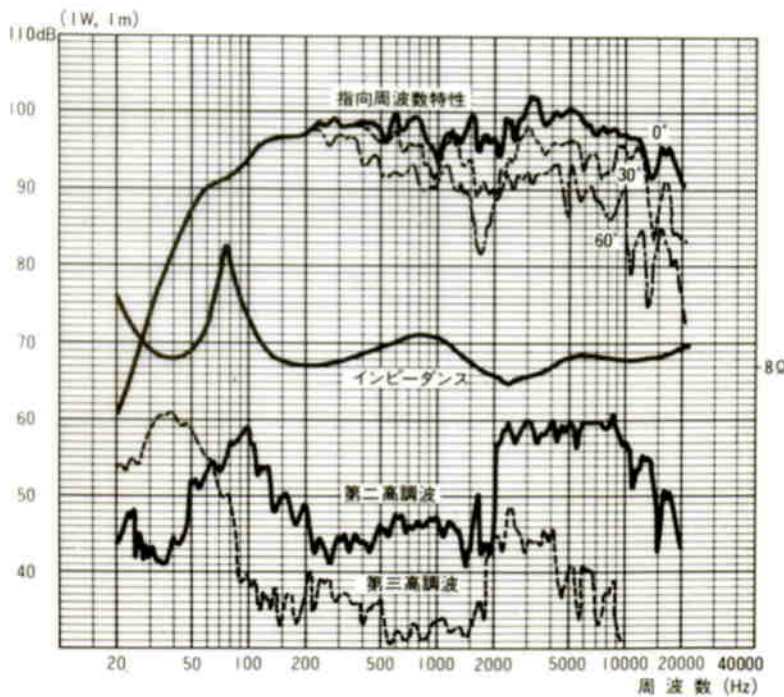

ミュージックスピーカ WS-31

■機器概要

トーンゾイレ方式による高能率、広帯域再生を主眼とした定格入力15W、2ウェイスピーカシステムです。スピーカ構成は、25cmコーン形ウーハを2個使用した低音部とホーン形ツイータを1個使用した高音部で組合わされています。

■機器定格

定格入力	15W (連続正弦波入力)	使用スピーカ	低音用→25cmコーン形 2個 高音用→ホーン形 1個
許容入力	70W (連続プログラム入力)	寸法	390(幅)×838(高さ)×340(奥行)mm
入力インピーダンス	8Ω	重量	約29kg
周波数特性	50~20,000Hz	仕上	スピーカキャビネット：ダブ仕上げ (一部木目仕上げ) 前面ネット：ジャージネット貼り
出力音圧レベル	97dB (1W, 1m)		
クロスオーバー周波数	2,500Hz		
高音レベル調整	0dB~OFF 連続可変		
スピーカ方式	2ウェイ, 3スピーカ, トーンゾイレ位相反転方式		

■付属品

工事説明書..... 1

■周波数特性

■指向特性

■回路図

■外観寸法図

単位	.mm
縮尺	1/10