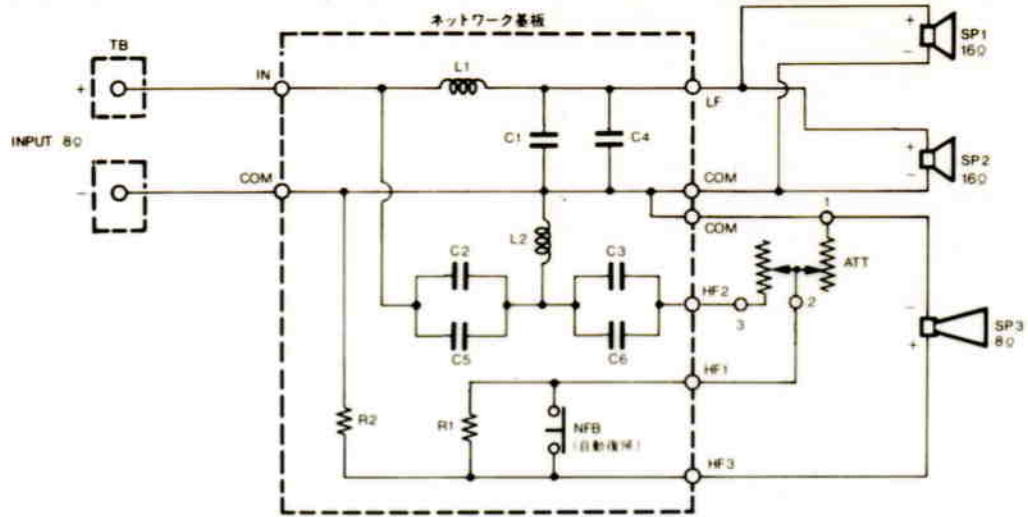

ミュージックスピーカ WS-31

■機器概要

トーンゾイレ方式による高能率、広帯域再生を主眼とした定格入力15W、2ウェイスピーカシステムです。スピーカ構成は、25cmコーン形ウーハを2個使用した低音部とホーン形ツイータを1個使用した高音部で組合わされています。

■機器定格

定格入力	15W (連続正弦波入力)	使用スピーカ	低音用→25cmコーン形 2個 高音用→ホーン形 1個
許容入力	70W (連続プログラム入力)	寸法	390(幅)×838(高さ)×340(奥行)mm
入力インピーダンス	8Ω	重量	約29kg
周波数特性	50~20,000Hz	仕上	スピーカキャビネット：ダブ仕上げ (一部木目仕上げ) 前面ネット：ジャージネット貼り
出力音圧レベル	97dB (1W, 1m)		
クロスオーバー周波数	2,500Hz		
高音レベル調整	0dB~OFF 連続可変		
スピーカ方式	2ウェイ, 3スピーカ, トーンゾイレ位相反転方式		

■付属品

工事説明書..... 1

■周波数特性

■指向特性

■回路図

■外観寸法図

単位	.mm
縮尺	1/10