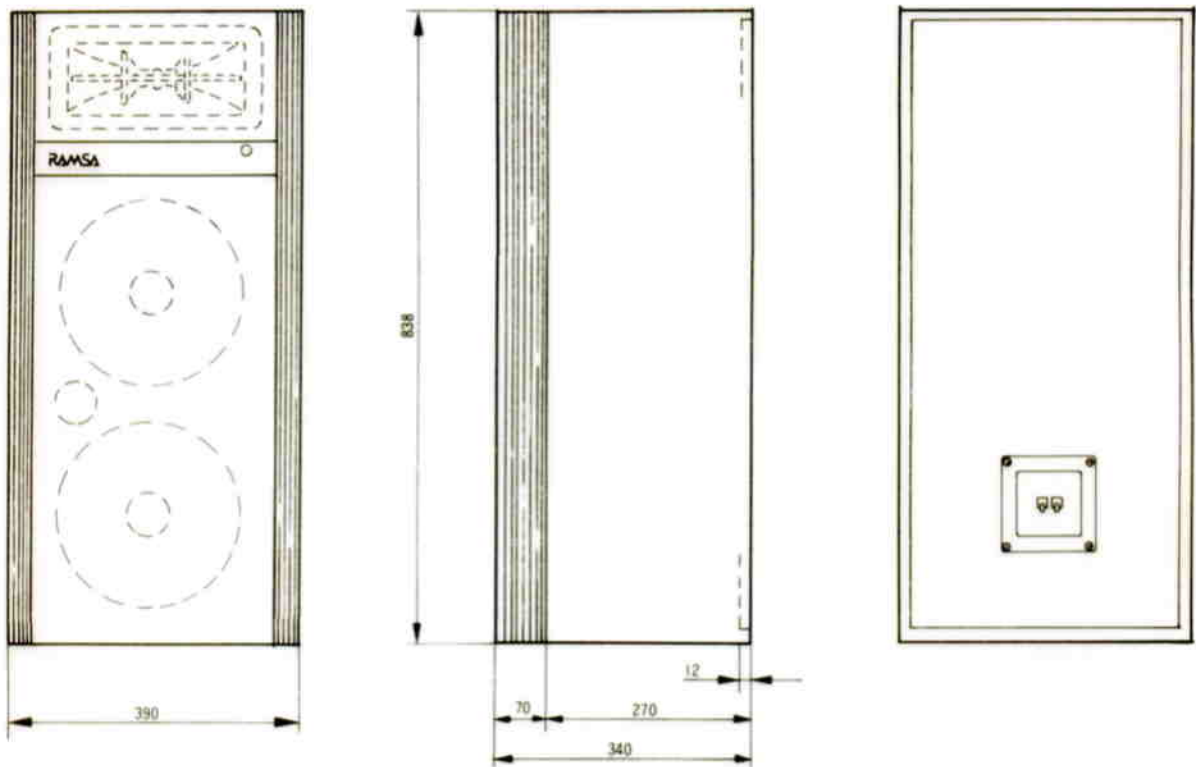

ミュージックスピーカ WS-31

■機器概要

トーンゾイレ方式による高能率、広帯域再生を主眼とした定格入力15W、2ウェイスピーカシステムです。スピーカ構成は、25cmコーン形ウーハを2個使用した低音部とホーン形ツイータを1個使用した高音部で組合わされています。

■機器定格

定格入力	15W (連続正弦波入力)	使用スピーカ	低音用→25cmコーン形 2個 高音用→ホーン形 1個
許容入力	70W (連続プログラム入力)	寸法	390(幅)×838(高さ)×340(奥行)mm
入力インピーダンス	8Ω	重量	約29kg
周波数特性	50~20,000Hz	仕上	スピーカキャビネット：ダブ仕上げ (一部木目仕上げ) 前面ネット：ジャージネット貼り
出力音圧レベル	97dB (1W, 1m)		
クロスオーバー周波数	2,500Hz		
高音レベル調整	0dB~OFF 連続可変		
スピーカ方式	2ウェイ, 3スピーカ, トーンゾイレ位相反転方式		

■付属品

工事説明書..... 1

■周波数特性

■指向特性

■回路図

■外観寸法図

単位	.mm
縮尺	1/10