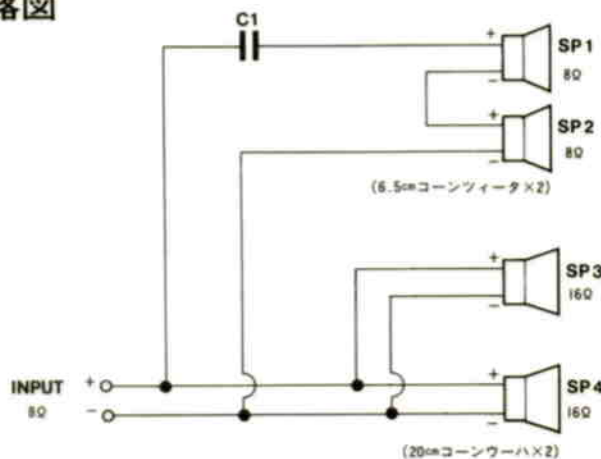

スピーカシステム WS-32

■機器概要

位相反転バスレフ方式によるボーカル再生を主眼とした許容入力60W、据置形2ウェイスピーカシステムです。スピーカ構成は、20cmコーン形ウーハを2個採用した低音部と6.5cmコーン形ツイータを2個採用した高音部が組合わされています。

■機器定格

許容入力	60W(連続プログラム入力)	使用スピーカ	低音用→20cm コーン形 2個 高音用→6.5cm コーン形 2個
入力インピーダンス	8Ω	寸法	390(幅)×1,215(高さ)×335(奥行)mm
周波数特性	60~12,000Hz	重量	約25kg
出力音圧レベル	95dB(1W, 1m)	仕上	スピーカキャビネット：皮シボ仕上げ 前面ネット：ジャージネット貼り
クロスオーバー周波数	7,000Hz		
スピーカ方式	2ウェイ、位相反転		

■付属品

工事説明書..... 1

■周波数特性

■指向特性

■回路図

■外觀寸法図

1,200
1,215

15

390

335

單位	mm
縮尺	1/10