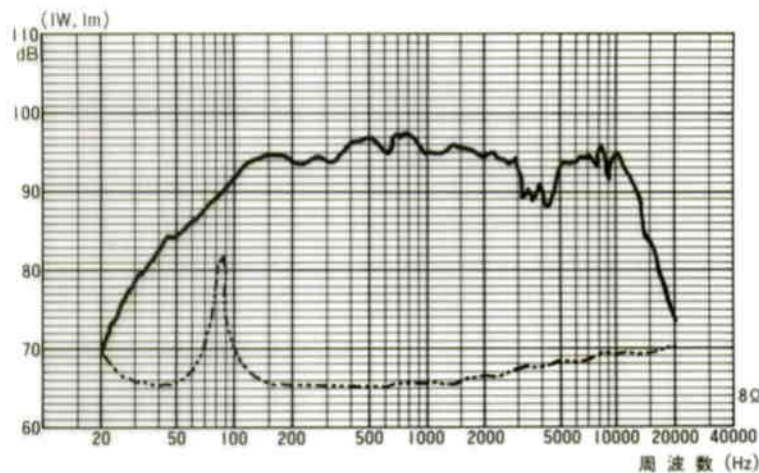

スピーカシステム WS-32

■機器概要

位相反転バスレフ方式によるボーカル再生を主眼とした許容入力60W、据置形2ウェイスピーカシステムです。スピーカ構成は、20cmコーン形ウーハを2個採用した低音部と6.5cmコーン形ツイータを2個採用した高音部が組合わされています。

■機器定格

許容入力	60W(連続プログラム入力)	使用スピーカ	低音用→20cm コーン形 2個 高音用→6.5cm コーン形 2個
入力インピーダンス	8Ω	寸法	390(幅)×1,215(高さ)×335(奥行)mm
周波数特性	60~12,000Hz	重量	約25kg
出力音圧レベル	95dB(1W, 1m)	仕上	スピーカキャビネット：皮シボ仕上げ 前面ネット：ジャージネット貼り
クロスオーバー周波数	7,000Hz		
スピーカ方式	2ウェイ、位相反転		

■付属品

工事説明書..... 1

■周波数特性

■指向特性

■回路図

■外觀寸法図

1,200
1,215

15

390

335

單位	mm
縮尺	1/10