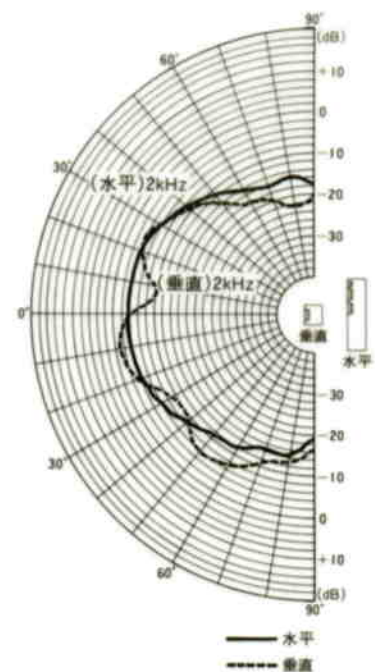

スピーカシステム WS-32

■機器概要

位相反転バスレフ方式によるボーカル再生を主眼とした許容入力60W、据置形2ウェイスピーカシステムです。スピーカ構成は、20cmコーン形ウーハを2個採用した低音部と6.5cmコーン形ツイータを2個採用した高音部が組合わされています。

■機器定格

許容入力	60W(連続プログラム入力)	使用スピーカ	低音用→20cm コーン形 2個 高音用→6.5cm コーン形 2個
入力インピーダンス	8Ω	寸法	390(幅)×1,215(高さ)×335(奥行)mm
周波数特性	60~12,000Hz	重量	約25kg
出力音圧レベル	95dB(1W, 1m)	仕上	スピーカキャビネット：皮シボ仕上げ 前面ネット：ジャージネット貼り
クロスオーバー周波数	7,000Hz		
スピーカ方式	2ウェイ、位相反転		

■付属品

工事説明書..... 1

■周波数特性

■指向特性

■回路図

■外觀寸法図

1,200
1,215

15

390

335

單位	mm
縮尺	1/10