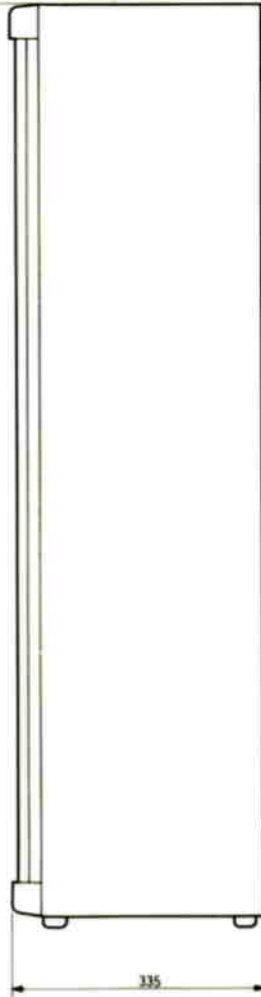

スピーカシステム WS-32

■機器概要

位相反転バスレフ方式によるボーカル再生を主眼とした許容入力60W、据置形2ウェイスピーカシステムです。スピーカ構成は、20cmコーン形ウーハを2個採用した低音部と6.5cmコーン形ツイータを2個採用した高音部が組合わされています。

■機器定格

許容入力	60W(連続プログラム入力)	使用スピーカ	低音用→20cm コーン形 2個 高音用→6.5cm コーン形 2個
入力インピーダンス	8Ω	寸法	390(幅)×1,215(高さ)×335(奥行)mm
周波数特性	60~12,000Hz	重量	約25kg
出力音圧レベル	95dB(1W, 1m)	仕上	スピーカキャビネット：皮シボ仕上げ 前面ネット：ジャージネット貼り
クロスオーバー周波数	7,000Hz		
スピーカ方式	2ウェイ、位相反転		

■付属品

工事説明書..... 1

■周波数特性

■指向特性

■回路図

■外觀寸法図

1,200
1,215

15

390

335

單位	mm
縮尺	1/10