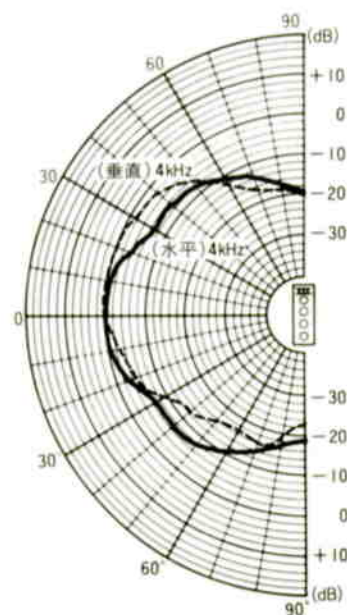

ミュージックスピーカ WS-35A

■概要

トーンゾイレ方式による高能率、広帯域再生を主眼とした定格入力 30W、2ウェイスピーカシステムです。スピーカ構成は、25cm コーン形ウーハを4個使用した低音部とホーン形ツイータを1個使用した高音部で組合わされています。

■定格

定格入力	30W (連続正弦波入力)	使用スピーカ	低音用→25cm コーン形	4個
許容入力	100W (連続プログラム入力)		高音用→ホーン形	1個
入力インピーダンス	8Ω	寸法	390(幅)×1,435(高さ)×425(奥行)mm	
周波数特性	50~20,000Hz	重量	約 45kg	
出力音圧レベル	99dB (1W, 1m)	仕上げ	スピーカキャビネット: 黒色シボ仕上げ	
クロスオーバー周波数	2,500Hz		バッフル面: 黒色梨地仕上げ	
高音レベル調整	0dB~OFF 連続可変		前面ネット: ジャージネット貼り	
スピーカ方式	2ウェイ, 5スピーカ, トーンゾイレ位相反転方式			

■付属品

工事説明書..... 1

■周波数特性

■指向特性

■ 回路図

■ 外観寸法図

単位	mm
縮尺	1/10