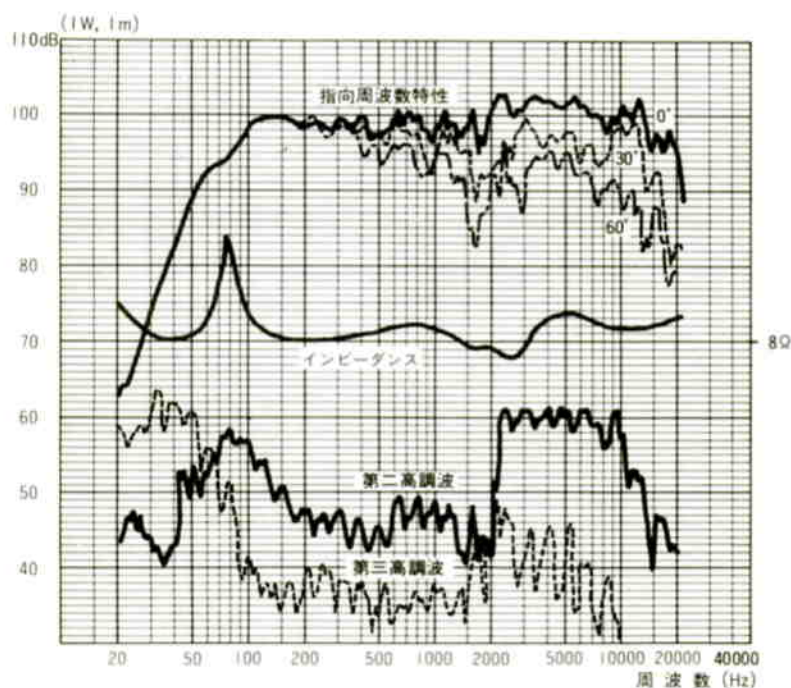

ミュージックスピーカ WS-35A

■概要

トーンゾイレ方式による高能率、広帯域再生を主眼とした定格入力 30W、2ウェイスピーカシステムです。スピーカ構成は、25cm コーン形ウーハを4個使用した低音部とホーン形ツイータを1個使用した高音部で組合わされています。

■定格

定格入力	30W (連続正弦波入力)	使用スピーカ	低音用→25cm コーン形	4個
許容入力	100W (連続プログラム入力)		高音用→ホーン形	1個
入力インピーダンス	8Ω	寸法	390(幅)×1,435(高さ)×425(奥行)mm	
周波数特性	50~20,000Hz	重量	約 45kg	
出力音圧レベル	99dB (1W, 1m)	仕上げ	スピーカキャビネット: 黒色シボ仕上げ	
クロスオーバー周波数	2,500Hz		バッフル面: 黒色梨地仕上げ	
高音レベル調整	0dB~OFF 連続可変		前面ネット: ジャージネット貼り	
スピーカ方式	2ウェイ, 5スピーカ, トーンゾイレ位相反転方式			

■付属品

工事説明書..... 1

■周波数特性

■指向特性

■ 回路図

■ 外観寸法図

単位	mm
縮尺	1/10