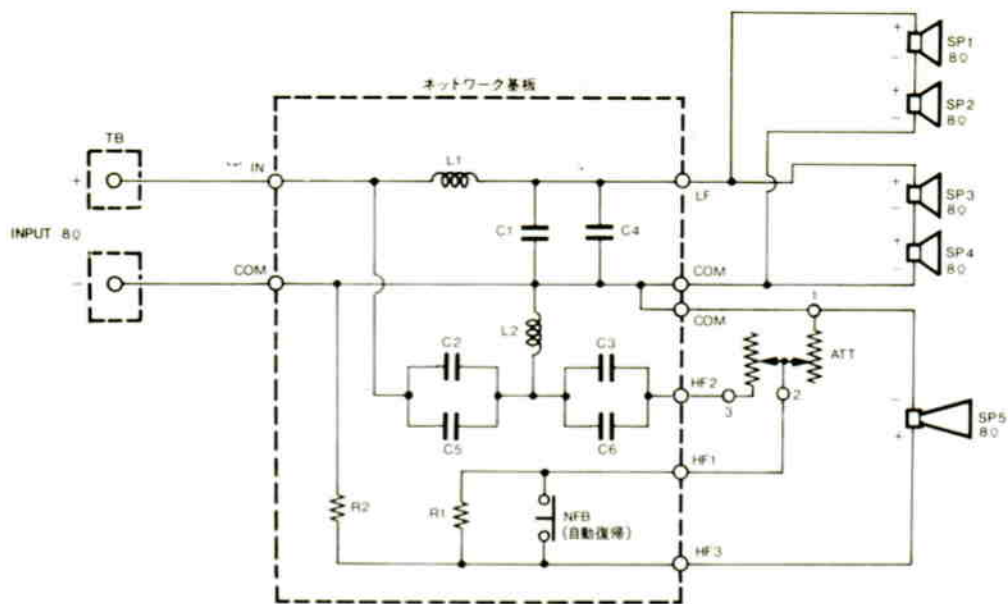

ミュージックスピーカ WS-35A

■概要

トーンゾイレ方式による高能率、広帯域再生を主眼とした定格入力 30W、2ウェイスピーカシステムです。スピーカ構成は、25cm コーン形ウーハを4個使用した低音部とホーン形ツイータを1個使用した高音部で組合わされています。

■定格

定格入力	30W (連続正弦波入力)	使用スピーカ	低音用→25cm コーン形	4個
許容入力	100W (連続プログラム入力)		高音用→ホーン形	1個
入力インピーダンス	8Ω	寸法	390(幅)×1,435(高さ)×425(奥行)mm	
周波数特性	50~20,000Hz	重量	約 45kg	
出力音圧レベル	99dB (1W, 1m)	仕上げ	スピーカキャビネット: 黒色シボ仕上げ	
クロスオーバー周波数	2,500Hz		バッフル面: 黒色梨地仕上げ	
高音レベル調整	0dB~OFF 連続可変		前面ネット: ジャージネット貼り	
スピーカ方式	2ウェイ, 5スピーカ, トーンゾイレ位相反転方式			

■付属品

工事説明書..... 1

■周波数特性

■指向特性

■ 回路図

■ 外観寸法図

単位	mm
縮尺	1/10