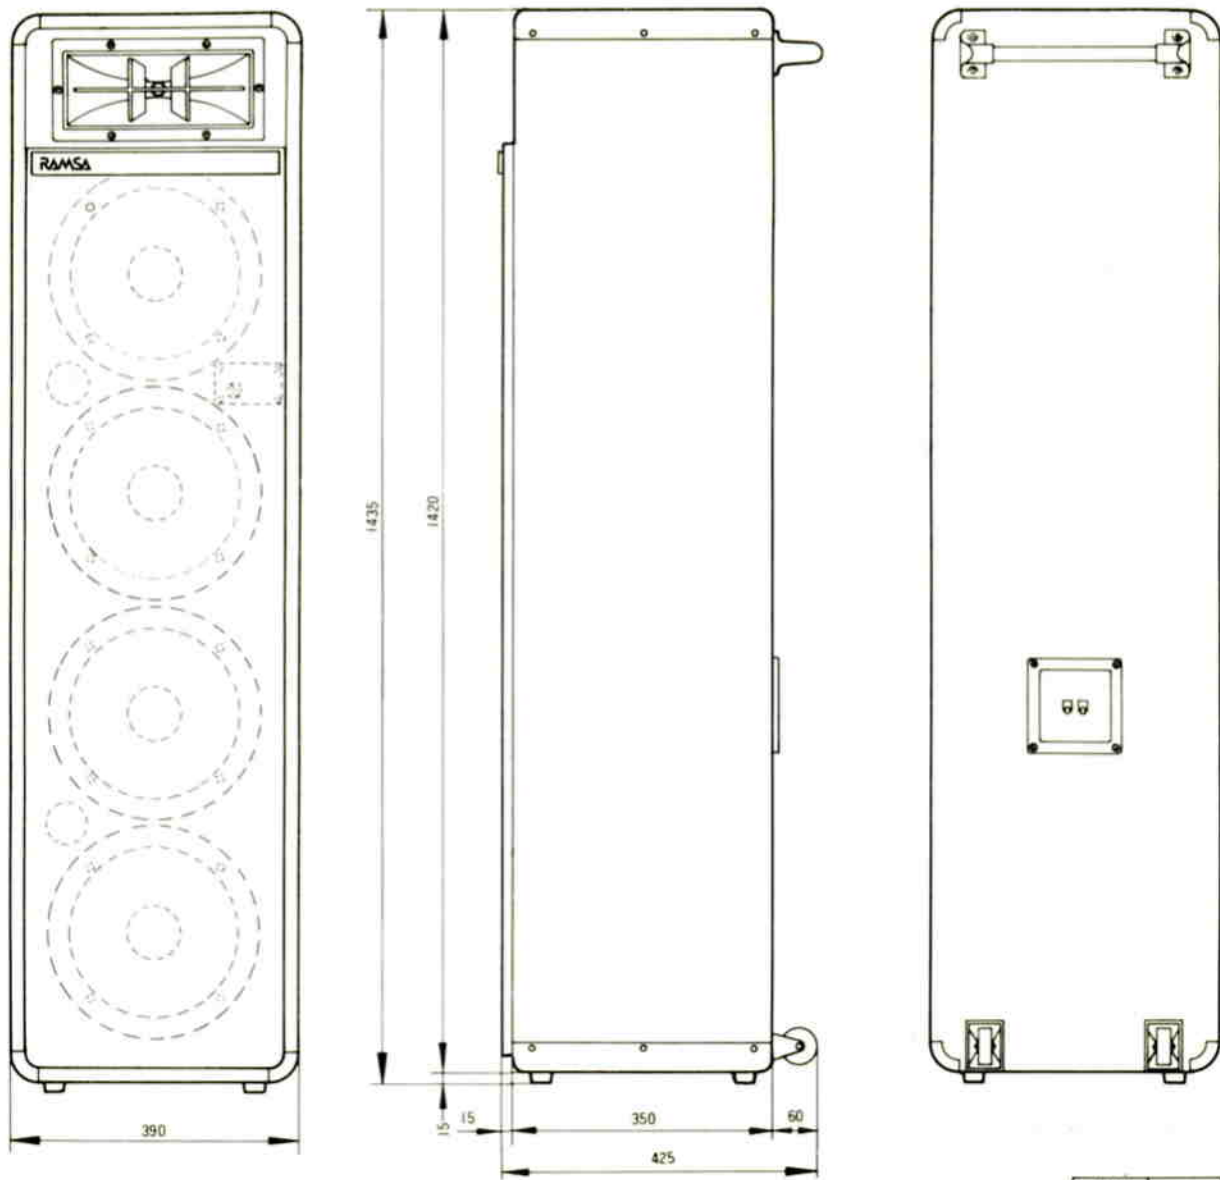

ミュージックスピーカ WS-35A

■概要

トーンゾイレ方式による高能率、広帯域再生を主眼とした定格入力 30W、2ウェイスピーカシステムです。スピーカ構成は、25cm コーン形ウーハを4個使用した低音部とホーン形ツイータを1個使用した高音部で組合わされています。

■定格

定格入力	30W (連続正弦波入力)	使用スピーカ	低音用→25cm コーン形	4個
許容入力	100W (連続プログラム入力)		高音用→ホーン形	1個
入力インピーダンス	8Ω	寸法	390(幅)×1,435(高さ)×425(奥行)mm	
周波数特性	50~20,000Hz	重量	約 45kg	
出力音圧レベル	99dB (1W, 1m)	仕上げ	スピーカキャビネット: 黒色シボ仕上げ	
クロスオーバー周波数	2,500Hz		バッフル面: 黒色梨地仕上げ	
高音レベル調整	0dB~OFF 連続可変		前面ネット: ジャージネット貼り	
スピーカ方式	2ウェイ, 5スピーカ, トーンゾイレ位相反転方式			

■付属品

工事説明書..... 1

■周波数特性

■指向特性

■ 回路図

■ 外観寸法図

単位	mm
縮尺	1/10