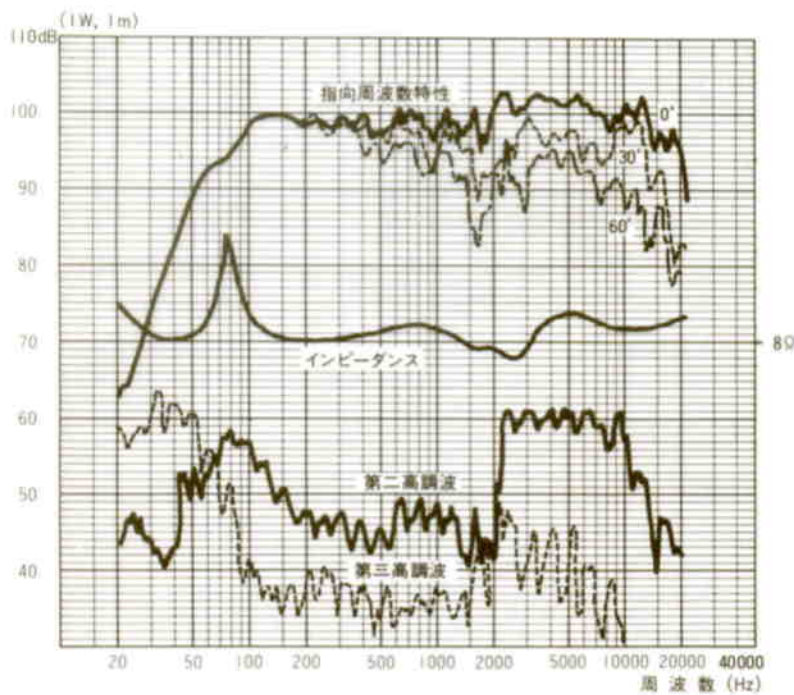

ミュージックスピーカ WS-36

■機器概要

トーンゾイレ方式による高能率、広帯域再生を主眼とした定格入力 30W、2ウェイスピーカシステムです。スピーカ構成は、25cm コーン形ウーハを4個使用した低音部とホーン形ツイータを1個使用した高音部で組合わされています。

■機器定格

定格入力	30W (連続正弦波入力)	使用スピーカ	低音用→25cm コーン形	4個
許容入力	100W (連続プログラム入力)		高音用→ホーン形	1個
入力インピーダンス	8Ω	寸法	390(幅)×1,400(高さ)×340(奥行)mm	
周波数特性	50~20,000Hz	重量	約 45kg	
出力音圧レベル	99dB (1W, 1m)	仕上	スピーカキャビネット：ダンプ仕上げ (一部木目仕上げ)	
クロスオーバー周波数	2,500Hz		前面ネット：ジャージネット貼り	
高音レベル調整	0dB~OFF 連続可変			
スピーカ方式	2ウェイ, 5スピーカ, トーンゾイレ位相反転方式			

■付属品

工事説明書..... 1

■周波数特性