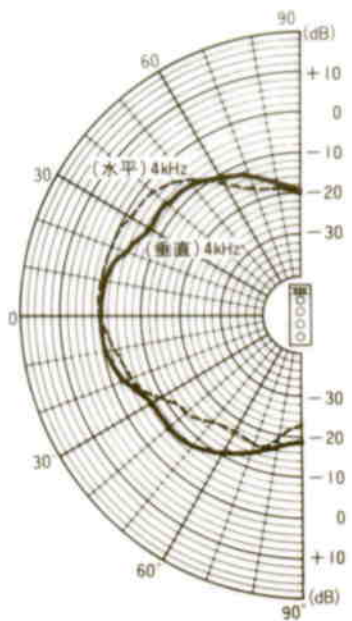

### ■機器概要

トーンゾイレ方式による高能率、広帯域再生を主眼とした定格入力 30W、2ウェイスピーカシステムです。スピーカ構成は、25cm コーン形ウーハを4個使用した低音部とホーン形ツイータを1個使用した高音部で組合わされています。

### ■機器定格

定格入力	30W (連続正弦波入力)	使用スピーカ	低音用→25cm コーン形	4個
許容入力	100W (連続プログラム入力)		高音用→ホーン形	1個
入力インピーダンス	8Ω	寸法	390(幅)×1,400(高さ)×340(奥行)mm	
周波数特性	50~20,000Hz	重量	約 45kg	
出力音圧レベル	99dB (1W, 1m)	仕上	スピーカキャビネット：ダンプ仕上げ (一部木目仕上げ)	
クロスオーバー周波数	2,500Hz		前面ネット：ジャージネット貼り	
高音レベル調整	0dB~OFF 連続可変			
スピーカ方式	2ウェイ, 5スピーカ, トーンゾイレ位相反転方式			

### ■周波数特性

### ■指向特性

■回路図

■外観寸法図

単位	mm
縮尺	1/10