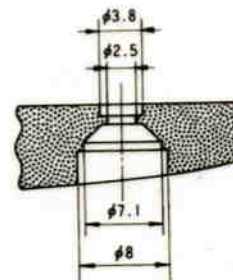

天井スピーカ WS-4000B

■機器概要

16cmスピーカ付のABS樹脂製埋込形天井スピーカです。

■機器定格

定格入力	3W	寸法	φ230×7 (露出部高) 83 (内部高) mm
入力インピーダンス	3.3kΩ, 10kΩ	重量	約 800g
周波数特性	130~10,000Hz (偏差 20dB)	仕上げ	ABS樹脂 オフホワイト (マンセル5Y8.5/1)
出力音圧レベル	92dB (1m 1Wにて)		
使用スピーカ	16cm丸形スピーカ		

■付属品

プラス皿木ねじ (3.5×38) 5

■周波数特性

■指向特性

— 1kHz,4kHz, 0dB=92dB

■外観寸法図

■取付穴寸法図

スピーカを取付けるときは、天井板に図のような穴をあけてください。

■パネル取付孔断面図

木ねじ落下防止構造

単位	mm
縮尺	1/5