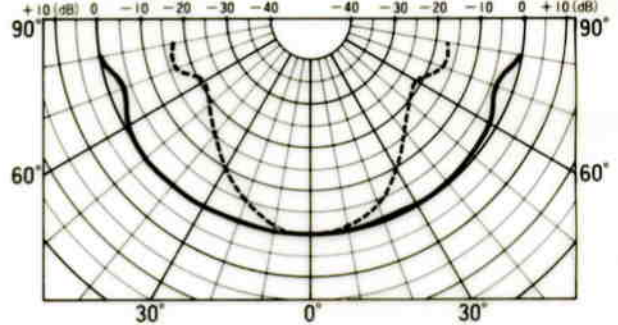

■付属品

プラス皿木ねじ (3.5×38) 5

■周波数特性

■指向特性

— 1kHz,4kHz, 0dB=92dB

■外観寸法図

■取付穴寸法図

スピーカを取付けるときは、天井板に図のような穴をあけてください。

■パネル取付孔断面図

木ねじ落下防止構造

単位	mm
縮尺	1/5