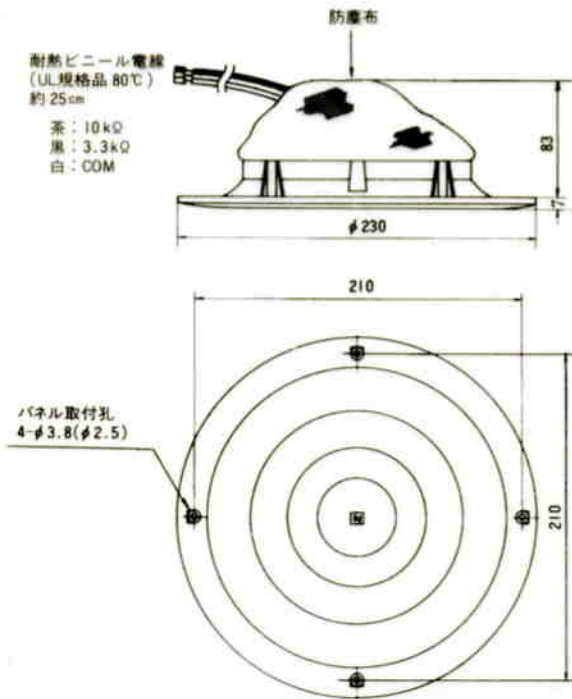

天井スピーカ WS-4000B

■機器概要

16cmスピーカ付のABS樹脂製埋込形天井スピーカです。

■機器定格

定格入力	3W	寸法	φ230×7 (露出部高) 83 (内部高) mm
入力インピーダンス	3.3kΩ, 10kΩ	重量	約 800g
周波数特性	130~10,000Hz (偏差 20dB)	仕上げ	ABS樹脂 オフホワイト (マンセル5Y8.5/1)
出力音圧レベル	92dB (1m 1Wにて)		
使用スピーカ	16cm丸形スピーカ		

■付属品

プラス皿木ねじ (3.5×38) 5

■周波数特性

■指向特性

— 1kHz,4kHz, 0dB=92dB

■外観寸法図

■取付穴寸法図

スピーカを取付けるときは、天井板に図のような穴をあけてください。

■パネル取付孔断面図

木ねじ落下防止構造

単位	mm
縮尺	1/5