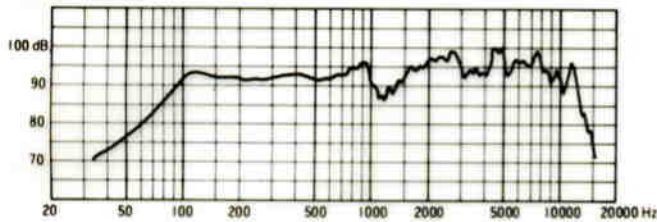

天井スピーカ WS-4000B

■機器概要

16cmスピーカ付のABS樹脂製埋込形天井スピーカです。

■機器定格

定格入力	3W	寸法	φ230×7 (露出部高) 83 (内部高) mm
入力インピーダンス	3.3kΩ, 10kΩ	重量	約 800g
周波数特性	130~10,000Hz (偏差 20dB)	仕上げ	ABS樹脂 オフホワイト (マンセル5Y8.5/1)
出力音圧レベル	92dB (1m 1Wにて)		
使用スピーカ	16cm丸形スピーカ		

■付属品

プラス皿木ねじ (3.5×38) 5

■周波数特性

■指向特性

— 1kHz,4kHz, 0dB=92dB

■外観寸法図

■取付穴寸法図

スピーカを取付けるときは、天井板に図のような穴をあけてください。