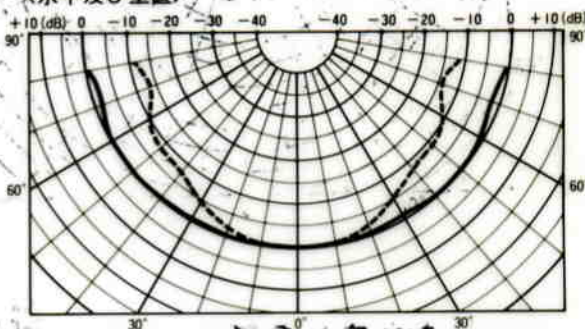

■付属品

プラスネベタッピンねじ (3.5×38)..... 5

■周波数特性

■指向特性

〈水平及び垂直〉

■外觀寸法図

■取付穴寸法図

スピーカを取付けるときは、天井板に図のような穴をあけてください。