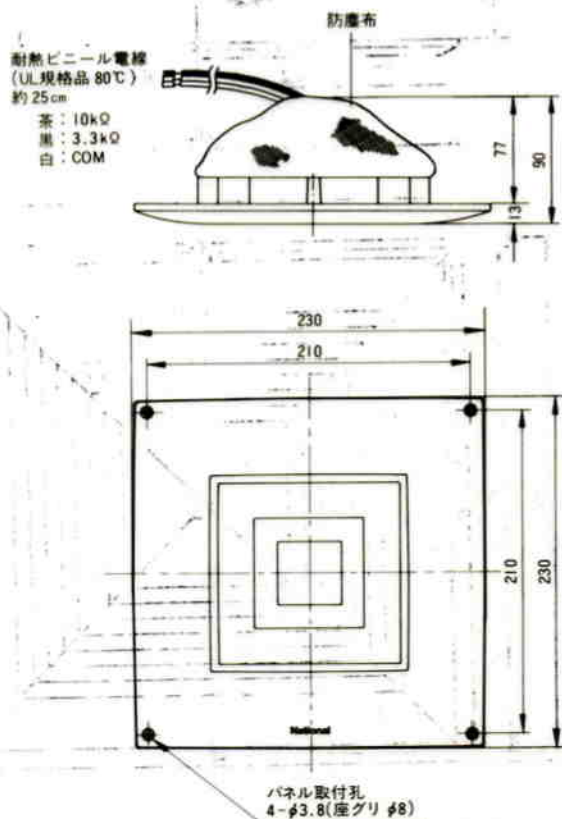

天井スピーカ WS-4101B

■機器概要

16cmスピーカ付のABS樹脂製埋込形天井スピーカです。

■機器定格

定格入力	3W	寸法	φ230(外形)×13(露出部高) 77(内部高) mm
入力インピーダンス	3.3kΩ, 10kΩ	重量	約 850g
周波数特性	130~10,000Hz (偏差 20dB)	仕上げ	ABS樹脂 オフホワイト (マンセル5Y8.5/1)
出力音圧レベル	92dB (1m 1Wにて)		
使用スピーカ	16cm丸形スピーカ		

■付属品

プラスネベタッピンねじ (3.5×38)..... 5

■周波数特性

■指向特性

〈水平及び垂直〉

■外觀寸法図

■取付穴寸法図

スピーカを取付けるときは、天井板に図のような穴をあけてください。

■パネル取付孔断面図

木ねじ落下防止構造

単位	mm
縮尺	1/5