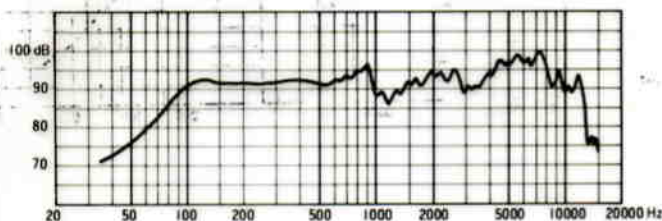

天井スピーカ WS-4101B

■機器概要

16cmスピーカ付のABS樹脂製埋込形天井スピーカです。

■機器定格

定格入力	3W	寸法	φ230(外形)×13(露出部高) 77(内部高) mm
入力インピーダンス	3.3kΩ, 10kΩ	重量	約 850g
周波数特性	130~10,000Hz (偏差 20dB)	仕上げ	ABS樹脂 オフホワイト (マンセル5Y8.5/1)
出力音圧レベル	92dB (1m 1Wにて)		
使用スピーカ	16cm丸形スピーカ		

■付属品

プラスネベタッピンねじ (3.5×38)..... 5

■周波数特性

■指向特性

〈水平及び垂直〉

■外觀寸法図

■取付穴寸法図

スピーカを取付けるときは、天井板に図のような穴をあけてください。