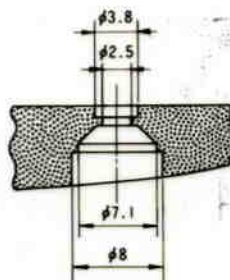

天井スピーカ WS-4101B

■機器概要

16cmスピーカ付のABS樹脂製埋込形天井スピーカです。

■機器定格

定格入力	3W	寸法	φ230(外形)×13(露出部高) 77(内部高) mm
入力インピーダンス	3.3kΩ, 10kΩ	重量	約 850g
周波数特性	130~10,000Hz (偏差 20dB)	仕上げ	ABS樹脂 オフホワイト (マンセル5Y8.5/1)
出力音圧レベル	92dB (1m 1Wにて)		
使用スピーカ	16cm丸形スピーカ		

■付属品

プラスネベタッピンねじ (3.5×38)..... 5

■周波数特性

■指向特性

〈水平及び垂直〉

■外觀寸法図

■取付穴寸法図

スピーカを取付けるときは、天井板に図のような穴をあけてください。

■パネル取付孔断面図

木ねじ落下防止構造

単位	mm
縮尺	1/5