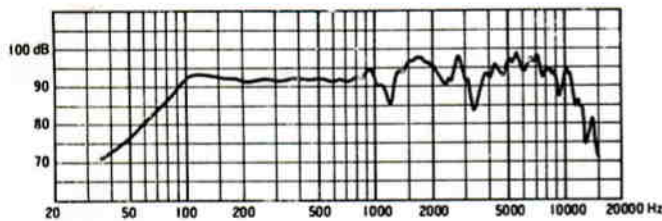

天井スピーカ WS-4110

■機器概要

16cmスピーカ付のABS樹脂製埋込形天井スピーカです。

■機器定格

定格入力	3W	寸法	φ303(外形)×24(露出部高)
入力インピーダンス	3.3kΩ, 10kΩ		60(内部高) mm
周波数特性	130~8,000Hz (偏差 20dB)	重量	約1.3kg
出力音圧レベル	92dB (1m 1Wにて)		仕上
使用スピーカ	16cm丸形スピーカ		

■付属品

プラス皿木ねじ (3.5×38)..... 5

■周波数特性

■指向特性

— 1kHz, - - - - 4kHz, 0dB=92dB

■外観寸法図

■取付穴寸法図

スピーカを取付けるときは、天井板に図のような穴をあけてください。

■パネル取付孔断面図