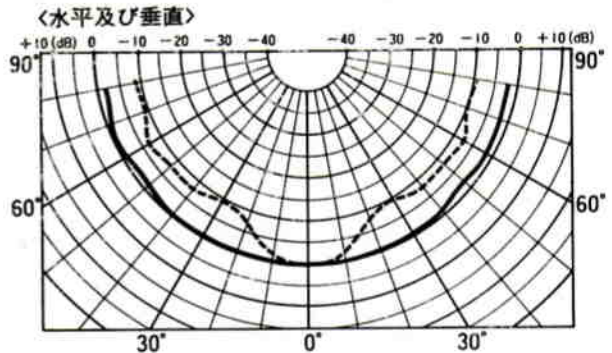

天井スピーカ WS-4110

■機器概要

16cmスピーカ付のABS樹脂製埋込形天井スピーカです。

■機器定格

定格入力	3W	寸法	φ303(外形)×24(露出部高)
入力インピーダンス	3.3kΩ, 10kΩ		60(内部高) mm
周波数特性	130~8,000Hz (偏差 20dB)	重量	約1.3kg
出力音圧レベル	92dB (1m 1Wにて)		仕上
使用スピーカ	16cm丸形スピーカ		

■付属品

プラス皿木ねじ (3.5×38)..... 5

■周波数特性

■指向特性

— 1kHz, - - - - 4kHz, 0dB=92dB

■外観寸法図

■取付穴寸法図

スピーカを取付けるときは、天井板に図のような穴をあけてください。

■パネル取付孔断面図

木ねじ落下防止構造

単位	mm
縮尺	1/5