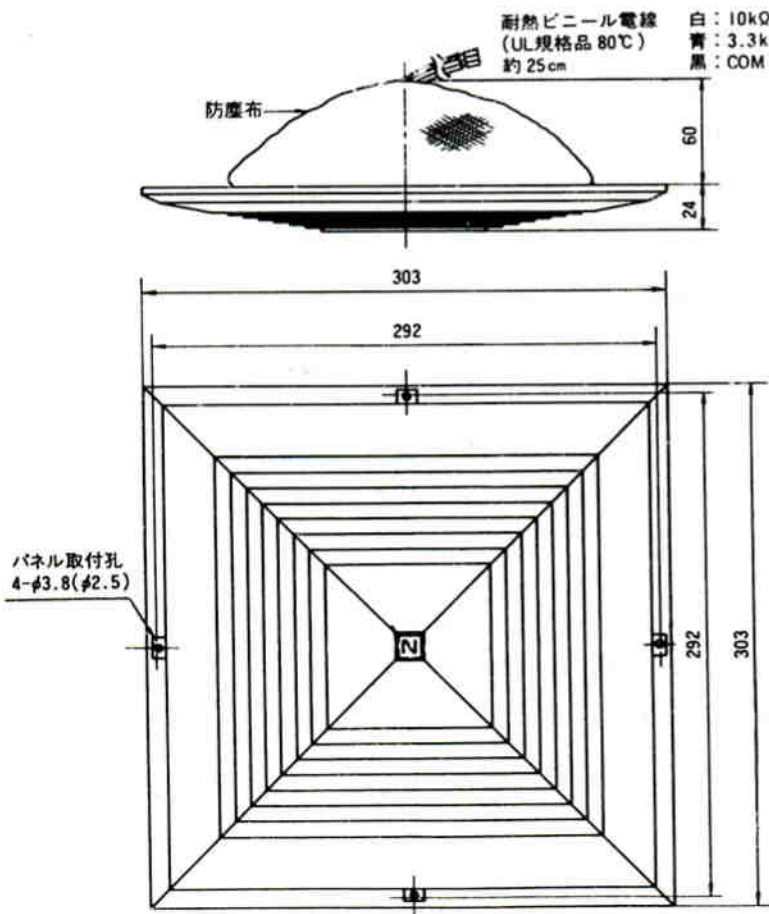

天井スピーカ WS-4110

■機器概要

16cmスピーカ付のABS樹脂製埋込形天井スピーカです。

■機器定格

定格入力	3W	寸法	φ303(外形)×24(露出部高)
入力インピーダンス	3.3kΩ, 10kΩ		60(内部高) mm
周波数特性	130~8,000Hz (偏差 20dB)	重量	約1.3kg
出力音圧レベル	92dB (1m 1Wにて)		仕上
使用スピーカ	16cm丸形スピーカ		

■付属品

プラス皿木ねじ (3.5×38)..... 5

■周波数特性

■指向特性

— 1kHz, - - - - 4kHz, 0dB=92dB

■外観寸法図

■取付穴寸法図

スピーカを取付けるときは、天井板に図のような穴をあけてください。

■パネル取付孔断面図

木ねじ落下防止構造

単位	mm
縮尺	1/5