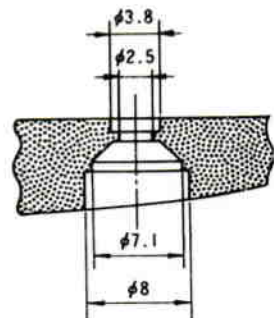

天井スピーカ WS-4110

■機器概要

16cmスピーカ付のABS樹脂製埋込形天井スピーカです。

■機器定格

定格入力	3W	寸法	φ303(外形)×24(露出部高)
入力インピーダンス	3.3kΩ, 10kΩ		60(内部高) mm
周波数特性	130~8,000Hz (偏差 20dB)	重量	約1.3kg
出力音圧レベル	92dB (1m 1Wにて)		仕上
使用スピーカ	16cm丸形スピーカ		

■付属品

プラス皿木ねじ (3.5×38)..... 5

■周波数特性

■指向特性

— 1kHz, - - - - 4kHz, 0dB=92dB

■外観寸法図

■取付穴寸法図

スピーカを取付けるときは、天井板に図のような穴をあけてください。

■パネル取付孔断面図

木ねじ落下防止構造

単位	mm
縮尺	1/5