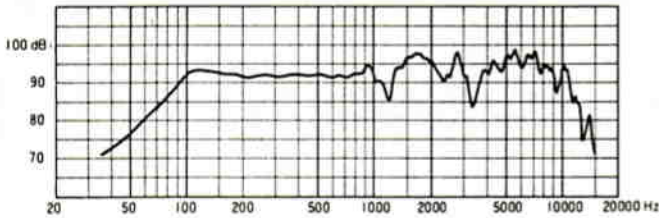

天井スピーカ WS-4110B

■機器概要

16cmスピーカ付のABS樹脂製埋込形天井スピーカです。

■機器定格

定格入力	3W	寸法	□303(外形)×24(露出部高)	
入力インピーダンス	3.3kΩ, 10kΩ		60(内部高) mm	
周波数特性	130~8,000Hz (偏差20dB)	重量	約1.3kg	
出力音圧レベル	92dB (1m 1Wにて)		仕上	ABS樹脂 オフホワイト (マンセル5Y8.5/1)
使用スピーカ	16cm丸形スピーカ			

■付属品

プラス皿木ねじ (3.5×38)..... 5

■周波数特性