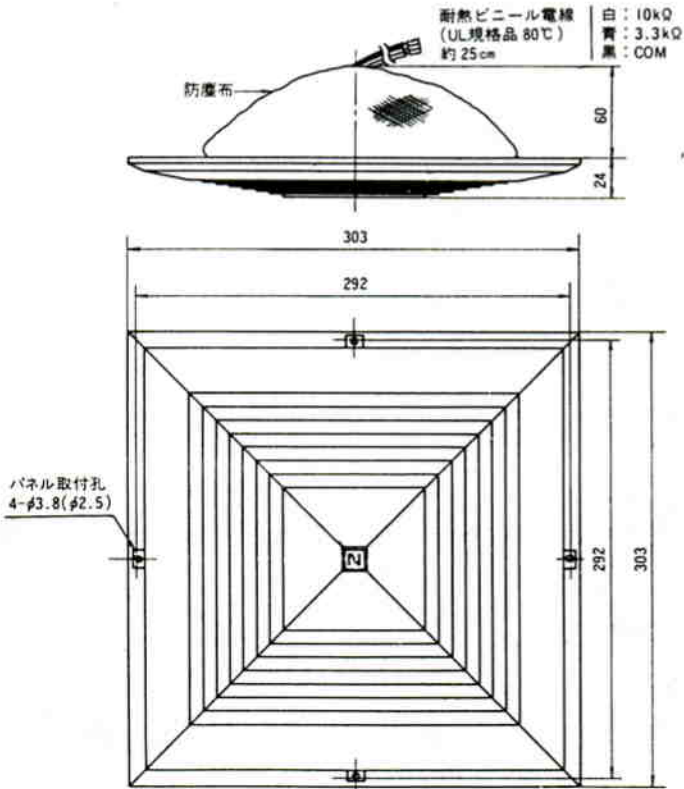

## ■付属品

プラス皿木ねじ (3.5×38)..... 5

## ■指向特性

## ■外観寸法図