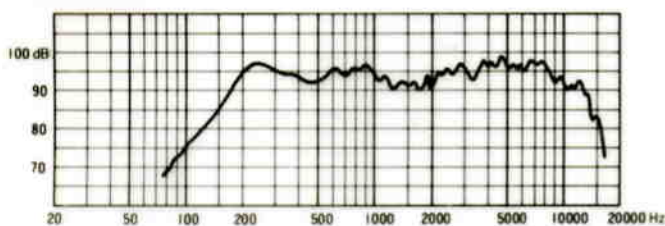

天井スピーカ WS-4900

■機器概要

木製キャビネットに16cmスピーカを内蔵したスピリングキャッチ式埋込形天井スピーカです。

■機器定格

定格入力	3W	寸法	□250(外形)×175(高さ) mm
入力インピーダンス	3.3kΩ, 10kΩ	重量	約1.3kg
周波数特性	150~12,000Hz (偏差20dB)	仕上げ	ラワン合板 黒色塗装
出力音圧レベル	92dB (1m 1Wにて)		
使用スピーカ	16cm丸形スピーカ		

■周波数特性

■指向特性

〈水平及び垂直〉

■外観寸法図

単位	mm
縮尺	1/5