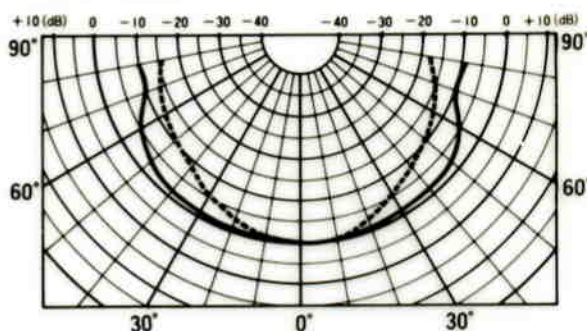

天井スピーカ WS-4900

■機器概要

木製キャビネットに16cmスピーカを内蔵したスピリングキャッチ式埋込形天井スピーカです。

■機器定格

定格入力	3W	寸法	□250(外形)×175(高さ) mm
入力インピーダンス	3.3kΩ, 10kΩ	重量	約1.3kg
周波数特性	150~12,000Hz (偏差20dB)	仕上げ	ラワン合板 黒色塗装
出力音圧レベル	92dB (1m 1Wにて)		
使用スピーカ	16cm丸形スピーカ		

■周波数特性

■指向特性

〈水平及び垂直〉

■外観寸法図

単位	mm
縮尺	1/5