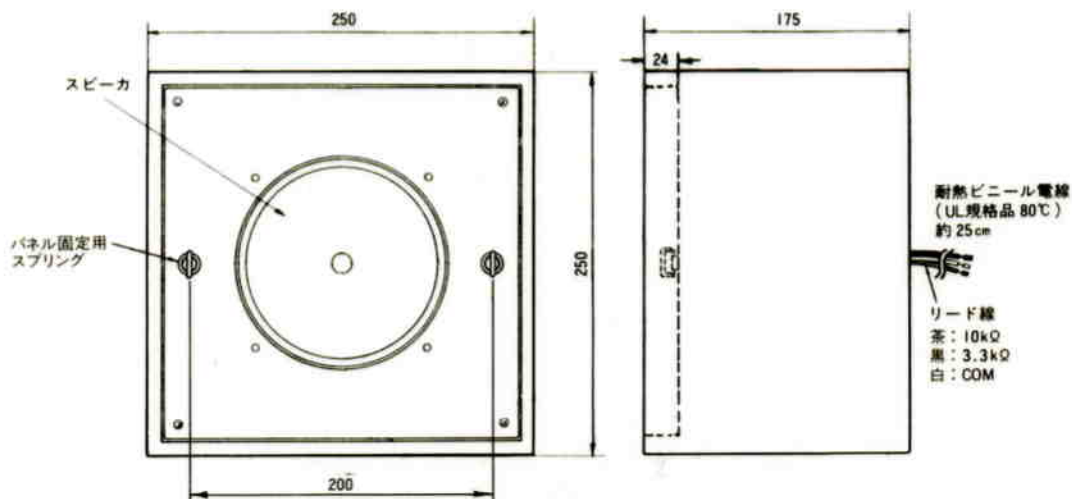

天井スピーカ WS-4900

■機器概要

木製キャビネットに16cmスピーカを内蔵したスピリングキャッチ式埋込形天井スピーカです。

■機器定格

定格入力	3W	寸法	□250(外形)×175(高さ) mm
入力インピーダンス	3.3kΩ, 10kΩ	重量	約1.3kg
周波数特性	150~12,000Hz (偏差20dB)	仕上げ	ラワン合板 黒色塗装
出力音圧レベル	92dB (1m 1Wにて)		
使用スピーカ	16cm丸形スピーカ		

■周波数特性

■指向特性

〈水平及び垂直〉

■外観寸法図

単位	mm
縮尺	1/5