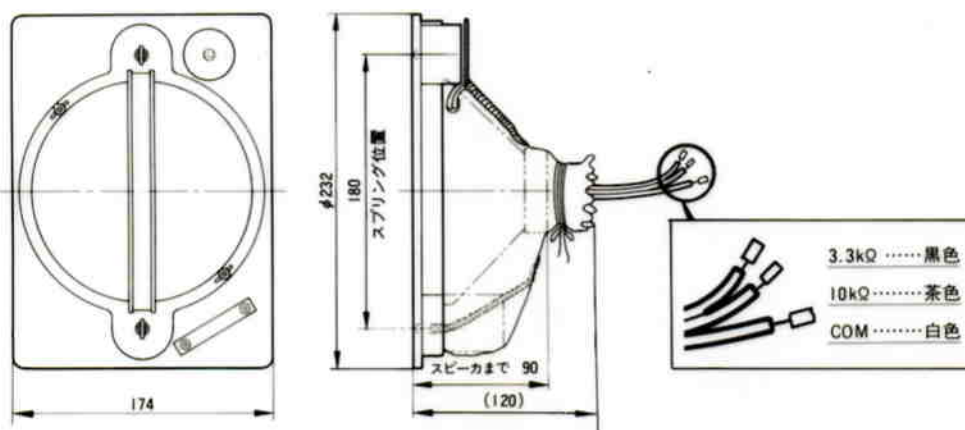

天井スピーカ WS-4950

■機器概要

16cmスピーカ付のABS樹脂製埋込形天井スピーカです。

■機器定格

定格入力	3W	寸法	174×232(外形)
入力インピーダンス	3.3kΩ, 10kΩ		120(内部高)mm
周波数特性	130~12,000Hz (偏差 20dB)	重量	約 580g
出力音圧レベル	92dB (1m 1Wにて)		仕上
使用スピーカ	16cm丸形スピーカ		

■周波数特性

■外観寸法図

●取付穴寸法図

スピーカを取付けるときは、天井板に図のような穴をあけてください。

単位	mm
縮尺	1/5