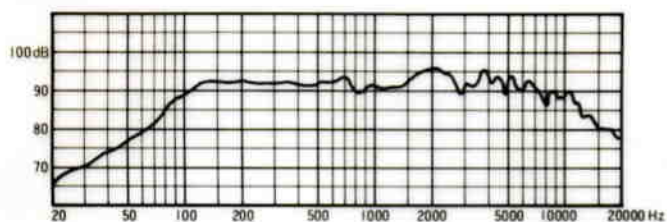

天井スピーカ WS-4950

■機器概要

16cmスピーカ付のABS樹脂製埋込形天井スピーカです。

■機器定格

定格入力	3W	寸法	174×232(外形)
入力インピーダンス	3.3kΩ, 10kΩ		120(内部高)mm
周波数特性	130~12,000Hz (偏差 20dB)	重量	約 580g
出力音圧レベル	92dB (1m 1Wにて)		仕上
使用スピーカ	16cm丸形スピーカ		

■周波数特性