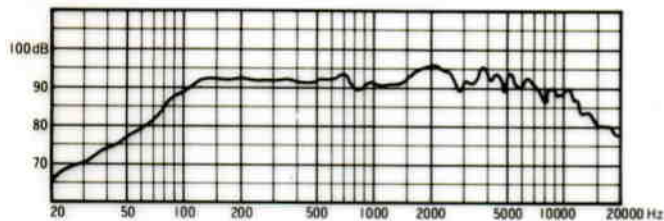

天井スピーカ WS-4955

■機器概要

16cmスピーカを内蔵した音量調節器付のABS樹脂製埋込形天井スピーカです。(3線式配線により緊急放送もできます。)

■機器定格

定格入力	3W	寸法	174×232(外形) 120(内部高)mm
入力インピーダンス	3.3kΩ 音量調節4段切換付	重量	約600g
周波数特性	130~12,000Hz (偏差20dB)	仕上	ABS樹脂 黒色
出力音圧レベル	92dB (1m 1Wにて)		
使用スピーカ	16cm丸形スピーカ		

■周波数特性