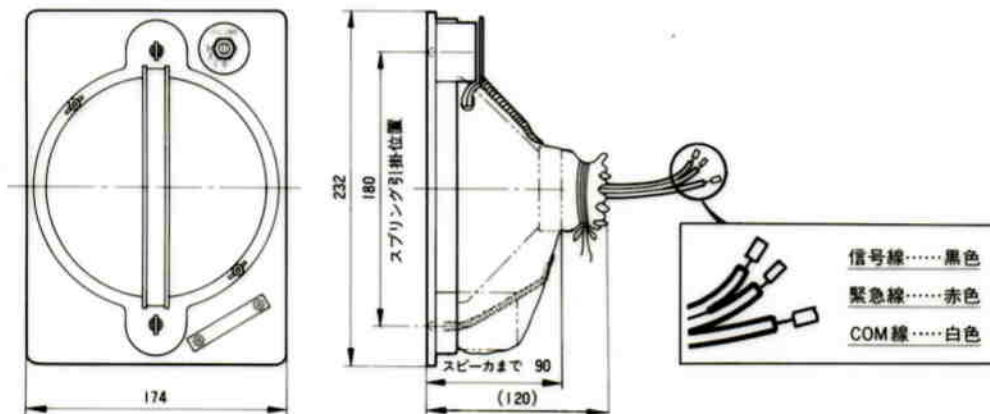

天井スピーカ WS-4955

■機器概要

16cmスピーカを内蔵した音量調節器付のABS樹脂製埋込形天井スピーカです。(3線式配線により緊急放送もできます。)

■機器定格

定格入力	3W	寸法	174×232(外形) 120(内部高)mm
入力インピーダンス	3.3k Ω 音量調節4段切換付	重量	約600g
周波数特性	130~12,000Hz (偏差20dB)	仕上	ABS樹脂 黒色
出力音圧レベル	92dB (1m 1Wにて)		
使用スピーカ	16cm丸形スピーカ		

■周波数特性

■外観寸法図

●取付穴寸法図

スピーカを取付けるときは、天井板に図のような穴をあけてください。

単位	mm
縮尺	1/5