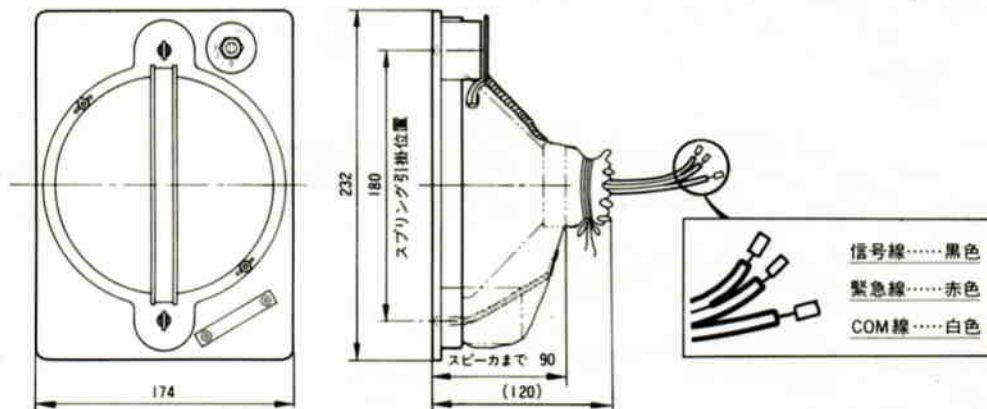

## ■機器概要

16cmスピーカを内蔵した音量調節器付のABS樹脂製埋込形天井スピーカです。(3線式配線により緊急放送もできます。)

## ■機器定格

定格入力	1W	寸法	174×232(外形) 120(内部高)mm
入力インピーダンス	10k $\Omega$ 音量調節4段切換付	重量	約600g
周波数特性	130~12,000Hz(偏差20dB)	仕上げ	ABS樹脂 黒色
出力音圧レベル	92dB(1m 1Wにて)		
使用スピーカ	16cm丸形スピーカ		

※スピーカ単体(マッチングトランスを除く)の定格入力は3Wです。

## ■外観寸法図