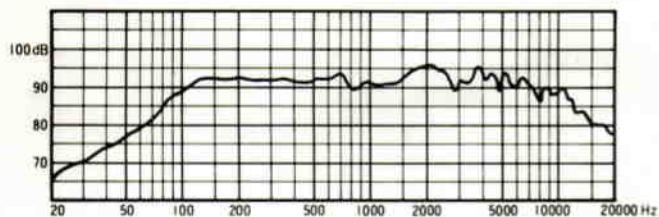

天井スピーカ WS-4956

■機器概要

16cmスピーカを内蔵した音量調節器付のABS樹脂製埋込形天井スピーカです。(3線式配線により緊急放送もできます。)

■機器定格

定格入力	1W	寸法	174×232(外形) 120(内部高)mm
入力インピーダンス	10kΩ 音量調節4段切換付	重量	約600g
周波数特性	130~12,000Hz(偏差20dB)	仕上げ	ABS樹脂 黒色
出力音圧レベル	92dB(1m 1Wにて)		
使用スピーカ	16cm丸形スピーカ		

※スピーカ単体(マッチングトランスを除く)の定格入力は3Wです。

■周波数特性