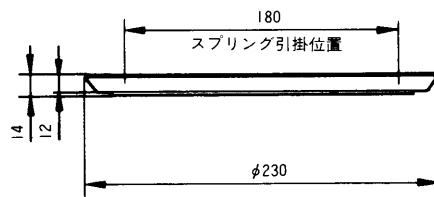

スプリングキャッチ式天井スピーカー用丸形パネル

WS-4960

~~WS-4980G~~

■概要

スプリングキャッチ式埋込形天井スピーカー用のジャージネット(WS-4960)アルミパンチングネット(WS-4980G)を採用した丸形パネルです。

■定格

適用機種	WS-5100, 5105	ネット	WS-4960: ジャージネット シルバーグレー WS-4980G: アルミパンチングネット オフホワイト
寸法	φ230×14(奥行)mm	仕上げ	ABS樹脂 マンセル5Y8.5/1 近似色
質量(重量)	WS-4960: 約130g, WS-4980G: 約140g		

■外観寸法図

単位	mm
縮尺	1/5