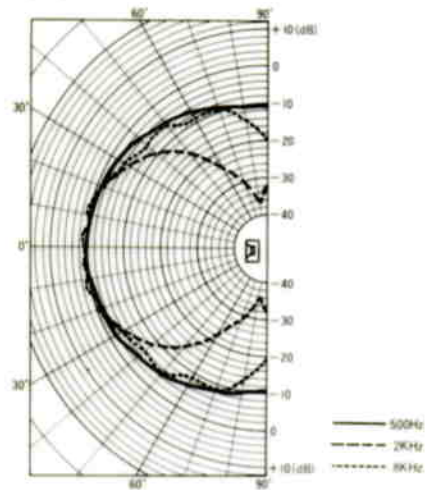

スピーカシステム WS-50

■機器概要

- 密閉式エンクロージャに25cmコーン形ウーハと8cmコーン形ツイータを組合わせた許容入力60Wの2ウェイミュージックスピーカです。
- ボーカルの再生に優れ、特にステレオワイヤレスカラオケ演奏装置WX-50と組合わせて使用しますと一体形カラオケシステムとして使用することができます。

■機器定格

許容入力	60W (連続プログラム入力)	使用スピーカ	低音用→25cmコーン形 1個 高音用→8cmコーン形 1個
入力インピーダンス	8Ω	寸法	576(幅)×572(高さ)×303(奥行)mm
周波数特性	80~16,000Hz	重量	約14.5kg
出力音圧レベル	93dB (1m, 1Wにて)	仕上げ	前面ネット: 白黒サランネット エンクロージャ: 黒レザー張り
クロスオーバー周波数	5,000Hz		
スピーカ形式	2ウェイ、2スピーカ、密閉式		

■付属品

付属コード 長さ25cm	1	取扱説明書	1
長さ5m	1		

■外観寸法図

単位	mm
縮尺	1/10

■ 周波数特性

■ 指向特性

〈水平〉

〈垂直〉