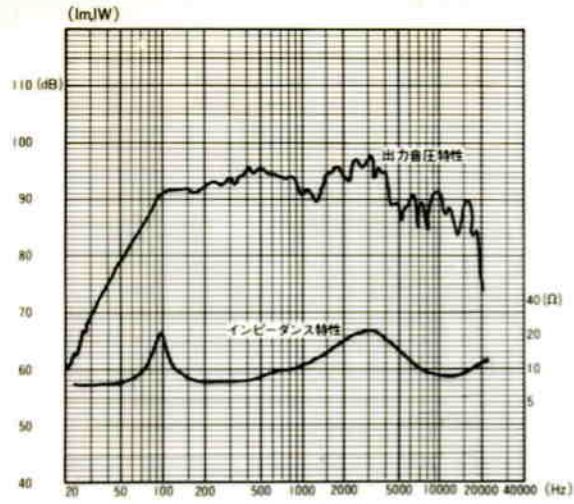

スピーカシステム WS-50

■機器概要

- 密閉式エンクロージャに25cmコーン形ウーハと8cmコーン形ツイータを組合わせた許容入力60Wの2ウェイミュージックスピーカです。
- ボーカルの再生に優れ、特にステレオワイヤレスカラオケ演奏装置WX-50と組合わせて使用しますと一体形カラオケシステムとして使用することができます。

■機器定格

許容入力	60W (連続プログラム入力)	使用スピーカ	低音用→25cmコーン形 1個 高音用→8cmコーン形 1個
入力インピーダンス	8Ω	寸法	576(幅)×572(高さ)×303(奥行)mm
周波数特性	80~16,000Hz	重量	約14.5kg
出力音圧レベル	93dB (1m, 1Wにて)	仕上げ	前面ネット: 白黒サランネット エンクロージャ: 黒レザー張り
クロスオーバー周波数	5,000Hz		
スピーカ形式	2ウェイ、2スピーカ、密閉式		

■付属品

付属コード 長さ25cm	1	取扱説明書	1
長さ5m	1		

■外観寸法図

単位	mm
縮尺	1/10

■ 周波数特性

■ 指向特性

〈水平〉

〈垂直〉