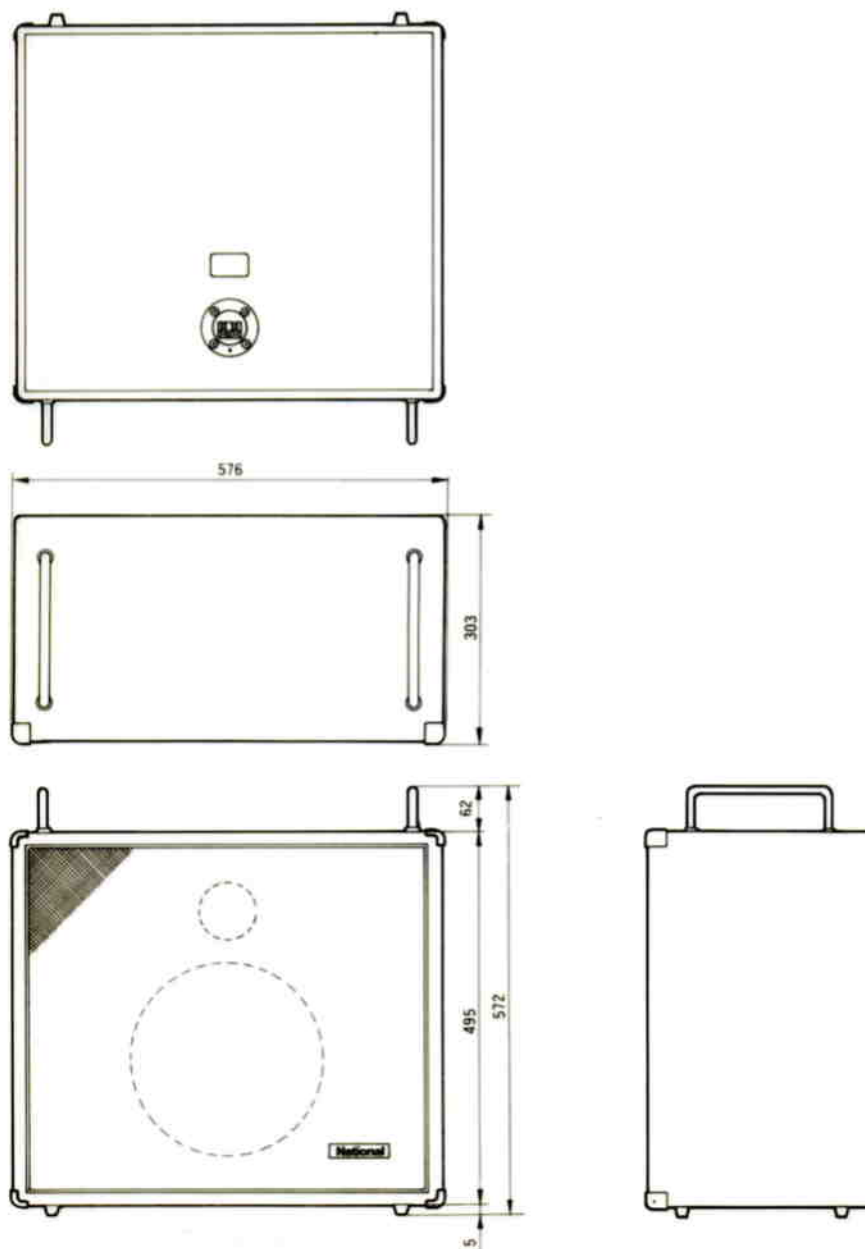

スピーカシステム WS-50

■機器概要

- 密閉式エンクロージャに25cmコーン形ウーハと8cmコーン形ツイータを組合わせた許容入力60Wの2ウェイミュージックスピーカです。
- ボーカルの再生に優れ、特にステレオワイヤレスカラオケ演奏装置WX-50と組合わせて使用しますと一体形カラオケシステムとして使用することができます。

■機器定格

許容入力	60W (連続プログラム入力)	使用スピーカ	低音用→25cmコーン形 1個 高音用→8cmコーン形 1個
入力インピーダンス	8Ω	寸法	576(幅)×572(高さ)×303(奥行)mm
周波数特性	80~16,000Hz	重量	約14.5kg
出力音圧レベル	93dB (1m, 1Wにて)	仕上げ	前面ネット: 白黒サランネット エンクロージャ: 黒レザー張り
クロスオーバー周波数	5,000Hz		
スピーカ形式	2ウェイ、2スピーカ、密閉式		

■付属品

付属コード 長さ25cm	1	取扱説明書	1
長さ5m	1		

■外観寸法図

単位	mm
縮尺	1/10

■ 周波数特性

■ 指向特性

〈水平〉

〈垂直〉