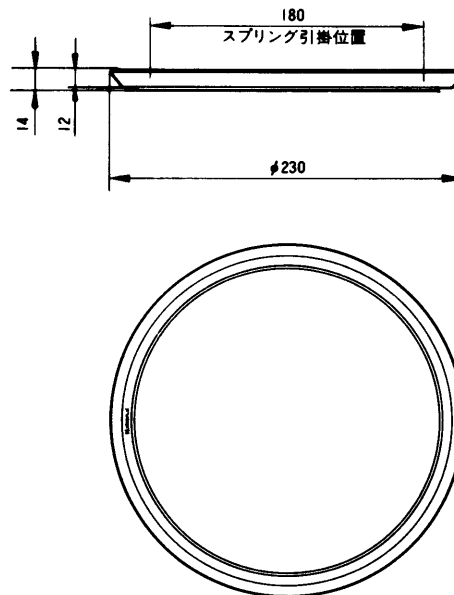

スプリングキャッチ式天井スピーカー用丸形パネル WS-5120 ~~WS-5130~~

■概要

スプリングキャッチ式埋込形天井スピーカー用のジャージネットを採用した丸形パネルです。

■定格

適用機種	種：WS-5100、5105	仕 上 げ：	
	※WS-5120は、WS-6500、6600 と組み合わせ認定品	WS-5120	パネル：ジャージネット、オフホワイト (マンセル 5 Y8.5/1 近似色)
寸 法	法：φ230×14(厚さ)mm		枠：ABS樹脂、オフホワイト (マンセル 5 Y8.5/1 近似色)
質 量 (重 量)	：約130g	WS-5130	パネル：ジャージネット、シルバーグレー 枠：ABS樹脂、銀色メタリック塗装

■外観寸法図

単 位	mm
縮 尺	1 / 5