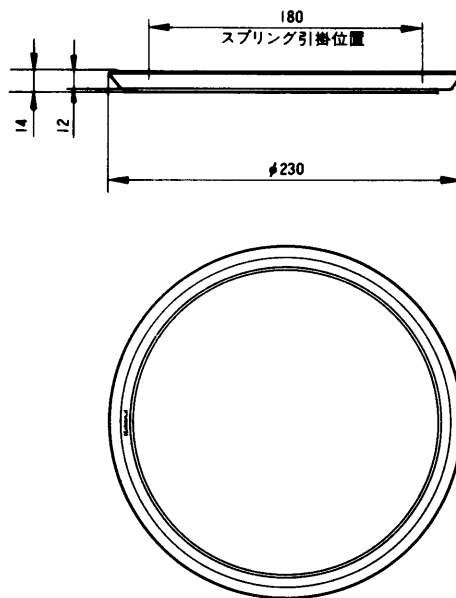

スプリングキャッチ式天井スピーカー用丸形パネル ~~WS-5120~~
WS-5130

■概要

スプリングキャッチ式埋込形天井スピーカー用のジャージネットを採用した丸形パネルです。

■定格

適用機種	種：WS-5100、5105	仕 上 げ：	
	※ WS-5120は、WS-6500、6600 と組み合わせ認定品	WS-5120	パネル：ジャージネット、オフホワイト (マンセル 5 Y85/1 近似色)
寸 法	法：φ230×14(厚さ)mm		枠：ABS樹脂、オフホワイト (マンセル 5 Y85/1 近似色)
質 量 (重 量)	：約130g	WS-5130	パネル：ジャージネット、シルバーグレー 枠：ABS樹脂、銀色メタリック塗装

■外観寸法図

単 位	mm
縮 尺	1 / 5