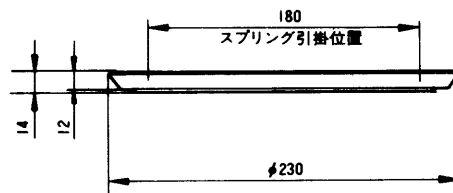

スプリングキャッチ式天井スピーカ用丸形パネル ~~WS-5120~~
~~WS-5130~~
 WS-5140

■概要

スプリングキャッチ式埋込形天井スピーカ用のジャージネットを採用した丸形パネルです。

■定格

適用機種：WS-5100、5105
 寸法：φ230×14(厚さ)mm
 質量(重量)：約130g

仕上り：

WS-5120 パネル：ジャージネット、オフホワイト
 (マンセル 5Y8.5/1 近似色)
 枠：ABS樹脂、オフホワイト
 (マンセル 5Y8.5/1 近似色)
 WS-5130 パネル：ジャージネット、シルバーグレー
 枠：ABS樹脂、銀色メタリック塗装
 WS-5140 パネル：ジャージネット、オフホワイト
 (マンセル 5Y8.5/1 近似色)
 枠：ABS樹脂、銀色メタリック塗装

■外観寸法図

単位	mm
縮尺	1/5