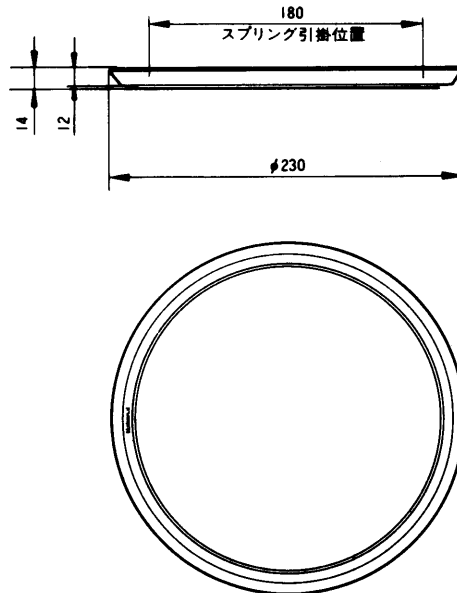

スプリングキャッチ式天井スピーカー用丸形パネル WS-5150

■概要

スプリングキャッチ式埋込形天井スピーカー用パンチングパネルを採用した丸形パネルです。

■定格

適用機種：WS-5100、5105
 寸法：φ230×14(厚さ)mm
 質量(重量)：約150g

仕上げ：
 WS-5150 パネル：アルミパンチング、オフホワイト塗装
 (マンセル 5Y8.5/1 近似色)
 枠：ABS樹脂、銀色メタリック塗装

■外観寸法図

単位	mm
縮尺	1/5