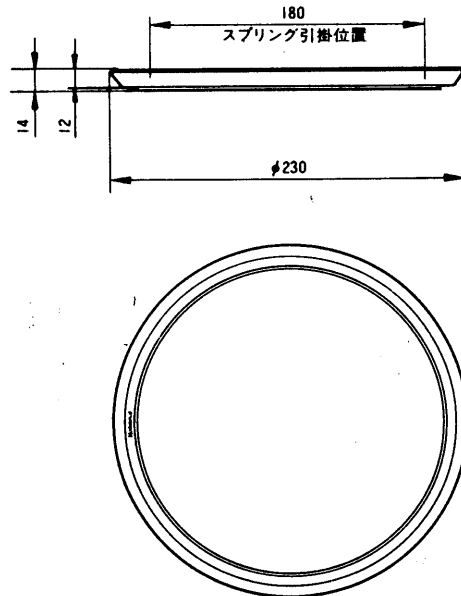

スプリングキャッチ式天井スピーカ用丸形パネル ~~WS-5150~~
 WS-5160
~~WS-5170~~

■概 要

スプリングキャッチ式埋込形天井スピーカ用パンチングパネルを採用した丸形パネルです。

■定 格

適 用 機 種	: WS-5100、5105	仕 上 げ:	
寸 法	: $\phi 230 \times 14$ (厚さ)mm	WS-5150	パネル: アルミバンチング、オフホワイト塗装 (マンセル 5 Y8.5/1 近似色) 枠 : ABS樹脂、銀色メタリック塗装
質 量 (重 量)	: 約150g	WS-5160	パネル: アルミバンチング、銀色メタリック塗装 枠 : ABS樹脂、銀色メタリック塗 装
		WS-5170	パネル: アルミバンチング、木目印刷 枠 : ABS樹脂、木目印刷

■外観寸法図

単 位	mm
縮 尺	1 / 5