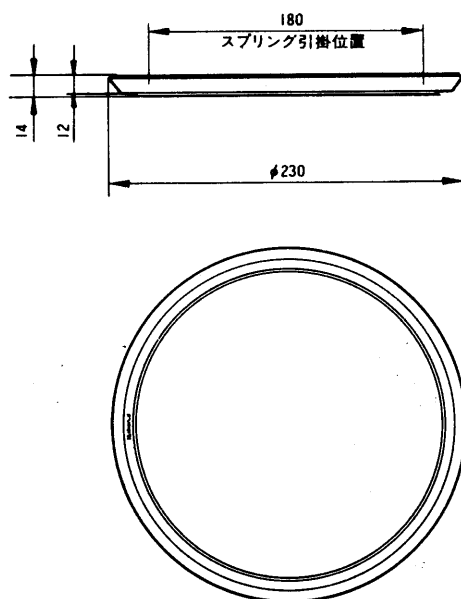

スプリングキャッチ式天井スピーカ用丸形パネル ~~WS-5150~~ ~~WS-5160~~ WS-5170

■概要

スプリングキャッチ式埋込形天井スピーカ用パンチングパネルを採用した丸形パネルです。

■定格

適用機種：WS-5100、5105
 寸法：φ230×14(厚さ)mm
 質量(重量)：約150g

仕上り：

WS-5150	パネル：アルミバンチング、オフホワイト塗装 (マンセル 5 Y8.5/1 近似色) 枠：ABS樹脂、銀色メタリック塗装
WS-5160	パネル：アルミバンチング、銀色メタリック塗装 枠：ABS樹脂、銀色メタリック塗装
WS-5170	パネル：アルミバンチング、木目印刷 枠：ABS樹脂、木目印刷

■外観寸法図

単位	mm
縮尺	1/5