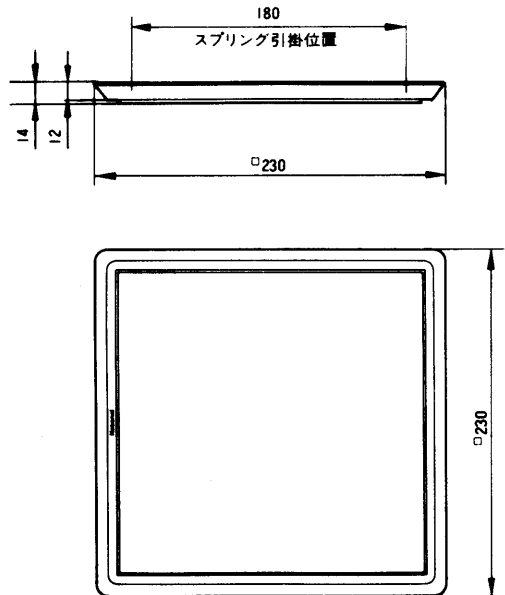

スプリングキャッチ式天井スピーカー用角形パネル WS-5200

■概 要

スプリングキャッチ式埋込形天井スピーカー用のパンチングパネルを採用した角形パネルです。

■定 格

適 用 機 種：WS-5100、5105
 寸 法：□230×14(厚さ)mm
 質 量 (重 量)：約190g

仕 上 げ：
 WS-5200 パネル：アルミパンチング、オフホワイト塗装
 (マンセル 5 Y8.5/1 近似色)
 枠：ABS樹脂、銀色メタリック塗装

■外観寸法図

単 位	mm
縮 尺	1/5