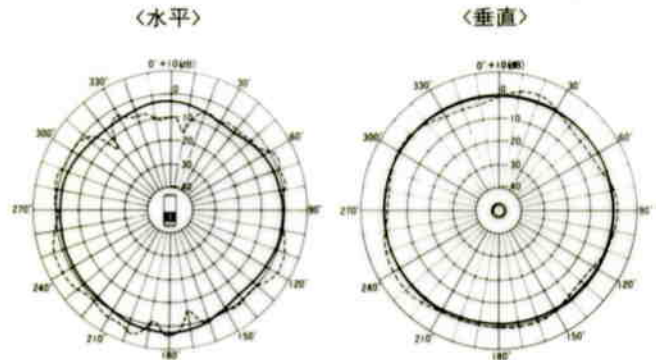

## ■ 機器定格

定格入力	10W	寸法	φ162(最大径)×500(高さ)mm
入力インピーダンス	1kΩ, 2kΩ	重量	約4.8kg
周波数特性	100~15,000Hz(偏差20dB)	仕上り	ケース : ABS樹脂 メタリック塗装
出力音圧レベル	84dB(1m 1Wにて)		天面 : ブラック(マンセルN-2)
使用スピーカ	12cm丸形スピーカ, ホーン形スピーカ		底面 : A1050B グレー染色アルマイト
指向特性	無指向性		

## ■ 外観寸法図

単位	mm
縮尺	1/10