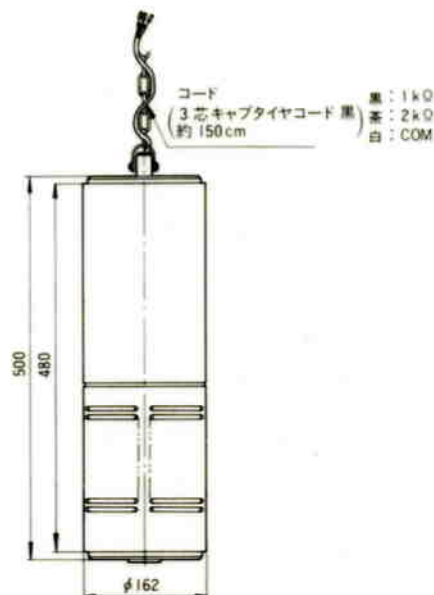

## ■ 機器概要

12cmスピーカのウーハーとホーン形スピーカのツイーターをABS樹脂製円筒ケースに内蔵した、2ウェイ・バスレフ方式の無指向性円筒形天井スピーカです。

## ■ 機器定格

定格入力	10W	寸法	φ162(最大径)×500(高さ)mm
入力インピーダンス	1kΩ, 2kΩ	重量	約4.8kg
周波数特性	100~15,000Hz(偏差20dB)	仕上り	ケース : ABS樹脂 メタリック塗装
出力音圧レベル	84dB(1m 1Wにて)		天面 : ブラック(マンセルN-2)
使用スピーカ	12cm丸形スピーカ, ホーン形スピーカ		底面 : A1050B グレー染色アルマイト
指向特性	無指向性		

本スピーカの吊り下げには、小判形鎖(線径φ4~φ5 継ぎ目が圧着または溶接されているもの)で黒色メッキ処理されたものを別途ご購入のうえご使用ください。

## ■ 外観寸法図

単位	mm
縮尺	1/10