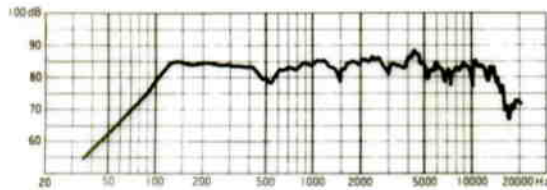

天井スピーカ WS-6200

■ 機器概要

12cmスピーカのウーハーとホーン形スピーカのツイーターをABS樹脂製円筒ケースに内蔵した、2ウェイ・バスレフ方式の無指向性円筒形天井スピーカです。

■ 機器定格

定格入力	10W	寸法	φ162(最大径)×500(高さ)mm
入力インピーダンス	1kΩ, 2kΩ	重量	約4.8kg
周波数特性	100~15,000Hz(偏差20dB)	仕上り	ケース : ABS樹脂 メタリック塗装
出力音圧レベル	84dB(1m 1Wにて)		天面 : ブラック(マンセルN-2)
使用スピーカ	12cm丸形スピーカ, ホーン形スピーカ		底面 : A1050B グレー染色アルマイト
指向特性	無指向性		

本スピーカの吊り下げには、小判形鎖(線径φ4~φ5 継ぎ目が圧着または溶接されているもの)で黒色メッキ処理されたものを別途ご購入のうえご使用ください。

■ 周波数特性