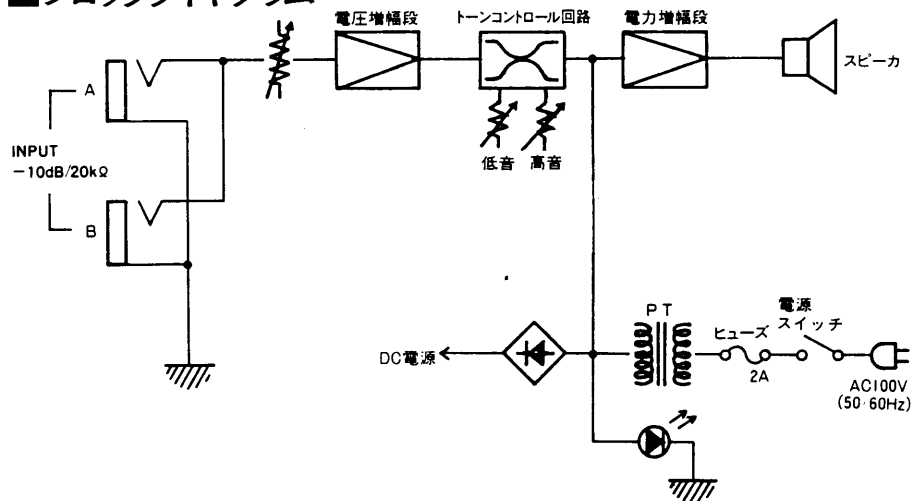

■機器定格

電 源	AC100V 50/60Hz	内蔵スピーカ	12cmフルレンジスピーカ1個
消費電力	⊕25W 75W(30W出力時)	寸 法	369(幅)×190(高さ)×194(奥行)mmアングル取付時 (幅は角度調整ねじ含む、奥行は高さ調整ねじ含まず)
定格出力	30W	重 量	約4.3kg(アングル含む)
周波数特性	150~10,000Hz	仕 上 げ	前面ネット…(ブルーブラック)ジャージネット貼り エンクロージャ…黒色半艶塗装(レザートーン仕上げ) アングル…黒色半艶塗装
S N 比	65dB		
入力端子 (INPUT A,B)	-10dB 20kΩ不平衡 大形単頭ジャック×2 (INPUT A,Bは並列接続になっています。)		
音質調節	低音:100Hz±6dB以上 高音:10KHz±6dB以上		

■付属品

アングルA.....	1	角度、高さ調整ねじ.....	3
アングルB.....	1	接続ケーブル(単頭プラグ←→単頭プラグ約5m).....	1
アングルC.....	1	取扱説明書(工事説明付).....	1
アングル取付ねじ(M4×6).....	3	保証書.....	1
木ねじ(5×30).....	4		

■外観寸法図

単位	mm
縮尺	1/5

● 取付アングル A

● 取付アングル B

● 取付アングル C

単位	mm
縮尺	1/5

■ ブロックダイアグラム

■ 周波数特性

■ 指向特性

<水平>

<垂直>

— 500Hz - - - 2KHz ····· 8KHz