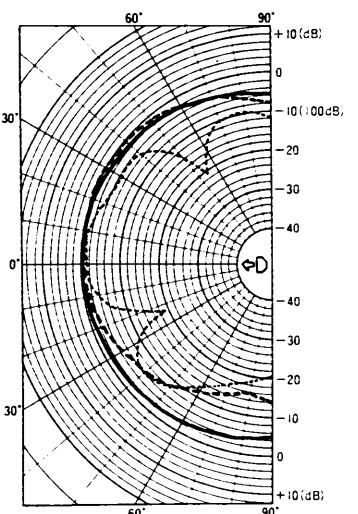

■付属品

アングルA.....	1	角度、高さ調整ねじ.....	3
アングルB.....	1	接続ケーブル(単頭プラグ←→単頭プラグ約5m).....	1
アングルC.....	1	取扱説明書(工事説明付).....	1
アングル取付ねじ(M4×6).....	3	保証書.....	1
木ねじ(5×30).....	4		

■外観寸法図

単位	mm
縮尺	1/5

● 取付アングル A

● 取付アングル B

● 取付アングル C

単位	mm
縮尺	1/5

■ ブロックダイアグラム

■ 周波数特性

■ 指向特性

<水平>

<垂直>

— 500Hz - - - 2KHz ····· 8KHz