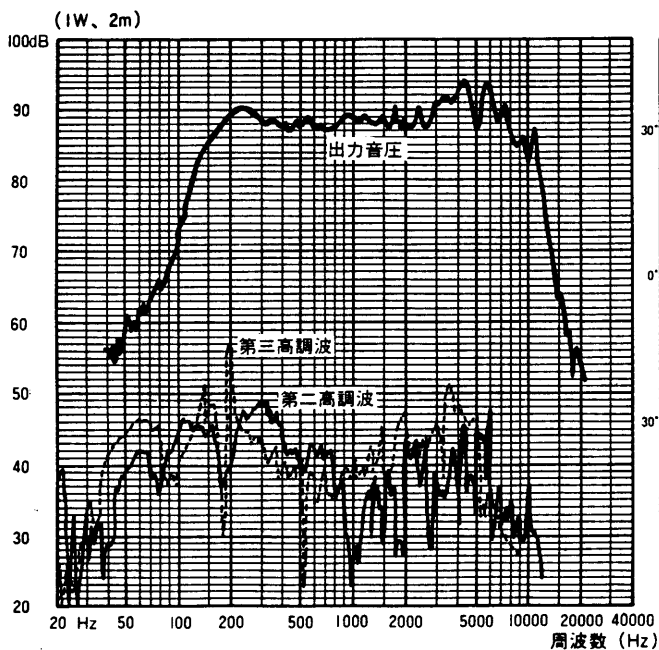

● 取付アングル C

単位	mm
縮尺	1/5

■ ブロックダイアグラム

■ 周波数特性

■ 指向特性

<水平>

<垂直>

— 500Hz - - - 2KHz ····· 8KHz