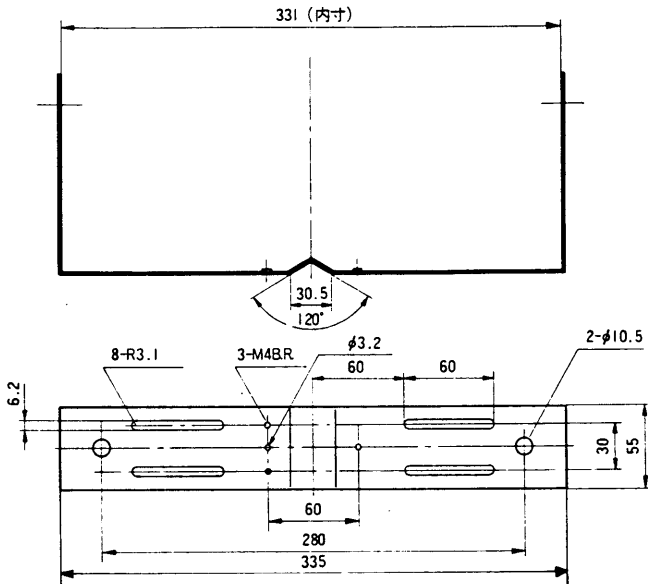

■付属品

アングルA.....	1	角度、高さ調整ねじ.....	3
アングルB.....	1	接続ケーブル(単頭プラグ←→単頭プラグ約5m).....	1
アングルC.....	1	取扱説明書(工事説明付).....	1
アングル取付ねじ(M4×6).....	3	保証書.....	1
木ねじ(5×30).....	4		

■外観寸法図

単位	mm
縮尺	1/5

● 取付アングル A

● 取付アングル B

● 取付アングル C

単位	mm
縮尺	1/5

■ ブロックダイアグラム

■ 周波数特性

■ 指向特性

<水平>

<垂直>

— 500Hz - - - 2KHz ····· 8KHz