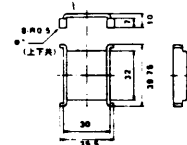

■付属品

アングルA.....	1	角度、高さ調整ねじ.....	3
アングルB.....	1	接続ケーブル(単頭プラグ←→単頭プラグ約5m).....	1
アングルC.....	1	取扱説明書(工事説明付).....	1
アングル取付ねじ(M4×6).....	3	保証書.....	1
木ねじ(5×30).....	4		

■外観寸法図

単位	mm
縮尺	1/5

● 取付アングル A

● 取付アングル B

● 取付アングル C

単位	mm
縮尺	1/5

■ ブロックダイアグラム

■ 周波数特性

■ 指向特性

<水平>

<垂直>

— 500Hz - - - 2KHz ····· 8KHz