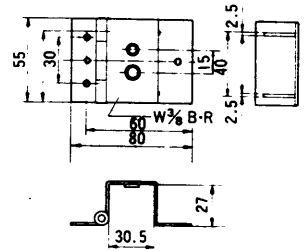

■機器定格

電 源	AC100V 50/60Hz	内蔵スピーカ	12cmフルレンジスピーカ1個
消費電力	⊕25W 75W(30W出力時)	寸 法	369(幅)×190(高さ)×194(奥行)mmアングル取付時 (幅は角度調整ねじ含む、奥行は高さ調整ねじ含まず)
定格出力	30W	重 量	約4.3kg(アングル含む)
周波数特性	150~10,000Hz	仕 上 げ	前面ネット…(ブルーブラック)ジャージネット貼り エンクロージャ…黒色半艶塗装(レザートーン仕上げ) アングル…黒色半艶塗装
S N 比	65dB		
入力端子 (INPUT A,B)	-10dB 20kΩ不平衡 大形単頭ジャック×2 (INPUT A,Bは並列接続になっています。)		
音質調節	低音:100Hz±6dB以上 高音:10KHz±6dB以上		

■付属品

アングルA.....	1	角度、高さ調整ねじ.....	3
アングルB.....	1	接続ケーブル(単頭プラグ←→単頭プラグ約5m).....	1
アングルC.....	1	取扱説明書(工事説明付).....	1
アングル取付ねじ(M4×6).....	3	保証書.....	1
木ねじ(5×30).....	4		

■外観寸法図

単位	mm
縮尺	1/5

● 取付アングル A

● 取付アングル B

● 取付アングル C

単位	mm
縮尺	1/5

■ ブロックダイアグラム

■ 周波数特性

■ 指向特性

<水平>

<垂直>

— 500Hz - - - 2KHz ····· 8KHz