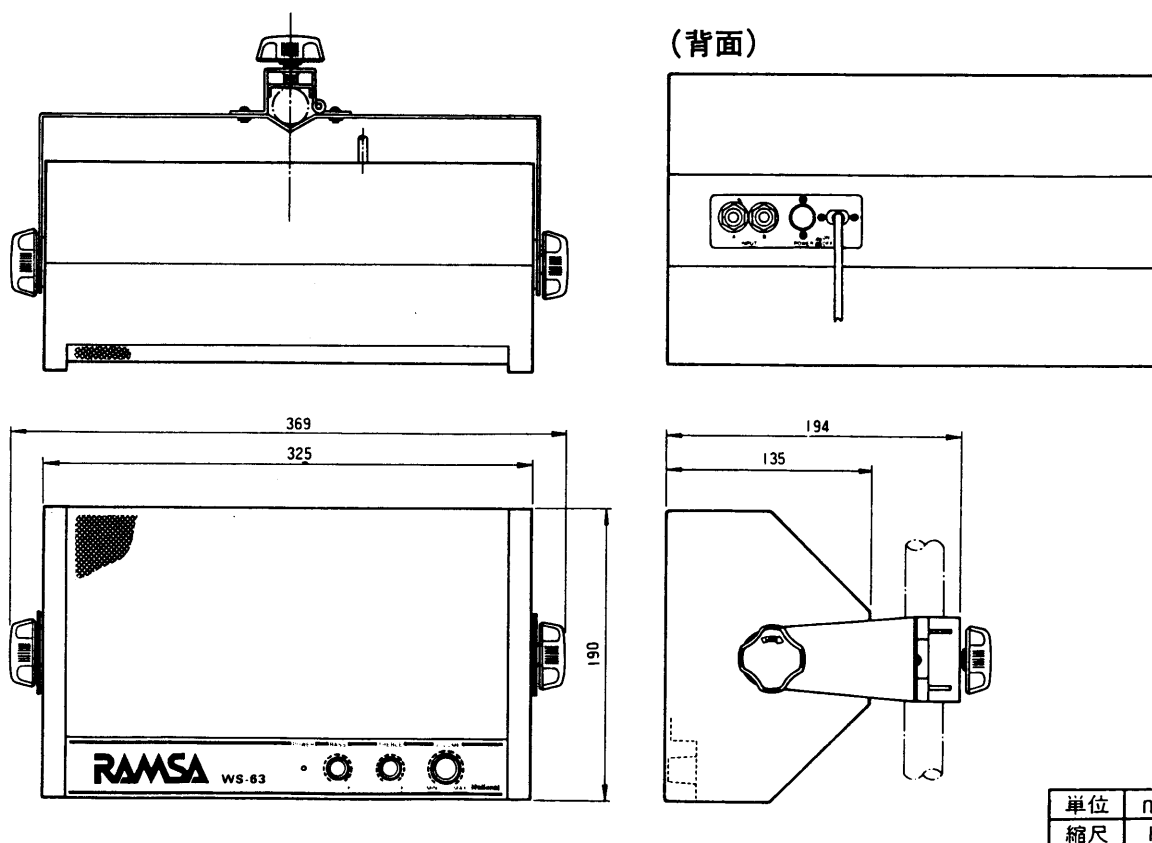

アンプ付ステージモニタスピーカ WS-63

■機器概要

このスピーカは小形エンクロージャに広帯域大入力12cmフルレンジスピーカと音質つまみ（高音、低音）、音量つまみ付、定格出力30Wアンプを組込んだアンプ付小形ステージモニタスピーカです。ステージに置き、出演者にボーカル、インストルメンタル等のサウンドをホールバックし、ステージ活動を一段と円滑にします。カラオケのはね返りにも優れた性能を発揮します。ステージのあらゆる設置に対応できるアングル付です。

■機器定格

電 源	AC100V 50/60Hz	内蔵スピーカ	12cmフルレンジスピーカ1個
消費電力	⊕25W 75W(30W出力時)	寸 法	369(幅)×190(高さ)×194(奥行)mmアングル取付時 (幅は角度調整ねじ含む、奥行は高さ調整ねじ含まず)
定格出力	30W	重 量	約4.3kg(アングル含む)
周波数特性	150~10,000Hz	仕 上 げ	前面ネット…(ブルーブラック)ジャージネット貼り エンクロージャ…黒色半艶塗装(レザートーン仕上げ) アングル…黒色半艶塗装
S N 比	65dB		
入力端子 (INPUT A,B)	-10dB 20kΩ不平衡 大形単頭ジャック×2 (INPUT A,Bは並列接続になっています。)		
音質調節	低音:100Hz±6dB以上 高音:10KHz±6dB以上		

■付属品

アングルA.....	1	角度、高さ調整ねじ.....	3
アングルB.....	1	接続ケーブル(単頭プラグ←→単頭プラグ約5m).....	1
アングルC.....	1	取扱説明書(工事説明付).....	1
アングル取付ねじ(M4×6).....	3	保証書.....	1
木ねじ(5×30).....	4		

■外観寸法図

単位	mm
縮尺	1/5

● 取付アングル A

● 取付アングル B

● 取付アングル C

単位	mm
縮尺	1/5

■ ブロックダイアグラム

■ 周波数特性

■ 指向特性

<水平>

<垂直>

— 500Hz - - - 2KHz ····· 8KHz