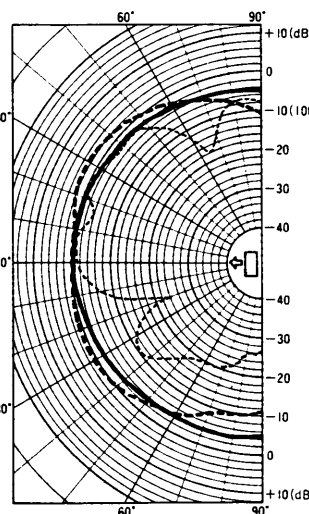

■付属品

アングルA.....	1	角度、高さ調整ねじ.....	3
アングルB.....	1	接続ケーブル(単頭プラグ←→単頭プラグ約5m).....	1
アングルC.....	1	取扱説明書(工事説明付).....	1
アングル取付ねじ(M4×6).....	3	保証書.....	1
木ねじ(5×30).....	4		

■外観寸法図

単位	mm
縮尺	1/5

● 取付アングル A

● 取付アングル B

● 取付アングル C

単位	mm
縮尺	1/5

■ ブロックダイアグラム

■ 周波数特性

■ 指向特性

<水平>

<垂直>

— 500Hz - - - 2KHz ····· 8KHz