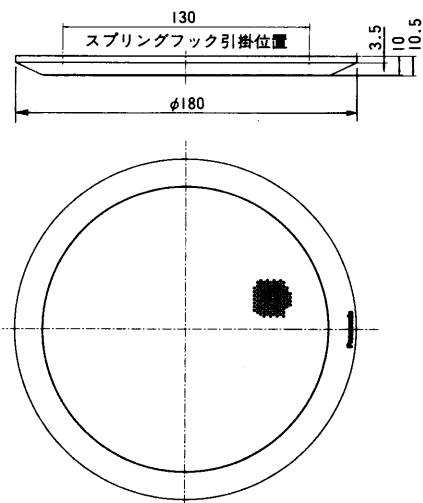

●WS-6430

●WS-6450

●WS-6451