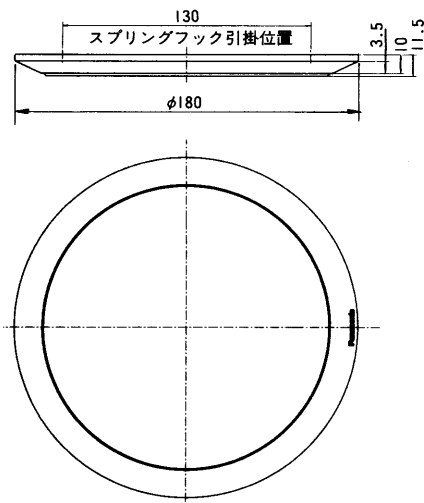

スプリングキャッチ式天井スピーカー用パネル (丸形)

WS-6420
~~WS-6430~~
~~WS-6450~~
~~WS-6451~~

■概要

スプリングキャッチ式埋込形天井スピーカー(12cm)WS-6400用のスピーカーパネルです。

- WS-6420 丸形 樹脂枠 ジャージネット
- WS-6430 丸形 樹脂枠 アルミパンチングネット
- WS-6450 丸形 金属枠 アルミパンチングネット
- WS-6451 丸形 金属枠 アルミパンチングネット

■定格

●WS-6420

- 寸法：φ180×11.5(厚さ)mm
- 質量(重量)：約70g
- 仕上げ：ネット：ジャージネット
  インテグレッドホワイト
- 枠：ABS樹脂
  インテグレッドホワイト

●WS-6450

- 寸法：φ180×10.5(厚さ)mm
- 質量(重量)：約80g
- 仕上げ：ネット：アルミパンチングネット
  生地色梨地
- 枠：アルミ枠
  生地色梨地

●WS-6430

- 寸法：φ180×10.5(厚さ)mm
- 質量(重量)：約75g
- 仕上げ：ネット：アルミパンチング
  インテグレッドホワイト色塗装
- 枠：ABS樹脂
  インテグレッドホワイト

●WS-6451

- 寸法：φ180×10.5(厚さ)mm
- 質量(重量)：約80g
- 仕上げ：ネット：アルミパンチングネット
  AVアイボリー色塗装
- 枠：アルミ枠
  生地色梨地

■外観寸法図

●WS-6420