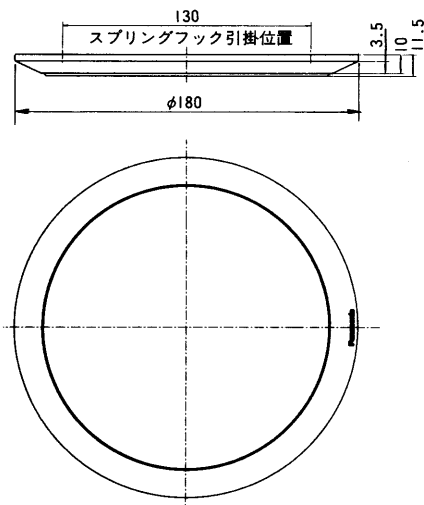

■定格

●WS-6420

- 寸法：φ180×11.5(厚さ)mm
- 質量(重量)：約70g
- 仕上げ：ネット：ジャージネット
インテグレッドホワイト
- 枠：ABS樹脂
インテグレッドホワイト

●WS-6450

- 寸法：φ180×10.5(厚さ)mm
- 質量(重量)：約80g
- 仕上げ：ネット：アルミパンチングネット
生地色梨地
- 枠：アルミ枠
生地色梨地

●WS-6430

- 寸法：φ180×10.5(厚さ)mm
- 質量(重量)：約75g
- 仕上げ：ネット：アルミパンチング
インテグレッドホワイト色塗装
- 枠：ABS樹脂
インテグレッドホワイト

●WS-6451

- 寸法：φ180×10.5(厚さ)mm
- 質量(重量)：約80g
- 仕上げ：ネット：アルミパンチングネット
AVアイボリー色塗装
- 枠：アルミ枠
生地色梨地

■外観寸法図

●WS-6420

●WS-6430

●WS-6450

●WS-6451

単位	mm
縮尺	1/4