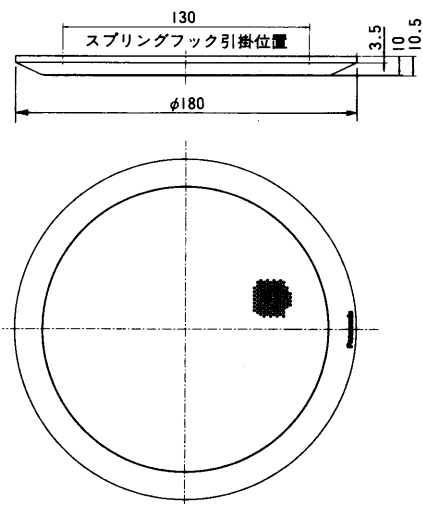

■定格

●WS-6420

- 寸法：φ180×11.5(厚さ)mm
- 質量(重量)：約70g
- 仕上げ：ネット：ジャージネット
インテグレッドホワイト
- 枠：ABS樹脂
インテグレッドホワイト

●WS-6450

- 寸法：φ180×10.5(厚さ)mm
- 質量(重量)：約80g
- 仕上げ：ネット：アルミパンチングネット
生地色梨地
- 枠：アルミ枠
生地色梨地

●WS-6430

- 寸法：φ180×10.5(厚さ)mm
- 質量(重量)：約75g
- 仕上げ：ネット：アルミパンチング
インテグレッドホワイト色塗装
- 枠：ABS樹脂
インテグレッドホワイト

●WS-6451

- 寸法：φ180×10.5(厚さ)mm
- 質量(重量)：約80g
- 仕上げ：ネット：アルミパンチングネット
AVアイボリー色塗装
- 枠：アルミ枠
生地色梨地

■外観寸法図

●WS-6420

●WS-6430

●WS-6450

●WS-6451

単位	mm
縮尺	1/4