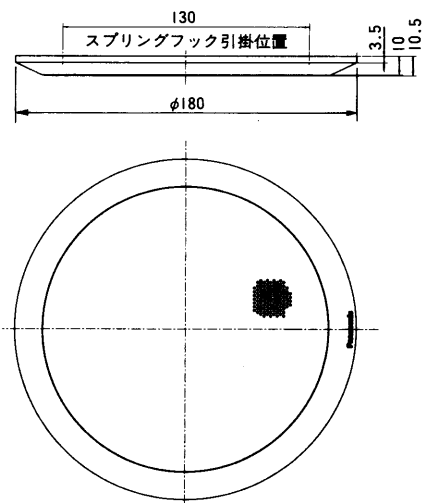

■定格

●WS-6420

- 寸法：φ180×11.5(厚さ)mm
- 質量(重量)：約70g
- 仕上げ：ネット：ジャージネット
インテグレッドホワイト
- 枠：ABS樹脂
インテグレッドホワイト

●WS-6450

- 寸法：φ180×10.5(厚さ)mm
- 質量(重量)：約80g
- 仕上げ：ネット：アルミパンチングネット
生地色梨地
- 枠：アルミ枠
生地色梨地

●WS-6430

- 寸法：φ180×10.5(厚さ)mm
- 質量(重量)：約75g
- 仕上げ：ネット：アルミパンチング
インテグレッドホワイト色塗装
- 枠：ABS樹脂
インテグレッドホワイト

●WS-6451

- 寸法：φ180×10.5(厚さ)mm
- 質量(重量)：約80g
- 仕上げ：ネット：アルミパンチングネット
AVアイボリー色塗装
- 枠：アルミ枠
生地色梨地

■外観寸法図

●WS-6420

●WS-6430

●WS-6450

●WS-6451

単位	mm
縮尺	1/4