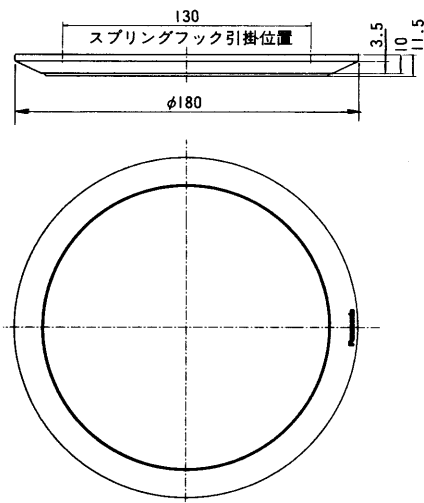

■定格

●WS-6420

- 寸法：φ180×11.5(厚さ)mm
- 質量(重量)：約70g
- 仕上げ：ネット：ジャージネット
インテグレッドホワイト
- 枠：ABS樹脂
インテグレッドホワイト

●WS-6450

- 寸法：φ180×10.5(厚さ)mm
- 質量(重量)：約80g
- 仕上げ：ネット：アルミパンチングネット
生地色梨地
- 枠：アルミ枠
生地色梨地

●WS-6430

- 寸法：φ180×10.5(厚さ)mm
- 質量(重量)：約75g
- 仕上げ：ネット：アルミパンチング
インテグレッドホワイト色塗装
- 枠：ABS樹脂
インテグレッドホワイト

●WS-6451

- 寸法：φ180×10.5(厚さ)mm
- 質量(重量)：約80g
- 仕上げ：ネット：アルミパンチングネット
AVアイボリー色塗装
- 枠：アルミ枠
生地色梨地

■外観寸法図

●WS-6420

●WS-6430

●WS-6450

●WS-6451

単位	mm
縮尺	1/4