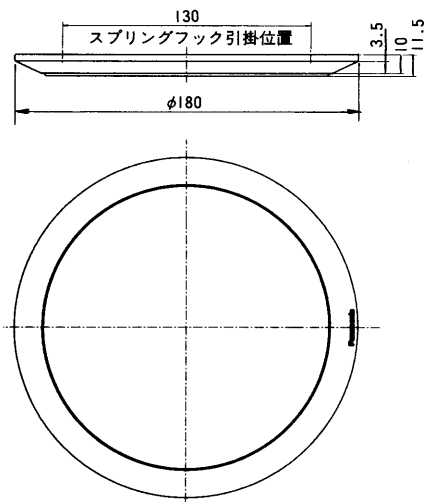

■定格

●WS-6420

- 寸法：φ180×11.5(厚さ)mm
- 質量(重量)：約70g
- 仕上げ：ネット：ジャージネット
インテグレッドホワイト
- 枠：ABS樹脂
インテグレッドホワイト

●WS-6450

- 寸法：φ180×10.5(厚さ)mm
- 質量(重量)：約80g
- 仕上げ：ネット：アルミパンチングネット
生地色梨地
- 枠：アルミ枠
生地色梨地

●WS-6430

- 寸法：φ180×10.5(厚さ)mm
- 質量(重量)：約75g
- 仕上げ：ネット：アルミパンチング
インテグレッドホワイト色塗装
- 枠：ABS樹脂
インテグレッドホワイト

●WS-6451

- 寸法：φ180×10.5(厚さ)mm
- 質量(重量)：約80g
- 仕上げ：ネット：アルミパンチングネット
AVアイボリー色塗装
- 枠：アルミ枠
生地色梨地

■外観寸法図

●WS-6420

●WS-6430

●WS-6450

●WS-6451

単位	mm
縮尺	1/4