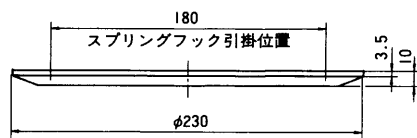

■定格

●WS-6510

- 寸法：φ230×10(厚さ)mm
- 質量(重量)：約135g
- 仕上げ：パネル：ABS樹脂
インテグレッドホワイト
- 枠：ABS樹脂
インテグレッドホワイト

●WS-6521

- 寸法：φ230×11.5(厚さ)mm
- 質量(重量)：約100g
- 仕上げ：ネット：ジャージネット
AVアイボリー
- 枠：ABS樹脂
インテグレッドホワイト

●WS-6520

- 寸法：φ230×11.5(厚さ)mm
- 質量(重量)：約100g
- 仕上げ：ネット：ジャージネット
インテグレッドホワイト
- 枠：ABS樹脂
インテグレッドホワイト

●WS-6522

- 寸法：φ230×11.5(厚さ)mm
- 質量(重量)：約100g
- 仕上げ：ネット：ジャージネット
AVアイボリー
- 枠：ABS樹脂
AVアイボリー

■外観寸法図

●WS-6510

●WS-6520

●WS-6521

●WS-6522