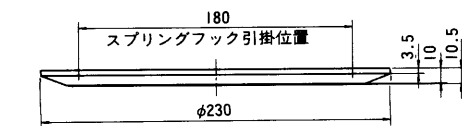

■定格

●WS-6530

寸法：φ230×10.5(厚さ)mm  
 質量(重量)：約110g  
 仕上げ：ネット：アルミパンチングネット  
 インテグレッドホワイト色塗装  
 枠：ABS樹脂  
 インテグレッドホワイト

●WS-6531

寸法：φ230×10.5(厚さ)mm  
 質量(重量)：約110g  
 仕上げ：ネット：アルミパンチングネット  
 AVアイボリー色塗装  
 枠：ABS樹脂  
 インテグレッドホワイト

●WS-6532

寸法：φ230×10.5(厚さ)mm  
 質量(重量)：約110g  
 仕上げ：ネット：アルミパンチングネット  
 AVアイボリー色塗装  
 枠：ABS樹脂  
 AVアイボリー

●WS-6540

寸法：φ230×11.5(厚さ)mm  
 質量(重量)：約105g  
 仕上げ：ネット：ジャージネット  
 インテグレッドホワイト  
 枠：アルミ枠  
 生地色梨地

●WS-6550

寸法：φ230×10.5(厚さ)mm  
 質量(重量)：約113g  
 仕上げ：ネット：アルミパンチングネット  
 生地色梨地  
 枠：アルミ枠  
 生地色梨地

●WS-6551

寸法：φ230×10.5(厚さ)mm  
 質量(重量)：約113g  
 仕上げ：ネット：アルミパンチングネット  
 AVアイボリー色塗装  
 枠：アルミ枠  
 生地色梨地

■外観寸法図

- WS-6530
- WS-6531
- WS-6532
- WS-6550
- WS-6551