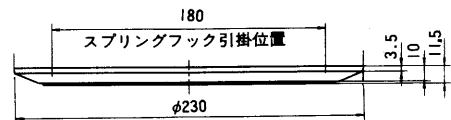

スプリングキャッチ式天井スピーカー用パネル (丸形) ~~WS-6530 WS-6540~~
~~WS-6531 WS-6550~~
~~WS-6532 WS-6551~~

■概要

スプリングキャッチ式埋込形天井スピーカー(16cm)WS-6500、WS-6600用のスピーカーパネルです。

- WS-6530 丸形 樹脂枠 アルミパンチングネット
- WS-6531 丸形 樹脂枠 アルミパンチングネット
- WS-6532 丸形 樹脂枠 アルミパンチングネット
- WS-6540 丸形 金属枠 ジャージネット
- WS-6550 丸形 金属枠 アルミパンチングネット
- WS-6551 丸形 金属枠 アルミパンチングネット

■定格

●WS-6530

寸法：φ230×10.5(厚さ)mm
質量(重量)：約110g
仕上げ：ネット：アルミパンチングネット
インテグレッドホワイト色塗装
枠：ABS樹脂
インテグレッドホワイト

●WS-6531

寸法：φ230×10.5(厚さ)mm
質量(重量)：約110g
仕上げ：ネット：アルミパンチングネット
AVアイボリー色塗装
枠：ABS樹脂
インテグレッドホワイト

●WS-6532

寸法：φ230×10.5(厚さ)mm
質量(重量)：約110g
仕上げ：ネット：アルミパンチングネット
AVアイボリー色塗装
枠：ABS樹脂
AVアイボリー

●WS-6540

寸法：φ230×11.5(厚さ)mm
質量(重量)：約105g
仕上げ：ネット：ジャージネット
インテグレッドホワイト
枠：アルミ枠
生地色梨地

●WS-6550

寸法：φ230×10.5(厚さ)mm
質量(重量)：約113g
仕上げ：ネット：アルミパンチングネット
生地色梨地
枠：アルミ枠
生地色梨地

●WS-6551

寸法：φ230×10.5(厚さ)mm
質量(重量)：約113g
仕上げ：ネット：アルミパンチングネット
AVアイボリー色塗装
枠：アルミ枠
生地色梨地

■外観寸法図

- ●WS-6530
- ●WS-6531
- ●WS-6532
- ●WS-6550
- ●WS-6551

●WS-6540

単位	mm
縮尺	1/5