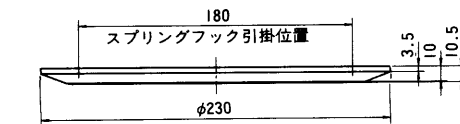

■定格

●WS-6530

寸 法：φ230×10.5(厚さ)mm
 質量(重量)：約110g
 仕 上 げ：ネット：アルミパンチングネット
 インテグレッドホワイト色塗装
 枠：ABS樹脂
 インテグレッドホワイト

●WS-6531

寸 法：φ230×10.5(厚さ)mm
 質量(重量)：約110g
 仕 上 げ：ネット：アルミパンチングネット
 AVアイボリー色塗装
 枠：ABS樹脂
 インテグレッドホワイト

●WS-6532

寸 法：φ230×10.5(厚さ)mm
 質量(重量)：約110g
 仕 上 げ：ネット：アルミパンチングネット
 AVアイボリー色塗装
 枠：ABS樹脂
 AVアイボリー

●WS-6540

寸 法：φ230×11.5(厚さ)mm
 質量(重量)：約105g
 仕 上 げ：ネット：ジャージネット
 インテグレッドホワイト
 枠：アルミ枠
 生地色梨地

●WS-6550

寸 法：φ230×10.5(厚さ)mm
 質量(重量)：約113g
 仕 上 げ：ネット：アルミパンチングネット
 生地色梨地
 枠：アルミ枠
 生地色梨地

●WS-6551

寸 法：φ230×10.5(厚さ)mm
 質量(重量)：約113g
 仕 上 げ：ネット：アルミパンチングネット
 AVアイボリー色塗装
 枠：アルミ枠
 生地色梨地

■外観寸法図

- WS-6530
- WS-6531
- WS-6532
- WS-6550
- WS-6551

●WS-6540

単位	mm
縮尺	1/5