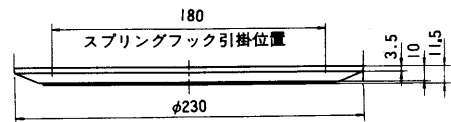

●WS-6532

寸 法：φ230×10.5(厚さ)mm
 質量(重量)：約110g
 仕 上 げ：ネット：アルミパンチングネット
 AVアイボリー色塗装
 枠：ABS樹脂
 AVアイボリー

●WS-6540

寸 法：φ230×11.5(厚さ)mm
 質量(重量)：約105g
 仕 上 げ：ネット：ジャージネット
 インテグレッドホワイト
 枠：アルミ枠
 生地色梨地

●WS-6550

寸 法：φ230×10.5(厚さ)mm
 質量(重量)：約113g
 仕 上 げ：ネット：アルミパンチングネット
 生地色梨地
 枠：アルミ枠
 生地色梨地

●WS-6551

寸 法：φ230×10.5(厚さ)mm
 質量(重量)：約113g
 仕 上 げ：ネット：アルミパンチングネット
 AVアイボリー色塗装
 枠：アルミ枠
 生地色梨地

■外観寸法図

- WS-6530
- WS-6531
- WS-6532
- WS-6550
- WS-6551

●WS-6540

単位	mm
縮尺	1/5