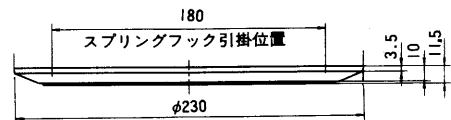

寸法：φ230×10.5(厚さ)mm
 質量(重量)：約110g
 仕上げ：ネット：アルミパンチングネット
 AVアイボリー色塗装
 枠：ABS樹脂
 AVアイボリー

●WS-6540

寸法：φ230×11.5(厚さ)mm
 質量(重量)：約105g
 仕上げ：ネット：ジャージネット
 インテグレッドホワイト
 枠：アルミ枠
 生地色梨地

●WS-6550

寸法：φ230×10.5(厚さ)mm
 質量(重量)：約113g
 仕上げ：ネット：アルミパンチングネット
 生地色梨地
 枠：アルミ枠
 生地色梨地

●WS-6551

寸法：φ230×10.5(厚さ)mm
 質量(重量)：約113g
 仕上げ：ネット：アルミパンチングネット
 AVアイボリー色塗装
 枠：アルミ枠
 生地色梨地

■外観寸法図

- WS-6530
- WS-6531
- WS-6532
- WS-6550
- WS-6551

●WS-6540

単位	mm
縮尺	1/5