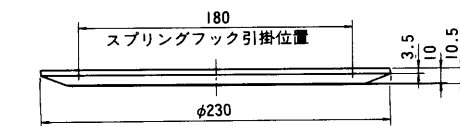

■定格

●WS-6530

寸法：φ230×10.5(厚さ)mm
 質量(重量)：約110g
 仕上げ：ネット：アルミパンチングネット
 インテグレッドホワイト色塗装
 枠：ABS樹脂
 インテグレッドホワイト

●WS-6531

寸法：φ230×10.5(厚さ)mm
 質量(重量)：約110g
 仕上げ：ネット：アルミパンチングネット
 AVアイボリー色塗装
 枠：ABS樹脂
 インテグレッドホワイト

●WS-6532

寸法：φ230×10.5(厚さ)mm
 質量(重量)：約110g
 仕上げ：ネット：アルミパンチングネット
 AVアイボリー色塗装
 枠：ABS樹脂
 AVアイボリー

●WS-6540

寸法：φ230×11.5(厚さ)mm
 質量(重量)：約105g
 仕上げ：ネット：ジャージネット
 インテグレッドホワイト
 枠：アルミ枠
 生地色梨地

●WS-6550

寸法：φ230×10.5(厚さ)mm
 質量(重量)：約113g
 仕上げ：ネット：アルミパンチングネット
 生地色梨地
 枠：アルミ枠
 生地色梨地

●WS-6551

寸法：φ230×10.5(厚さ)mm
 質量(重量)：約113g
 仕上げ：ネット：アルミパンチングネット
 AVアイボリー色塗装
 枠：アルミ枠
 生地色梨地

■外観寸法図

- WS-6530
- WS-6531
- WS-6532
- WS-6550
- WS-6551

●WS-6540

単位	mm
縮尺	1/5