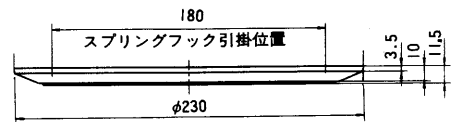

寸法：φ230×10.5(厚さ)mm
 質量(重量)：約110g
 仕上げ：ネット：アルミパンチングネット
 AVアイボリー色塗装
 枠：ABS樹脂
 AVアイボリー

●WS-6540

寸法：φ230×11.5(厚さ)mm
 質量(重量)：約105g
 仕上げ：ネット：ジャージネット
 インテグレッドホワイト
 枠：アルミ枠
 生地色梨地

●WS-6550

寸法：φ230×10.5(厚さ)mm
 質量(重量)：約113g
 仕上げ：ネット：アルミパンチングネット
 生地色梨地
 枠：アルミ枠
 生地色梨地

●WS-6551

寸法：φ230×10.5(厚さ)mm
 質量(重量)：約113g
 仕上げ：ネット：アルミパンチングネット
 AVアイボリー色塗装
 枠：アルミ枠
 生地色梨地

■外観寸法図

- WS-6530
- WS-6531
- WS-6532
- WS-6550
- WS-6551

●WS-6540

| | |
|----|-----|
| 単位 | mm |
| 縮尺 | 1/5 |