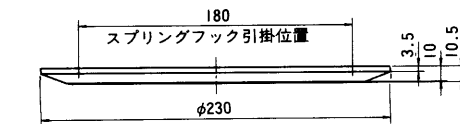

■定格

●WS-6530

寸法：φ230×10.5(厚さ)mm
 質量(重量)：約110g
 仕上げ：ネット：アルミパンチングネット
 インテグレッドホワイト色塗装
 枠：ABS樹脂
 インテグレッドホワイト

●WS-6531

寸法：φ230×10.5(厚さ)mm
 質量(重量)：約110g
 仕上げ：ネット：アルミパンチングネット
 AVアイボリー色塗装
 枠：ABS樹脂
 インテグレッドホワイト

●WS-6532

寸法：φ230×10.5(厚さ)mm
 質量(重量)：約110g
 仕上げ：ネット：アルミパンチングネット
 AVアイボリー色塗装
 枠：ABS樹脂
 AVアイボリー

●WS-6540

寸法：φ230×11.5(厚さ)mm
 質量(重量)：約105g
 仕上げ：ネット：ジャージネット
 インテグレッドホワイト
 枠：アルミ枠
 生地色梨地

●WS-6550

寸法：φ230×10.5(厚さ)mm
 質量(重量)：約113g
 仕上げ：ネット：アルミパンチングネット
 生地色梨地
 枠：アルミ枠
 生地色梨地

●WS-6551

寸法：φ230×10.5(厚さ)mm
 質量(重量)：約113g
 仕上げ：ネット：アルミパンチングネット
 AVアイボリー色塗装
 枠：アルミ枠
 生地色梨地

■外観寸法図

- WS-6530
- WS-6531
- WS-6532
- WS-6550
- WS-6551

●WS-6540

| | |
|----|-----|
| 単位 | mm |
| 縮尺 | 1/5 |