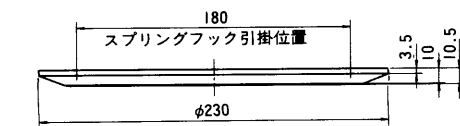

■定格

●WS-6530

寸法：φ230×10.5(厚さ)mm
 質量(重量)：約110g
 仕上げ：ネット：アルミパンチングネット
 インテグレッドホワイト色塗装
 枠：ABS樹脂
 インテグレッドホワイト

●WS-6531

寸法：φ230×10.5(厚さ)mm
 質量(重量)：約110g
 仕上げ：ネット：アルミパンチングネット
 AVアイボリー色塗装
 枠：ABS樹脂
 インテグレッドホワイト

●WS-6532

寸法：φ230×10.5(厚さ)mm
 質量(重量)：約110g
 仕上げ：ネット：アルミパンチングネット
 AVアイボリー色塗装
 枠：ABS樹脂
 AVアイボリー

●WS-6540

寸法：φ230×11.5(厚さ)mm
 質量(重量)：約105g
 仕上げ：ネット：ジャージネット
 インテグレッドホワイト
 枠：アルミ枠
 生地色梨地

●WS-6550

寸法：φ230×10.5(厚さ)mm
 質量(重量)：約113g
 仕上げ：ネット：アルミパンチングネット
 生地色梨地
 枠：アルミ枠
 生地色梨地

●WS-6551

寸法：φ230×10.5(厚さ)mm
 質量(重量)：約113g
 仕上げ：ネット：アルミパンチングネット
 AVアイボリー色塗装
 枠：アルミ枠
 生地色梨地

■外観寸法図

- WS-6530
- WS-6531
- WS-6532
- WS-6550
- WS-6551

●WS-6540

単位	mm
縮尺	1/5