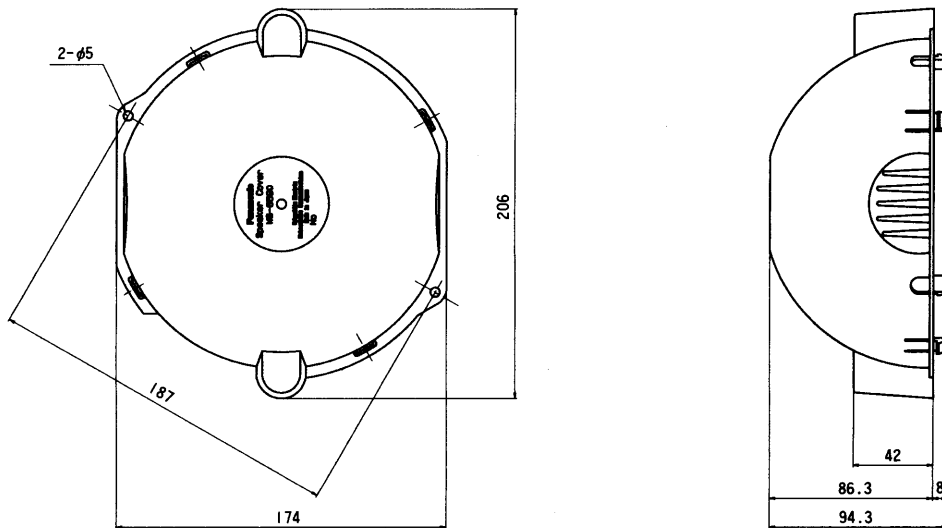

## ■概要

スプリングキャッチ式埋込形天井スピーカー(16cm) WS-6500、WS-6600専用のスピーカーカバーです。  
WS-6500、WS-6600に組み込んで使用します。

## ■定格

適用機種：WS-6500、WS-6600  
寸法：206(縦)×174(横)×86(高さ)mm  
質量(重量)：約125g

## ■外観寸法図

単位	mm
縮尺	1/4