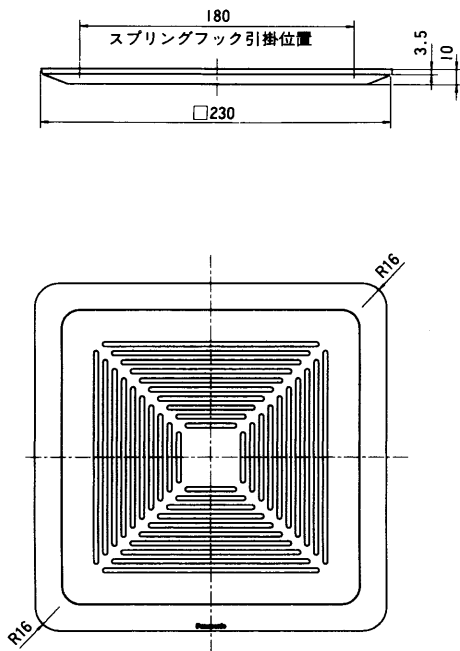

スプリングキャッチ式天井スピーカー用パネル (角形)

WS-6610 WS-6620

■概要

スプリングキャッチ式埋込形天井スピーカー(16cm)WS-6500、WS-6600用のスピーカーパネルです。

WS-6610 角形 樹脂枠 樹脂パネル(換気口形)

WS-6620 角形 樹脂枠 ジャージネット

■定格

●WS-6610

寸法：□230×10(厚さ)mm

質量(重量)：約170g

仕上げ：パネル：ABS樹脂

インテグレッドホワイト

枠：ABS樹脂

インテグレッドホワイト

●WS-6620

寸法：□230×11.5(厚さ)mm

質量(重量)：約120g

仕上げ：ネット：ジャージネット

インテグレッドホワイト

枠：ABS樹脂

インテグレッドホワイト

■外観寸法図

●WS-6610