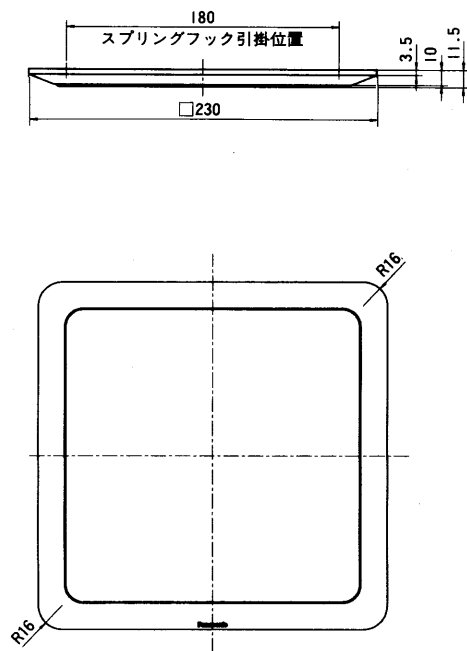

#### ●WS-6610

寸法：□230×10(厚さ)mm

質量(重量)：約170g

仕上げ：パネル：ABS樹脂

インテグレッドホワイト

枠：ABS樹脂

インテグレッドホワイト

#### ●WS-6620

寸法：□230×11.5(厚さ)mm

質量(重量)：約120g

仕上げ：ネット：ジャージネット

インテグレッドホワイト

枠：ABS樹脂

インテグレッドホワイト

### ■外観寸法図

#### ●WS-6620

単位	mm
縮尺	1/5