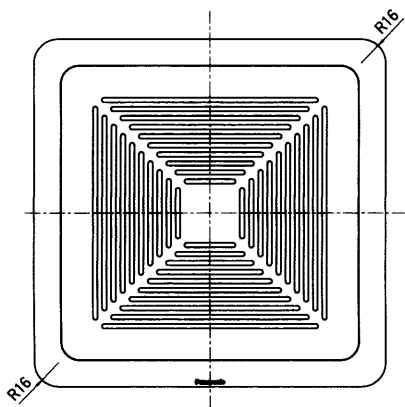

スプリングキャッチ式天井スピーカー用パネル (角形)

~~WS-6610~~
WS-6620

■概要

スプリングキャッチ式埋込形天井スピーカー(16cm)WS-6500、WS-6600用のスピーカーパネルです。

WS-6610 角形 樹脂枠 樹脂パネル(換気口形)

WS-6620 角形 樹脂枠 ジャージネット

■定格

●WS-6610

寸法：□230×10(厚さ)mm

質量(重量)：約170g

仕上げ：パネル：ABS樹脂

インテグレッドホワイト

枠：ABS樹脂

インテグレッドホワイト

●WS-6620

寸法：□230×11.5(厚さ)mm

質量(重量)：約120g

仕上げ：ネット：ジャージネット

インテグレッドホワイト

枠：ABS樹脂

インテグレッドホワイト

■外観寸法図

●WS-6610