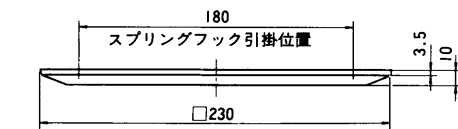

スプリングキャッチ式天井スピーカー用パネル (角形)

~~WS-6610~~
WS-6620

■概要

スプリングキャッチ式埋込形天井スピーカー(16cm)WS-6500、WS-6600用のスピーカーパネルです。

WS-6610 角形 樹脂枠 樹脂パネル(換気口形)

WS-6620 角形 樹脂枠 ジャージネット

■定格

●WS-6610

寸法：□230×10(厚さ)mm

質量(重量)：約170g

仕上げ：パネル：ABS樹脂

インテグレッドホワイト

枠：ABS樹脂

インテグレッドホワイト

●WS-6620

寸法：□230×11.5(厚さ)mm

質量(重量)：約120g

仕上げ：ネット：ジャージネット

インテグレッドホワイト

枠：ABS樹脂

インテグレッドホワイト

■外観寸法図

●WS-6610