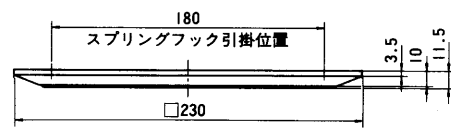

スプリングキャッチ式天井スピーカー用パネル (角形)

~~WS-6610~~
WS-6620

■概要

スプリングキャッチ式埋込形天井スピーカー(16cm)WS-6500、WS-6600用のスピーカーパネルです。

WS-6610 角形 樹脂枠 樹脂パネル(換気口形)

WS-6620 角形 樹脂枠 ジャージネット

■定格

●WS-6610

寸法：□230×10(厚さ)mm

質量(重量)：約170g

仕上げ：パネル：ABS樹脂

インテグレッドホワイト

枠：ABS樹脂

インテグレッドホワイト

●WS-6620

寸法：□230×11.5(厚さ)mm

質量(重量)：約120g

仕上げ：ネット：ジャージネット

インテグレッドホワイト

枠：ABS樹脂

インテグレッドホワイト

■外観寸法図

●WS-6610

●WS-6620

単位	mm
縮尺	1/5