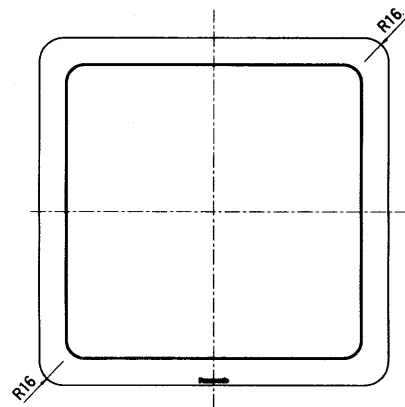

スプリングキャッチ式天井スピーカー用パネル (角形)

~~WS-6610~~
WS-6620

■概要

スプリングキャッチ式埋込形天井スピーカー(16cm)WS-6500、WS-6600用のスピーカーパネルです。

WS-6610 角形 樹脂枠 樹脂パネル(換気口形)

WS-6620 角形 樹脂枠 ジャージネット

■定格

●WS-6610

寸法：□230×10(厚さ)mm

質量(重量)：約170g

仕上げ：パネル：ABS樹脂

インテグレッドホワイト

枠：ABS樹脂

インテグレッドホワイト

●WS-6620

寸法：□230×11.5(厚さ)mm

質量(重量)：約120g

仕上げ：ネット：ジャージネット

インテグレッドホワイト

枠：ABS樹脂

インテグレッドホワイト

■外観寸法図

●WS-6610

●WS-6620

単位	mm
縮尺	1/5