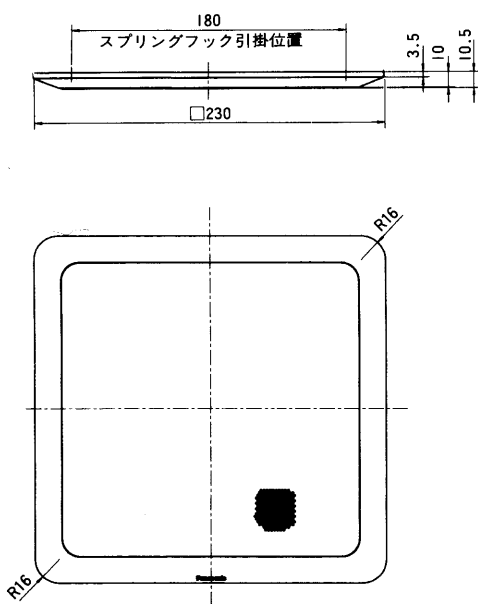

スプリングキャッチ式天井スピーカー用パネル (角形)

WS-6630
~~WS-6640~~
~~WS-6650~~

■概要

スプリングキャッチ式埋込形天井スピーカー(16cm)WS-6500、WS-6600用のスピーカーパネルです。

- WS-6630 角形 樹脂枠 アルミパンチングネット
- WS-6640 角形 金属枠 ジャージネット
- WS-6650 角形 金属枠 アルミパンチングネット

■定格

●WS-6630

- 寸法：□230×10.5(厚さ)mm
- 質量(重量)：約130g
- 仕上げ：ネット：アルミパンチング
  インテグレッドホワイト色塗装
- 枠：ABS樹脂
  インテグレッドホワイト

●WS-6650

- 寸法：□230×10.5(厚さ)mm
- 質量(重量)：約145g
- 仕上げ：ネット：アルミパンチング
  生地色梨地
- 枠：アルミ枠
  生地色梨地

●WS-6640

- 寸法：□230×11.5(厚さ)mm
- 質量(重量)：約135g
- 仕上げ：ネット：ジャージネット
  インテグレッドホワイト
- 枠：アルミ枠
  生地色梨地

■外觀寸法図

- ●WS-6630
- ●WS-6650

●WS-6640

単位	mm
縮尺	1/5