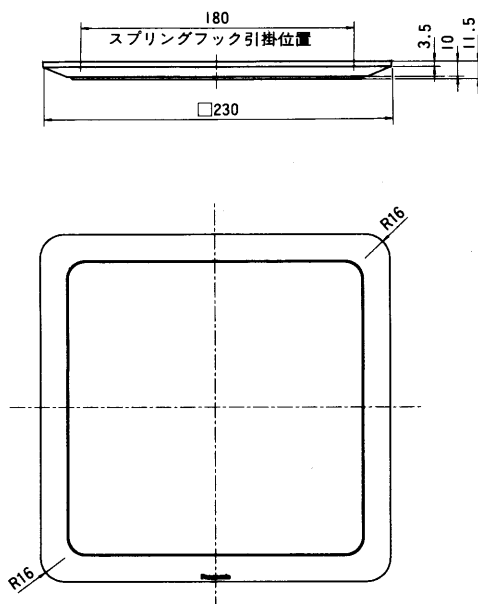

スプリングキャッチ式天井スピーカー用パネル (角形)

WS-6630
~~WS-6640~~
~~WS-6650~~

■概要

スプリングキャッチ式埋込形天井スピーカー(16cm)WS-6500、WS-6600用のスピーカーパネルです。

- WS-6630 角形 樹脂枠 アルミパンチングネット
- WS-6640 角形 金属枠 ジャージネット
- WS-6650 角形 金属枠 アルミパンチングネット

■定格

●WS-6630

- 寸法：□230×10.5(厚さ)mm
- 質量(重量)：約130g
- 仕上げ：ネット：アルミパンチング
  インテグレッドホワイト色塗装
- 枠：ABS樹脂
  インテグレッドホワイト

●WS-6650

- 寸法：□230×10.5(厚さ)mm
- 質量(重量)：約145g
- 仕上げ：ネット：アルミパンチング
  生地色梨地
- 枠：アルミ枠
  生地色梨地

●WS-6640

- 寸法：□230×11.5(厚さ)mm
- 質量(重量)：約135g
- 仕上げ：ネット：ジャージネット
  インテグレッドホワイト
- 枠：アルミ枠
  生地色梨地

■外觀寸法図

- ●WS-6630
- ●WS-6650

●WS-6640

単位	mm
縮尺	1/5