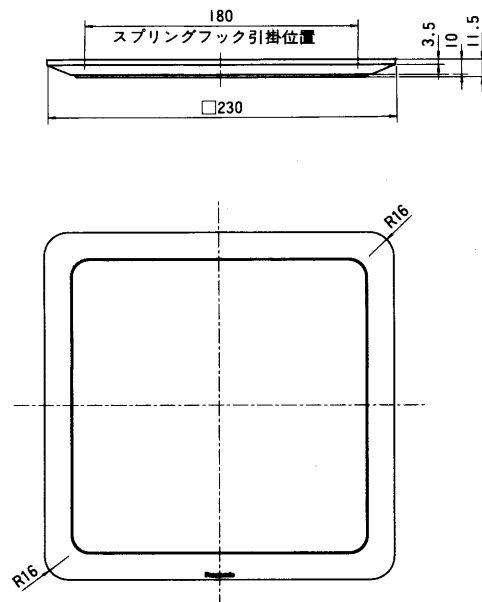

スプリングキャッチ式天井スピーカー用パネル (角形)

~~WS-6630~~
~~WS-6640~~
~~WS-6650~~

■概要

スプリングキャッチ式埋込形天井スピーカー(16cm)WS-6500、WS-6600用のスピーカーパネルです。

- WS-6630 角形 樹脂枠 アルミパンチングネット
- WS-6640 角形 金属枠 ジャージネット
- WS-6650 角形 金属枠 アルミパンチングネット

■定格

●WS-6630

- 寸法：□230×10.5(厚さ)mm
- 質量(重量)：約130g
- 仕上げ：ネット：アルミパンチング
  インテグレッドホワイト色塗装
- 枠：ABS樹脂
  インテグレッドホワイト

●WS-6650

- 寸法：□230×10.5(厚さ)mm
- 質量(重量)：約145g
- 仕上げ：ネット：アルミパンチング
  生地色梨地
- 枠：アルミ枠
  生地色梨地

●WS-6640

- 寸法：□230×11.5(厚さ)mm
- 質量(重量)：約135g
- 仕上げ：ネット：ジャージネット
  インテグレッドホワイト
- 枠：アルミ枠
  生地色梨地

■外觀寸法図

- ●WS-6630
- ●WS-6650

●WS-6640

単位	mm
縮尺	1/5