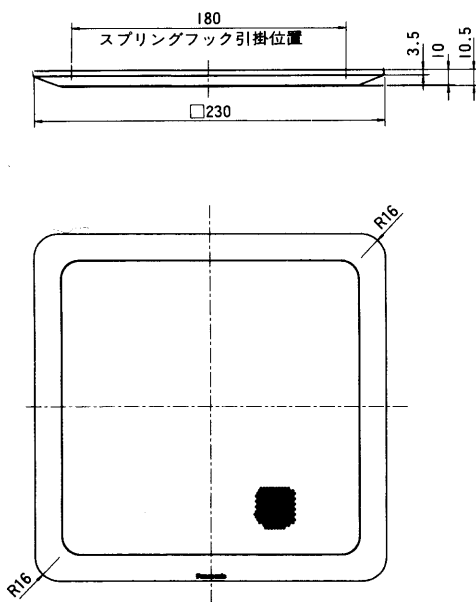

スプリングキャッチ式天井スピーカー用パネル (角形)

~~WS-6630~~
~~WS-6640~~
~~WS-6650~~

■概要

スプリングキャッチ式埋込形天井スピーカー(16cm)WS-6500、WS-6600用のスピーカーパネルです。

- WS-6630 角形 樹脂枠 アルミパンチングネット
- WS-6640 角形 金属枠 ジャージネット
- WS-6650 角形 金属枠 アルミパンチングネット

■定格

●WS-6630

- 寸法：□230×10.5(厚さ)mm
- 質量(重量)：約130g
- 仕上げ：ネット：アルミパンチング
  インテグレッドホワイト色塗装
- 枠：ABS樹脂
  インテグレッドホワイト

●WS-6650

- 寸法：□230×10.5(厚さ)mm
- 質量(重量)：約145g
- 仕上げ：ネット：アルミパンチング
  生地色梨地
- 枠：アルミ枠
  生地色梨地

●WS-6640

- 寸法：□230×11.5(厚さ)mm
- 質量(重量)：約135g
- 仕上げ：ネット：ジャージネット
  インテグレッドホワイト
- 枠：アルミ枠
  生地色梨地

■外觀寸法図

- ●WS-6630
- ●WS-6650

●WS-6640

単位	mm
縮尺	1/5