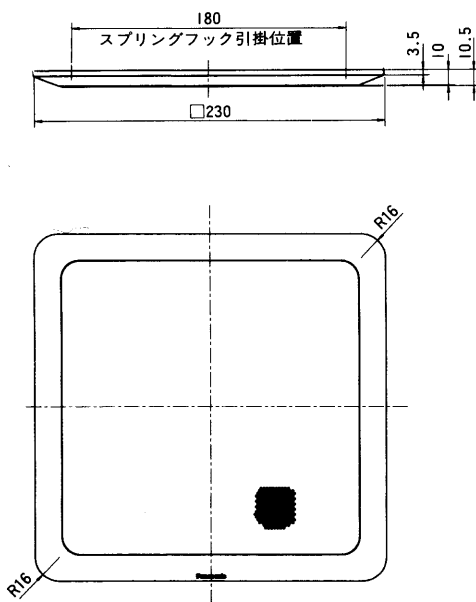

スプリングキャッチ式天井スピーカー用パネル (角形)

~~WS-6630~~
~~WS-6640~~
WS-6650

■概要

スプリングキャッチ式埋込形天井スピーカー(16cm)WS-6500、WS-6600用のスピーカーパネルです。

- WS-6630 角形 樹脂枠 アルミパンチングネット
- WS-6640 角形 金属枠 ジャージネット
- WS-6650 角形 金属枠 アルミパンチングネット

■定格

●WS-6630

- 寸法：□230×10.5(厚さ)mm
- 質量(重量)：約130g
- 仕上げ：ネット：アルミパンチング
インテグレッドホワイト色塗装
- 枠：ABS樹脂
インテグレッドホワイト

●WS-6650

- 寸法：□230×10.5(厚さ)mm
- 質量(重量)：約145g
- 仕上げ：ネット：アルミパンチング
生地色梨地
- 枠：アルミ枠
生地色梨地

●WS-6640

- 寸法：□230×11.5(厚さ)mm
- 質量(重量)：約135g
- 仕上げ：ネット：ジャージネット
インテグレッドホワイト
- 枠：アルミ枠
生地色梨地

■外觀寸法図

- WS-6630
- WS-6650

●WS-6640

単位	mm
縮尺	1/5