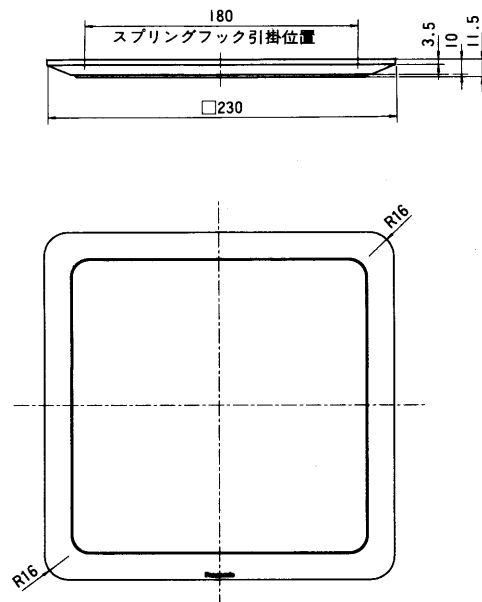

- 寸法：□230×10.5(厚さ)mm
- 質量(重量)：約130g
- 仕上げ：ネット：アルミパンチング
インテグレッドホワイト色塗装
- 枠：ABS樹脂
インテグレッドホワイト

●WS-6650

- 寸法：□230×10.5(厚さ)mm
- 質量(重量)：約145g
- 仕上げ：ネット：アルミパンチング
生地色梨地
- 枠：アルミ枠
生地色梨地

●WS-6640

- 寸法：□230×11.5(厚さ)mm
- 質量(重量)：約135g
- 仕上げ：ネット：ジャージネット
インテグレッドホワイト
- 枠：アルミ枠
生地色梨地

■外觀寸法図

- WS-6630
- WS-6650

●WS-6640

単位	mm
縮尺	1/5