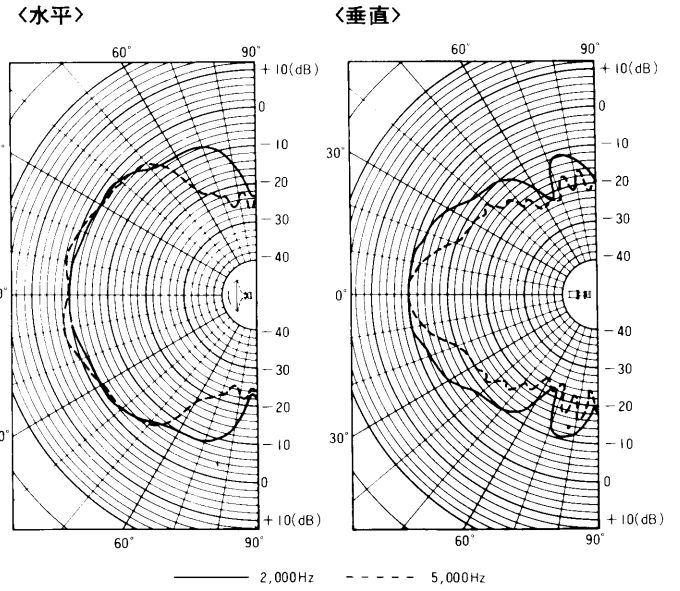

■周波数特性 (WS-9000F/144の  
高音用ホーンスピーカのためのデータです。)

■指向特性 (WS-9000F/144の  
高音用ホーンスピーカのためのデータです。)

■ブロックダイアグラム

■外観寸法図

●底面

単位	mm
縮尺	1/20