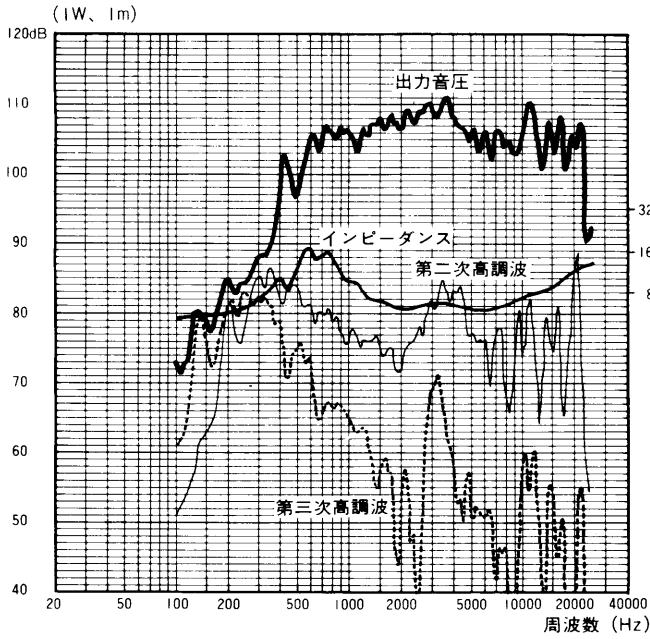

■周波数特性 (WS-9000F/144の  
高音用ホーンスピーカのためのデータです。)

■指向特性 (WS-9000F/144の  
高音用ホーンスピーカのためのデータです。)

■ブロックダイアグラム

■外観寸法図

●底面

単位	mm
縮尺	1/20