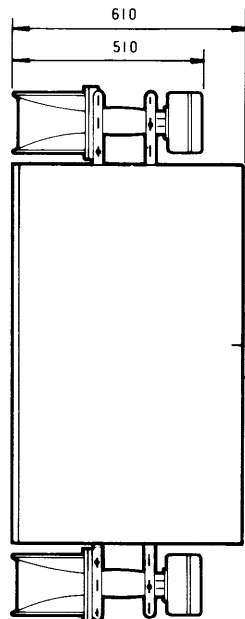

■周波数特性 (WS-9000F/144の  
高音用ホーンスピーカのためのデータです。)

■指向特性 (WS-9000F/144の  
高音用ホーンスピーカのためのデータです。)

■ブロックダイアグラム

■外観寸法図

●底面

単位	mm
縮尺	1/20