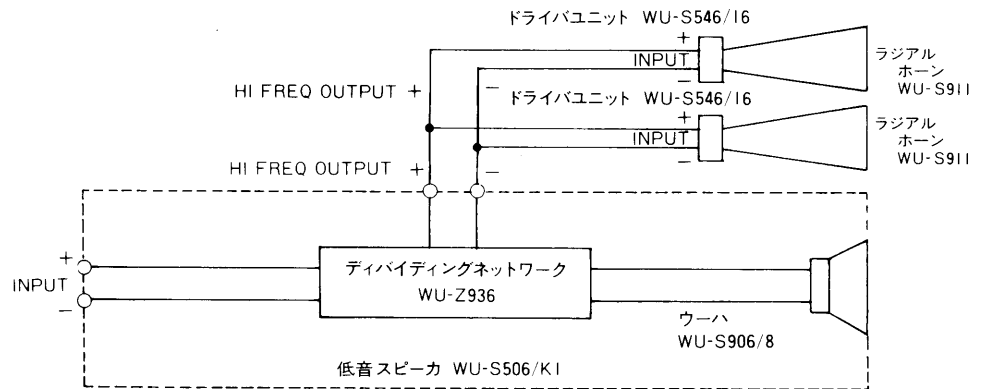

■周波数特性 (WS-9000F/144の  
高音用ホーンスピーカのためのデータです。)

■指向特性 (WS-9000F/144の  
高音用ホーンスピーカのためのデータです。)

■ブロックダイアグラム

■外観寸法図

●底面

単位	mm
縮尺	1/20