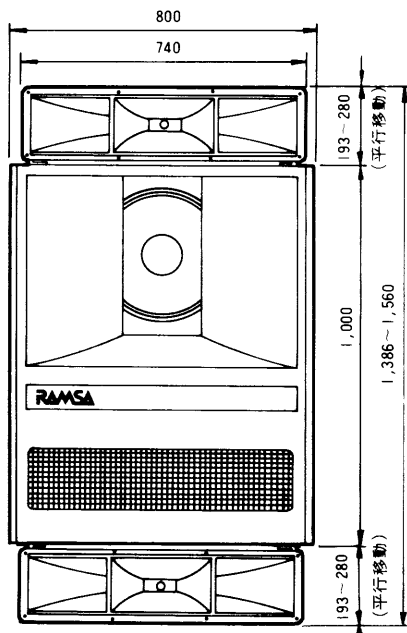

■周波数特性 (WS-9000F/144の  
高音用ホーンスピーカのためのデータです。)

■指向特性 (WS-9000F/144の  
高音用ホーンスピーカのためのデータです。)

■ブロックダイアグラム

■外観寸法図

●底面

単位	mm
縮尺	1/20