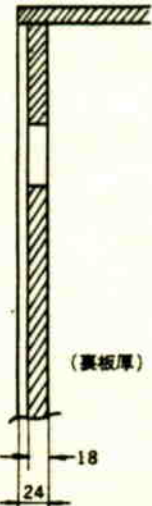

仕様書

ソノラインスピーカ

WS-904 (30W型)

1. 概要

16cm ウーハ4個と、ホーン型ツイータ4個を組合わせたHi-Fi型ソノラインスピーカで、独特の曲面配列方式により音を均等に分配することができる指向性型スピーカです。また、高音、低音用音質調整スイッチにより用途に応じた音を再現できます。

2. 定 格

定 格 入 力	30W
入力インピーダンス	330Ω、670Ω
周 波 数 特 性	100~20,000Hz (偏差20dB以内)
出力音圧レベル	91dB以上 (1mの距離にて)
使用スピーカ	ウーハ・EAS-16PL70S 4個 ツイータ・EAS-5HH17SM 4個
寸 法	560mm(幅)×1230mm(高)×520mm(奥長)、320mm(奥短)
重 量	約40kg
材 質 ・ 仕 上	ケース：プリント合板 木目仕上、 前面：淡茶色サランネット張り

■ WS-904
 外觀寸法図

A部
 4-取付穴

※ボルトの太さはφ16-φ18で
 壁面よりの突出長は最大44mm
 までです。

縮尺：1/5

φ15コード引き出し穴