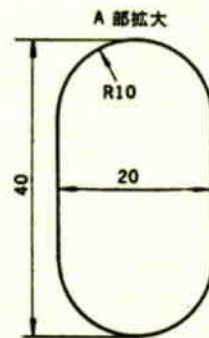

仕様書

ソノラインスピーカ

WS-904 (30W型)

1. 概要

16cm ウーハ4個と、ホーン型ツイータ4個を組合わせたHi-Fi型ソノラインスピーカで、独特の曲面配列方式により音を均等に分配することができる指向性型スピーカです。また、高音、低音用音質調整スイッチにより用途に応じた音を再現できます。

2. 定 格

定 格 入 力	30W
入力インピーダンス	330Ω、670Ω
周 波 数 特 性	100~20,000Hz (偏差20dB以内)
出力音圧レベル	91dB以上 (1mの距離にて)
使用スピーカ	ウーハ・EAS-16PL70S 4個 ツイータ・EAS-5HH17SM 4個
寸 法	560mm(幅)×1230mm(高)×520mm(奥長)、320mm(奥短)
重 量	約40kg
材 質 ・ 仕 上	ケース：プリント合板 木目仕上、 前面：淡茶色サランネット張り

■ WS-904
 外觀寸法図

A部
 4-取付穴

※ボルトの太さはφ16-φ18で
 壁面よりの突出長は最大44mm
 までです。

縮尺：1/5

φ15コード引き出し穴