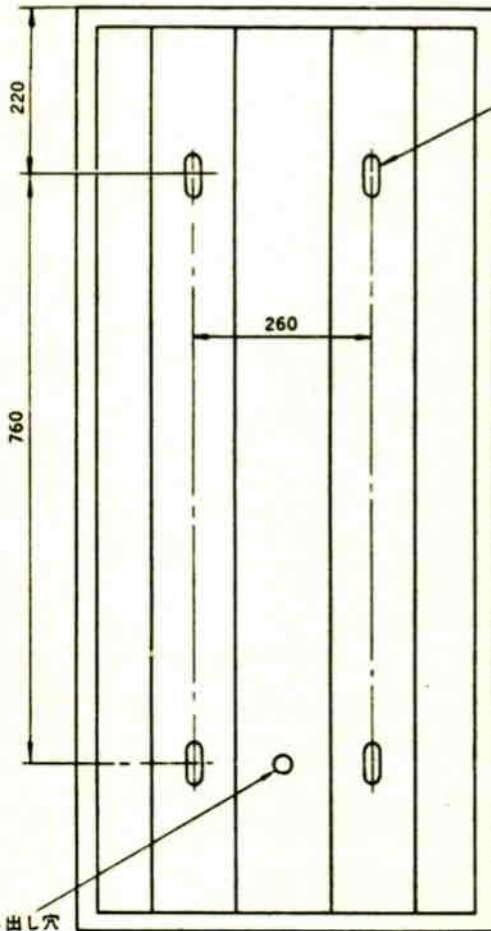

仕様書

ソノラインスピーカ

WS-904 (30W型)

1. 概要

16cm ウーハ4個と、ホーン型ツイータ4個を組合わせたHi-Fi型ソノラインスピーカで、独特の曲面配列方式により音を均等に分配することができる指向性型スピーカです。また、高音、低音用音質調整スイッチにより用途に応じた音を再現できます。

2. 定 格

定 格 入 力	30W
入力インピーダンス	330Ω、670Ω
周 波 数 特 性	100~20,000Hz (偏差20dB以内)
出力音圧レベル	91dB以上 (1mの距離にて)
使用スピーカ	ウーハ・EAS-16PL70S 4個 ツイータ・EAS-5HH17SM 4個
寸 法	560mm(幅)×1230mm(高)×520mm(奥長)、320mm(奥短)
重 量	約40kg
材 質 ・ 仕 上	ケース：プリント合板 木目仕上、 前面：淡茶色サランネット張り

■ WS-904
 外觀寸法図

A部
 4-取付穴

※ボルトの太さはφ16-φ18で
 壁面よりの突出長は最大44mm
 までです。

縮尺：1/5

φ15コード引き出し穴