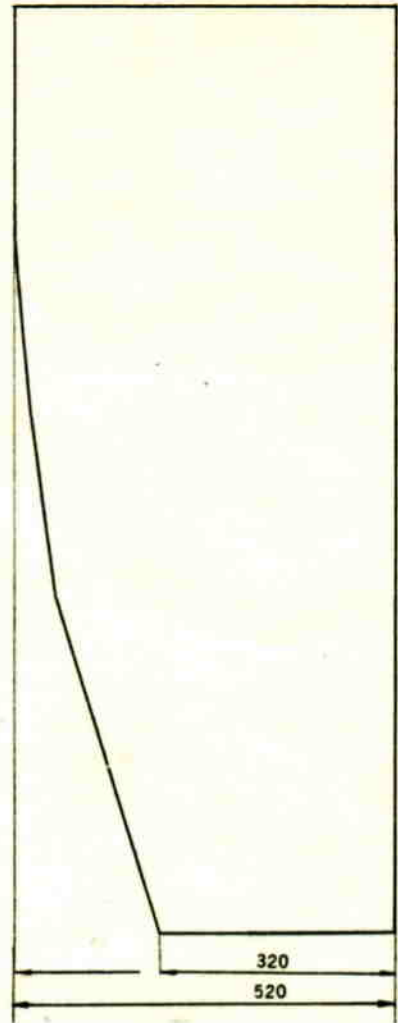

仕様書

ソノラインスピーカ

WS-904 (30W型)

1. 概要

16cm ウーハ4個と、ホーン型ツイータ4個を組合わせたHi-Fi型ソノラインスピーカで、独特の曲面配列方式により音を均等に分配することができる指向性型スピーカです。また、高音、低音用音質調整スイッチにより用途に応じた音を再現できます。

2. 定 格

定 格 入 力	30W
入力インピーダンス	330Ω、670Ω
周 波 数 特 性	100~20,000Hz (偏差20dB以内)
出力音圧レベル	91dB以上 (1mの距離にて)
使用スピーカ	ウーハ・EAS-16PL70S 4個 ツイータ・EAS-5HH17SM 4個
寸 法	560mm(幅)×1230mm(高)×520mm(奥長)、320mm(奥短)
重 量	約40kg
材 質 ・ 仕 上	ケース：プリント合板 木目仕上、 前面：淡茶色サランネット張り

■ WS-904
 外觀寸法図

A部
 4-取付穴

※ボルトの太さはφ16-φ18で
 壁面よりの突出長は最大44mm
 までです。

縮尺：1/5

φ15コード引き出し穴