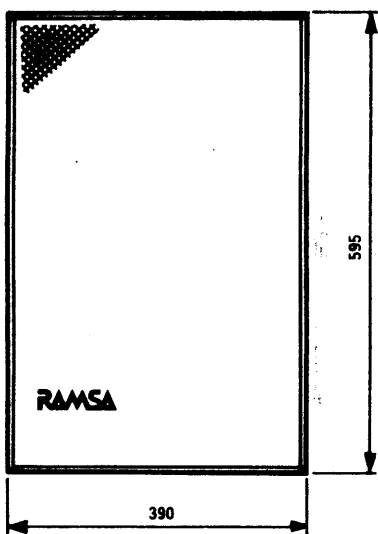

ホールモニタスピーカ

WS-9250

■機器概要

バスレフ形エンクロージャに30cmコーン形ウーハ、12cmコーン形スコーク、5cmホーン形ツイータを組合わせた入力60Wの3ウェイスピーカです。

ホール・劇場等の調整室、ミキサー室用のモニタスピーカとして分解能と音像定位を重視しました。

■機器定格

形 式	3ウェイ・3スピーカバスレフタイプ	中・高音用アッテネータ	0dB～-40dB(OFF付)各連続可変
入力インピーダンス	8Ω	寸 法	390(幅)×595(高さ)×318(奥行)mm
許 容 入 力	60W(連続プログラム入力)	重 量	約17kg
出力音圧レベル	92dB(1m,1W)	仕 上 げ	前面ネット：黒ジャージネット エンクロージャ：栓木目(おい桎)
周波数特性	50～20,000Hz		
クロスオーバー周波数	1,300Hz,7,000Hz		

■付属品

取扱説明書..... 1

■周波数特性

■ブロックダイアグラム

■外觀寸法図

單位	mm
縮尺	1/10