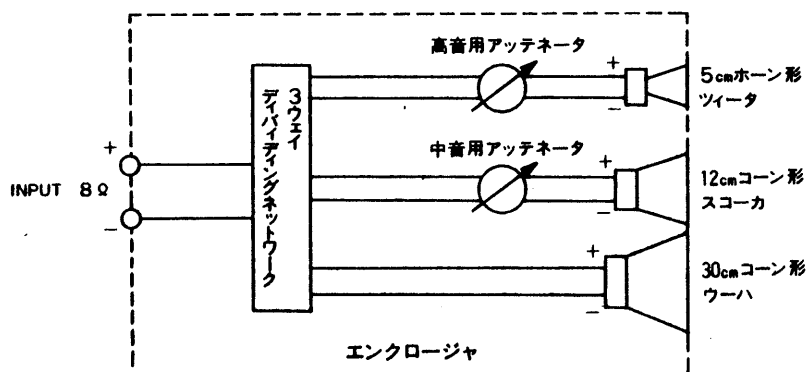

ホールモニタスピーカ

WS-9250

■機器概要

バスレフ形エンクロージャに30cmコーン形ウーハ、12cmコーン形スコーク、5cmホーン形ツイータを組合わせた入力60Wの3ウェイスピーカです。

ホール・劇場等の調整室、ミキサー室用のモニタスピーカとして分解能と音像定位を重視しました。

■機器定格

形 式	3ウェイ・3スピーカバスレフタイプ	中・高音用アッテネータ	0dB～-40dB(OFF付)各連続可変
入力インピーダンス	8Ω	寸 法	390(幅)×595(高さ)×318(奥行)mm
許 容 入 力	60W(連続プログラム入力)	重 量	約17kg
出力音圧レベル	92dB(1m,1W)	仕 上 げ	前面ネット：黒ジャージネット エンクロージャ：栓木目(おい桎)
周波数特性	50～20,000Hz		
クロスオーバー周波数	1,300Hz,7,000Hz		

■付属品

取扱説明書..... 1

■周波数特性

■ブロックダイアグラム

■外觀寸法図

單位	mm
縮尺	1/10