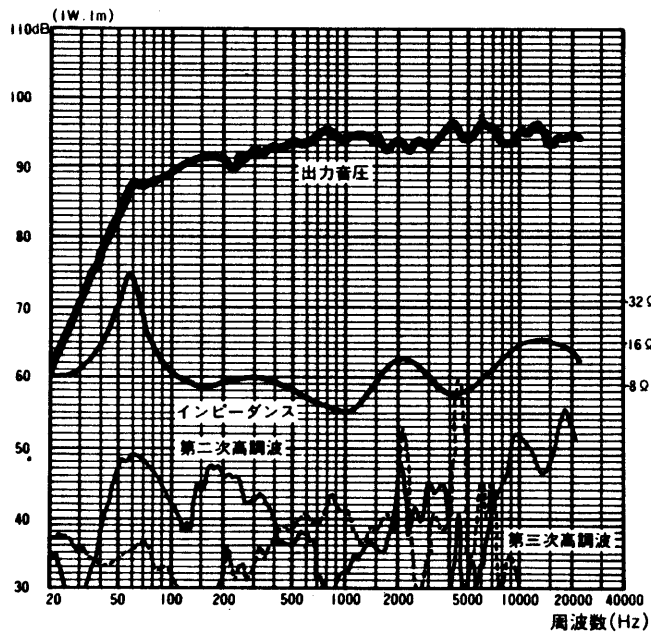

ホールモニタスピーカ

WS-9250

■機器概要

バスレフ形エンクロージャに30cmコーン形ウーハ、12cmコーン形スコーク、5cmホーン形ツイータを組合わせた入力60Wの3ウェイスピーカです。

ホール・劇場等の調整室、ミキサー室用のモニタスピーカとして分解能と音像定位を重視しました。

■機器定格

形 式	3ウェイ・3スピーカバスレフタイプ	中・高音用アッテネータ	0dB～-40dB(OFF付)各連続可変
入力インピーダンス	8Ω	寸 法	390(幅)×595(高さ)×318(奥行)mm
許 容 入 力	60W(連続プログラム入力)	重 量	約17kg
出力音圧レベル	92dB(1m,1W)	仕 上 げ	前面ネット：黒ジャージネット エンクロージャ：栓木目(おい桎)
周波数特性	50～20,000Hz		
クロスオーバー周波数	1,300Hz,7,000Hz		

■付属品

取扱説明書..... 1

■周波数特性

■ブロックダイアグラム

■外觀寸法図

單位	mm
縮尺	1/10