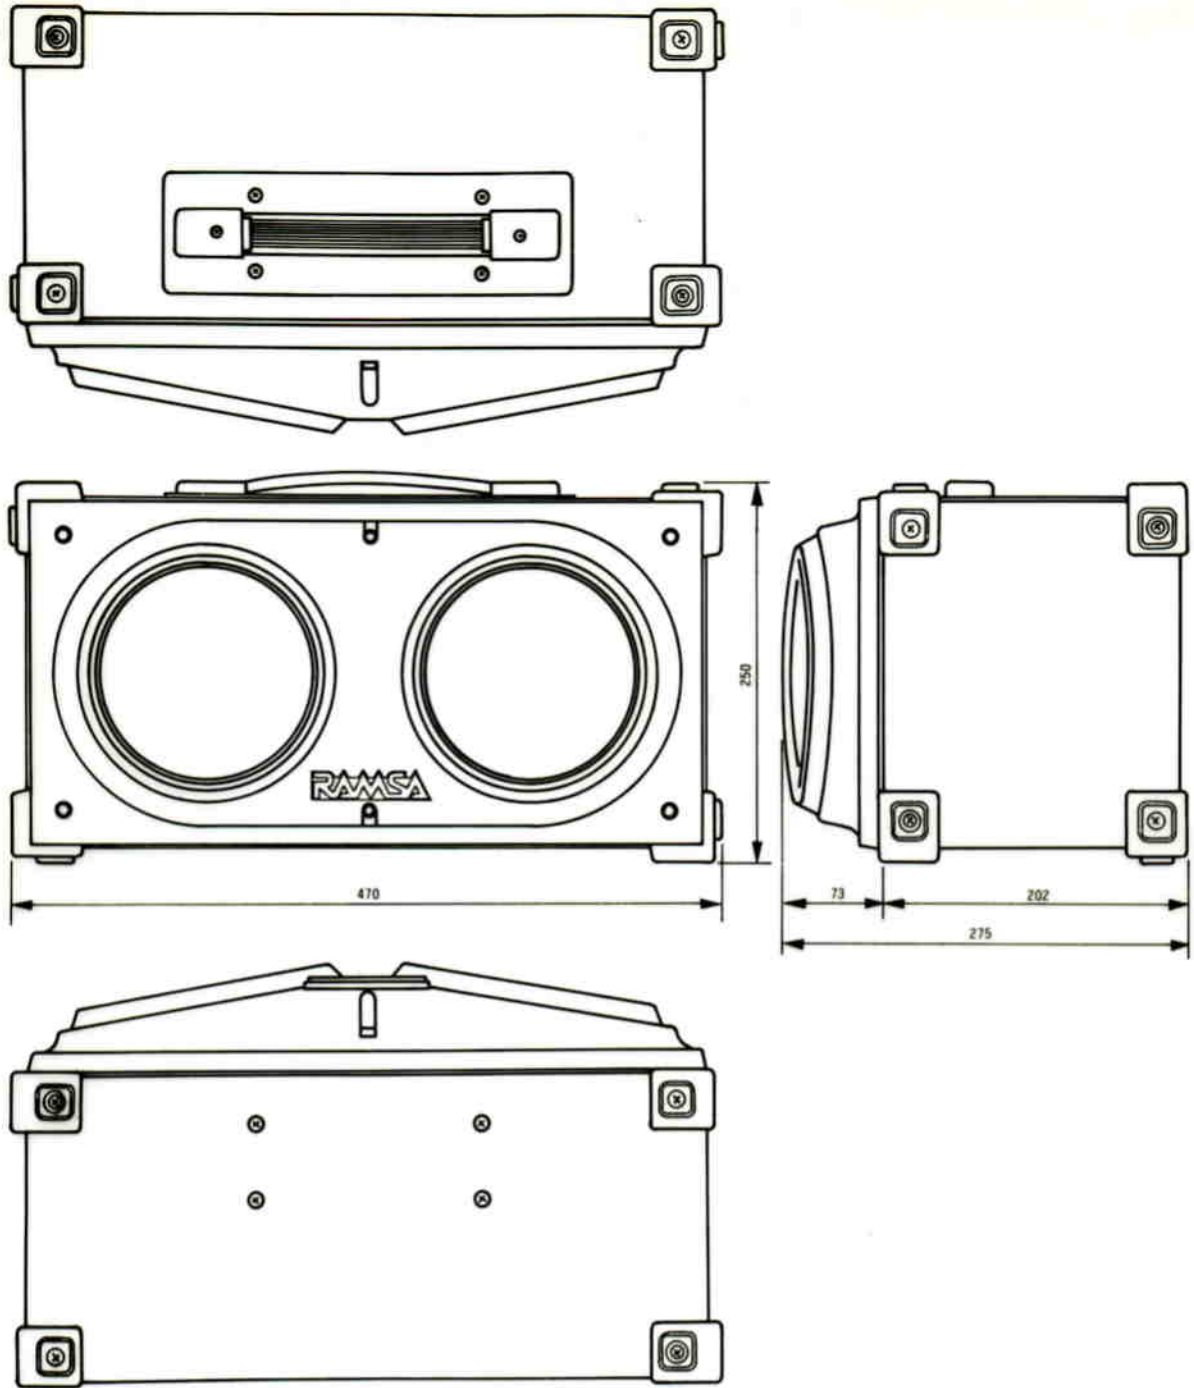

●スピーカー取付時の外観寸法

単位	mm
縮尺	1/5