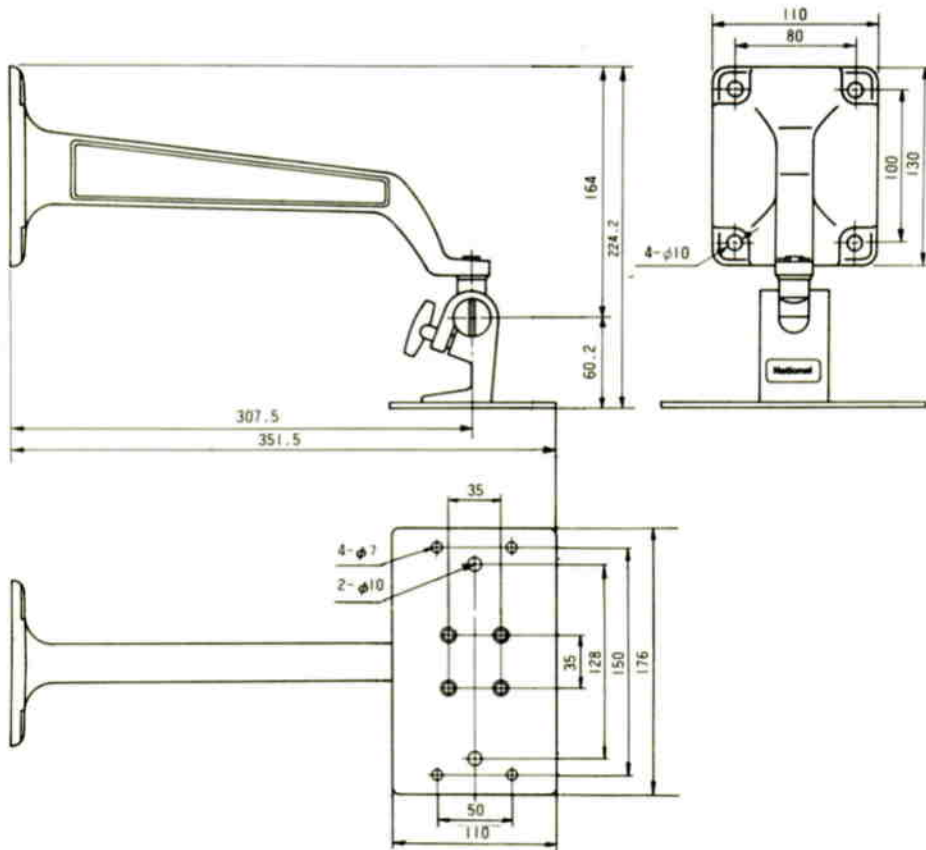

## ■定格

取付可能スピーカ：WS-A70-K, WS-A70-B, WS-A70-W  
WS-100, WS-101, WS-102

寸法：176(幅)×224.2(高さ)×351.5(奥行)mm

重量：約1.2kg

材質：アルミダイキャストおよび鋼板

仕上げ：パネルホワイト3分艶塗装  
(マンセル5Y7.5/1近似色)

## ■付属品

木ねじ(5.8×32)..... 4

六角ボルト(M8×25)..... 2

平座金(M8用)..... 2

平座金(M6用)..... 4

ばね座金(M8用)..... 2

取扱説明書..... 1

## ■外観寸法図

単位	mm
縮尺	1/5