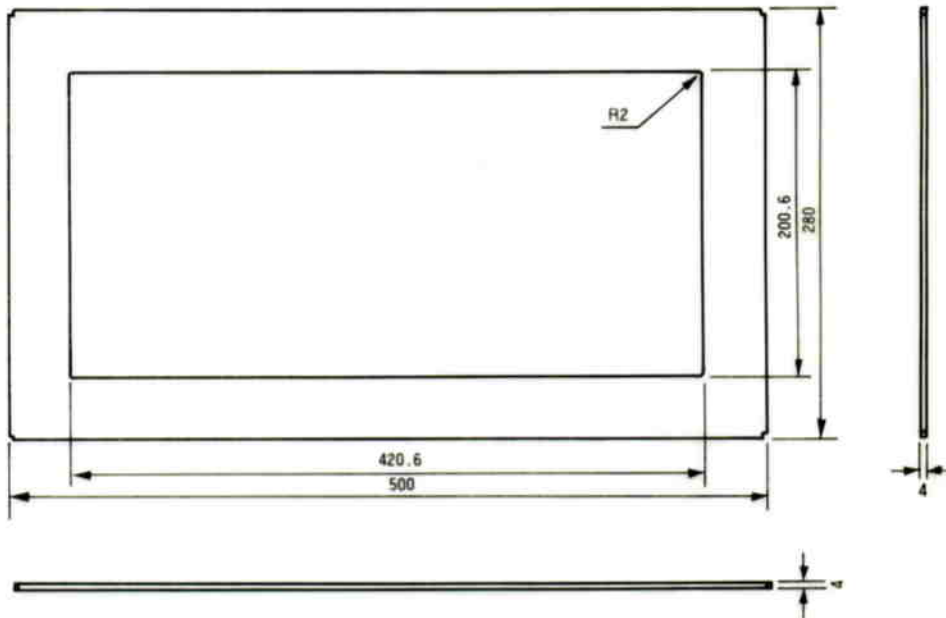

# 埋込み用飾り枠

## ■機器概要

スピーカを壁面または天井に埋込む場合に使用し、スピーカと壁面(天井)との隙間をかくします。

## ■機器定格

取付可能スピーカ	WS-100、101	材 質	鋼板
寸 法	500(横幅)×280(縦幅)×4(高さ)mm	仕 上 げ	パネルホワイト3分艶消し塗装 (マンセル5Y7.5/1近似色)
重 量	約350g		

## ■外観寸法図

単位	mm
縮尺	1/5