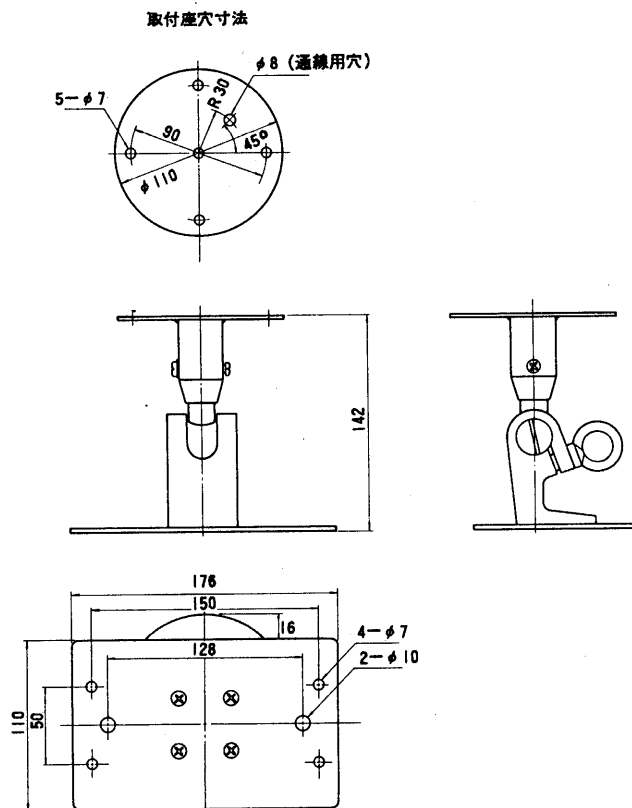

ユニバーサルアーム WS-Q112-K ~~WS-Q112-W~~

■概要

スピーカを天井からつりさげる場合に使用する取付金具です。

■定格

取付可能スピーカ：WS-K40-K、K40-W

WS-A70-K、A70-W

WS-A80、A80-W、A85

寸法：176(幅)×142(高さ)×126(奥行)mm

質量(重量)：約2.1kg

材質：アルミダイキャストおよび鋼板

仕上げ：

WS-Q112-K 黒色 3分つや塗装
(マンセルN-1近似色)

WS-Q112-W オフホワイト 3分つや塗装
(マンセル 5Y8.5/1近似色)

■付属品

取付座固定用タッピンねじ(M5×30)..... 4

スピーカ固定用ボルト(M8×25)..... 2

スピーカ固定用ばね座金..... 2

スピーカ固定用平座金..... 2

取扱説明書..... 1

■外観寸法図

単位	mm
縮尺	1/5