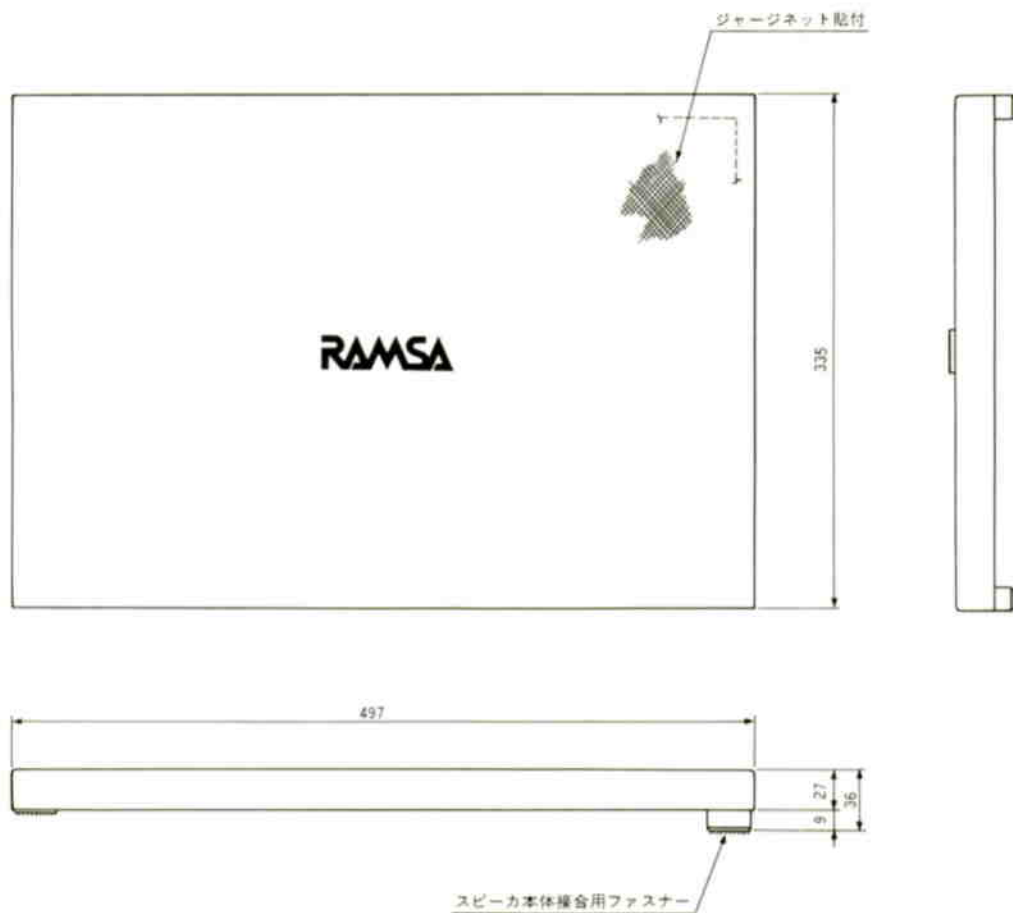

スピーカネット WS-Q123

■概要

- このスピーカネットはWS-A200シリーズスピーカ横向き専用ネットです。

■定格

寸法：497(幅)×335(高さ)×36(奥行)mm
重量：約350g

仕上げ：枠：ラワン合板黒色塗装
ジャージネット：黒色

■外観寸法図

単位	mm
縮尺	1/5